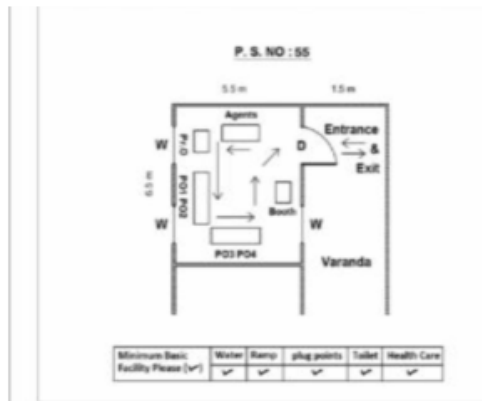

Google Map View

Polling Station Building Front View

Polling Station Front View

Cad View

Key MAP View

1 பெயர் : லெட்சுமி கணவர் பெயர் : தண்டபாணி வீட்டு எண் : 1 வயது : 69 பாலினம் : பெண்	XSS1189398 Photo is available	2 பெயர் : சீதா கணவர் பெயர் : பழனிச்சாமி வீட்டு எண் : 1 வயது : 66 பாலினம் : பெண்	XSS0078220 Photo is available	3 பெயர் : ஜெபமணி கணவர் பெயர் : காந்தீஸ்வரன் வீட்டு எண் : 1 வயது : 50 பாலினம் : பெண்	XSS1189356 Photo is available
4 பெயர் : காந்தீஸ்வரன் தந்தை பெயர் : சுப்பையா வீட்டு எண் : 1 வயது : 48 பாலினம் : ஆண்	XSS1189281 Photo is available	5 பெயர் : முருகேஷ் தந்தை பெயர் : பழனிச்சாமி வீட்டு எண் : 1 வயது : 46 பாலினம் : ஆண்	XSS2443513 Photo is available	6 பெயர் : கிரி தந்தை பெயர் : பழனிச்சாமி வீட்டு எண் : 1 வயது : 43 பாலினம் : ஆண்	XSS1045202 Photo is available
7 பெயர் : ரவிக்குமார் தந்தை பெயர் : ஆறுமுக நாயனார் வீட்டு எண் : 1 வயது : 37 பாலினம் : ஆண்	XSS3775681 Photo is available	8 பெயர் : சதாம் உசேன் தந்தை பெயர் : அலாவுதீன் வீட்டு எண் : 1 வயது : 33 பாலினம் : ஆண்	XSS1188077 Photo is available	9 பெயர் : கிட்டாத்தாள் கணவர் பெயர் : வேலுச்சாமி வீட்டு எண் : 1-24G வயது : 58 பாலினம் : பெண்	XSS0078162 Photo is available
10 பெயர் : வேலுச்சாமி தந்தை பெயர் : நாச்சிமுத்து வீட்டு எண் : 1-24G வயது : 57 பாலினம் : ஆண்	XSS0078626 Photo is available	11 பெயர் : திருமூர்த்தி தந்தை பெயர் : சுப்பிரமணியம் வீட்டு எண் : 1-24J வயது : 58 பாலினம் : ஆண்	XSS0078816 Photo is available	12 பெயர் : நாகராஜன் தந்தை பெயர் : வேலுச்சாமி வீட்டு எண் : 1-24J வயது : 31 பாலினம் : ஆண்	XSS2336832 Photo is available
13 பெயர் : சந்திரன் தந்தை பெயர் : சின்னசாமி வீட்டு எண் : 1-29d வயது : 50 பாலினம் : ஆண்	XSS0663088 Photo is available	14 பெயர் : அன்னகொடி கணவர் பெயர் : சந்திரன் வீட்டு எண் : 1-29d வயது : 45 பாலினம் : பெண்	XSS0663005 Photo is available	15 பெயர் : தனபாலன் தந்தை பெயர் : விஸ்வநாதன் வீட்டு எண் : 1-45 வயது : 31 பாலினம் : ஆண்	XSS1504448 Photo is available
#2 16 பெயர் : கார்த்திக் தண்டபாணி தந்தை பெயர் : தண்டபாணி வீட்டு எண் : 1/148 எஃப் வயது : 36 பாலினம் : ஆண்	SMX0618132 Photo is available	17 பெயர் : முருகன் தந்தை பெயர் : வேலுச்சாமி வீட்டு எண் : 1-195 வயது : 60 பாலினம் : ஆண்	XSS1189257 Photo is available	18 பெயர் : கன்னியம்மாள் கணவர் பெயர் : முருகன் வீட்டு எண் : 1-195 வயது : 54 பாலினம் : பெண்	XSS1189232 Photo is available
19 பெயர் : ரஞ்சிதாமேரி கணவர் பெயர் : குழந்தைசாமி வீட்டு எண் : 1-537 வயது : 66 பாலினம் : பெண்	GDR5432091 Photo is available	20 பெயர் : ரஞ்சிதா கணவர் பெயர் : முருகேஸ் வீட்டு எண் : 1-537 வயது : 66 பாலினம் : பெண்	GDR3073707 Photo is available	21 பெயர் : விஜய்குமார் தந்தை பெயர் : வீரப்பச்செட்டியார் வீட்டு எண் : 1-537 வயது : 64 பாலினம் : ஆண்	GDR5432026 Photo is available
22 பெயர் : ராஜாமணி தந்தை பெயர் : விஜய்குமார் வீட்டு எண் : 1-537 வயது : 54 பாலினம் : ஆண்	GDR5432018 Photo is available	23 பெயர் : முத்து தந்தை பெயர் : சுப்பையா வீட்டு எண் : 1-542 வயது : 60 பாலினம் : ஆண்	GDR3073764 Photo is available	24 பெயர் : மேரிப்பாபா கணவர் பெயர் : முத்து வீட்டு எண் : 1-542 வயது : 49 பாலினம் : பெண்	GDR3073814 Photo is available
25 பெயர் : முருகேஸ் தந்தை பெயர் : குருசாமி வீட்டு எண் : 1-549 வயது : 53 பாலினம் : ஆண்	GDR3073863 Photo is available	26 பெயர் : கௌரி கணவர் பெயர் : முருகேஸ் வீட்டு எண் : 1-549 வயது : 45 பாலினம் : பெண்	GDR3073897 Photo is available	27 பெயர் : சுரேஷ் தந்தை பெயர் : சுப்பையா வீட்டு எண் : 1-551 வயது : 31 பாலினம் : ஆண்	XSS1659218 Photo is available
28 பெயர் : ராஜேந்திரன் தந்தை பெயர் : ராமலிங்கம் வீட்டு எண் : 1-554 வயது : 65 பாலினம் : ஆண்	XSS0078303 Photo is available	29 பெயர் : மனோரஞ்சிதம் கணவர் பெயர் : ராஜேந்திரன் வீட்டு எண் : 1-554F வயது : 55 பாலினம் : பெண்	XSS0078527 Photo is available	30 பெயர் : சுமதி கணவர் பெயர் : முருகன் வீட்டு எண் : 1-555E வயது : 45 பாலினம் : பெண்	XSS2009330 Photo is available