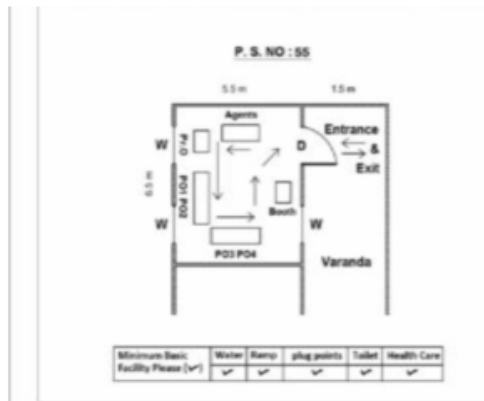

Google Map View

Polling Station Building Front View

Polling Station Front View

Cad View

Key MAP View

சட்டமன்றத் தொகுதியின் எண் மற்றும் பெயர் : 113-திருப்பூர் (வடக்கு)
பிரிவு எண் மற்றும் பெயர் - 1-திருப்பூர் (மாநகராட்சி) - பிரியங்கா நகர் வார்டு எண் 1