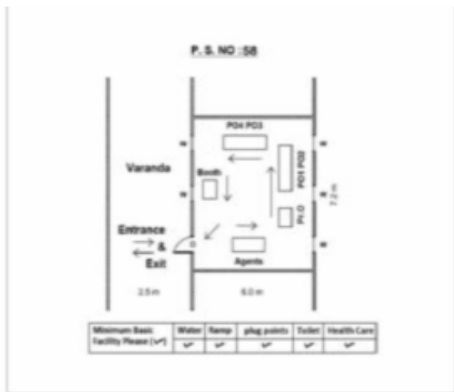

வாக்காளர் பதிவு அலுவலரின்
கையொப்பம்

Nazri Naksha

Google Map View

Polling Station Building Front View

Polling Station Front View

Cad View

Key MAP View

| | | | | | |
|---|----------------------------------|--|----------------------------------|--|----------------------------------|
| 1 பெயர் : முகமதுதா கணவர் பெயர் : அஹமதுபஷீர் வீட்டு எண் : 1 வயது : 66 பாலினம் : பெண் | XSS0620161 Photo is available | 2 பெயர் : க ஈஸ்வரி கணவர் பெயர் : கதிர்வேல் வீட்டு எண் : 1 வயது : 57 பாலினம் : பெண் | XSS1192194 Photo is available | 3 பெயர் : சரஸ்வதி கணவர் பெயர் : கந்தசாமி வீட்டு எண் : 1 வயது : 56 பாலினம் : பெண் | XSS1045996 Photo is available |
| 4 பெயர் : பிரபு தந்தை பெயர் : சென்னயன் வீட்டு எண் : 1 வயது : 46 பாலினம் : ஆண் | XSS1046465 Photo is available | 5 பெயர் : அந்தோணியம்மாள் தந்தை பெயர் : தர்மதுரை வீட்டு எண் : 1 வயது : 32 பாலினம் : பெண் | XSS1661446 Photo is available | 6 பெயர் : கண்ணன் தந்தை பெயர் : வேலுசாமி வீட்டு எண் : 2 வயது : 71 பாலினம் : ஆண் | GDR3579182 Photo is available |
| 7 பெயர் : பிரேமா கணவர் பெயர் : பஞ்சநாதன் வீட்டு எண் : 2-8 வயது : 48 பாலினம் : பெண் | XSS2010981 Photo is available | #2 8 பெயர் : தேவகிருஷ்ணன் கலியமூர்த்தி தந்தை பெயர் : கலியமூர்த்தி வீட்டு எண் : 2-8 வயது : 43 பாலினம் : ஆண் | XSS2011054 Photo is available | 9 பெயர் : அப்துல் சலாம் தந்தை பெயர் : சுபன் சலீம் வீட்டு எண் : 2-222 வயது : 37 பாலினம் : ஆண் | XSS2497147 Photo is available |
| 10 பெயர் : கனகா கணவர் பெயர் : மனோகரன் வீட்டு எண் : 2-268B வயது : 60 பாலினம் : பெண் | XSS1046218 Photo is available | 11 பெயர் : கார்த்திகேயன் தந்தை பெயர் : சோலைசுப்ரமணியன் வீட்டு எண் : 2/272 வயது : 41 பாலினம் : ஆண் | XSS0102756 Photo is available | 12 பெயர் : சரஸ்வதி கணவர் பெயர் : சக்திவேல் வீட்டு எண் : 2-274a வயது : 81 பாலினம் : பெண் | XSS2402550 Photo is available |
| 13 பெயர் : துர்க்கா தாயின் பெயர் : தேவி வீட்டு எண் : 2/280இ வயது : 26 பாலினம் : பெண் | XSS3404118 Photo is available | 14 பெயர் : மகேஸ்வரி சு தந்தை பெயர் : சுப்பிரமணியன் வீட்டு எண் : 2/290 வயது : 22 பாலினம் : பெண் | XSS3594249 Photo is available | 15 பெயர் : ஆனந்த குமார் தந்தை பெயர் : பரமசிவம் வீட்டு எண் : 2-385H வயது : 52 பாலினம் : ஆண் | XSS1191709 Photo is available |
| 16 பெயர் : மோகன் ராஜ் தந்தை பெயர் : ராமசந்திரன் வீட்டு எண் : 2a-229 வயது : 37 பாலினம் : ஆண் | XSS1847052 Photo is available | 17 பெயர் : பிரமேலதா கணவர் பெயர் : கண்ணன் வீட்டு எண் : 3 வயது : 63 பாலினம் : பெண் | GDR3579190 Photo is available | 18 பெயர் : வசந்தி கணவர் பெயர் : சுப்பிரமணியம் வீட்டு எண் : 3-4 வயது : 56 பாலினம் : பெண் | XSS3148640 Photo is available |
| 19 பெயர் : மயங்கம்மாள் கணவர் பெயர் : தண்டபாணி வீட்டு எண் : 3-4B வயது : 83 பாலினம் : பெண் | XSS3148657 Photo is available | 20 பெயர் : செந்தில்குமார் தந்தை பெயர் : ரங்கசாமி வீட்டு எண் : 3-4B வயது : 53 பாலினம் : ஆண் | XSS3148665 Photo is available | 21 பெயர் : சித்ரா கணவர் பெயர் : செந்தில்குமார் வீட்டு எண் : 3-4B வயது : 50 பாலினம் : பெண் | XSS3148673 Photo is available |
| 22 பெயர் : மல்லிகா தந்தை பெயர் : தண்டபாணி வீட்டு எண் : 3-4B வயது : 49 பாலினம் : பெண் | XSS3148681 Photo is available | 23 பெயர் : மகேஷ்வரி கணவர் பெயர் : முருகராஜ் வீட்டு எண் : 3-4D வயது : 58 பாலினம் : பெண் | XSS3148707 Photo is available | 24 பெயர் : பழனிச்சாமி தந்தை பெயர் : நஞ்சப்பன் வீட்டு எண் : 3-4E வயது : 76 பாலினம் : ஆண் | XSS3148715 Photo is available |
| 25 பெயர் : இந்திராணி கணவர் பெயர் : பழனிச்சாமி வீட்டு எண் : 3-4F வயது : 70 பாலினம் : பெண் | XSS3148723 Photo is available | 26 பெயர் : செல்வக்குமார் தந்தை பெயர் : பழனிச்சாமி வீட்டு எண் : 3-4F வயது : 56 பாலினம் : ஆண் | XSS3148731 Photo is available | 27 பெயர் : அசோக்குமார் தந்தை பெயர் : பழனிச்சாமி வீட்டு எண் : 3-4F வயது : 51 பாலினம் : ஆண் | XSS3148749 Photo is available |
| 28 பெயர் : கலைவாணி தந்தை பெயர் : பழனிச்சாமி வீட்டு எண் : 3-4F வயது : 43 பாலினம் : பெண் | GDR2590594 Photo is available | 29 பெயர் : தங்கவேல் தந்தை பெயர் : ராமசாமி வீட்டு எண் : 3-4H வயது : 52 பாலினம் : ஆண் | GDR5551718 Photo is available | 30 பெயர் : திலகவதி கணவர் பெயர் : தங்கவேல் வீட்டு எண் : 3-4H வயது : 47 பாலினம் : பெண் | GDR5551791 Photo is available |