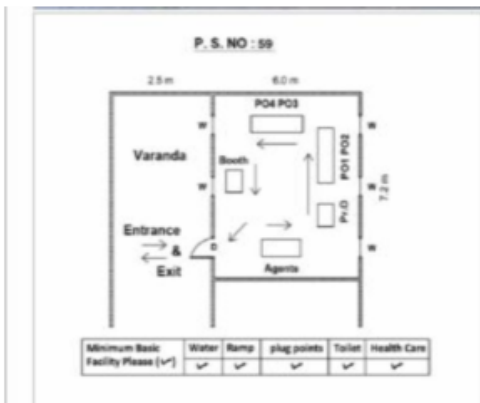

Google Map View

Polling Station Building Front View

Polling Station Front View

Cad View

Key MAP View

1 பெயர் : தண்டபாணி தந்தை பெயர்: முனுசாமி வீட்டு எண் : 1 வயது : 79 பாலினம் : ஆண்	XSS1047265 Photo is available	2 பெயர் : விஜயலட்சுமி கணவர் பெயர்: மனோகரன் வீட்டு எண் : 1 வயது : 55 பாலினம் : பெண்	XSS1047257 Photo is available	3 பெயர் : கோபு தந்தை பெயர்: தெட்சிணாமூர்த்தி வீட்டு எண் : 1 வயது : 50 பாலினம் : ஆண்	XSS2011146 Photo is available
4 பெயர் : சுரேஷ் குமார் சரேஷ்குமாரன் தந்தை பெயர்: இராஜமாணிக்கம் வீட்டு எண் : 1 வயது : 47 பாலினம் : ஆண்	XSS2011153 Photo is available	5 பெயர் : ஜெயலலிதா கணவர் பெயர்: கோபு வீட்டு எண் : 1 வயது : 41 பாலினம் : பெண்	XSS2011138 Photo is available	6 பெயர் : அபிராமி கணவர் பெயர்: பாலாஜி வீட்டு எண் : 1 வயது : 33 பாலினம் : பெண்	XSS1505833 Photo is available
7 பெயர் : சுபாஷினி கணவர் பெயர்: வையாபுரி வீட்டு எண் : 1/147எ வயது : 41 பாலினம் : பெண்	XSS2011161 Photo is available	8 பெயர் : அன்னசெல்வம் கணவர் பெயர்: சாமுவேல்ராஜ் வீட்டு எண் : 01,ஜனனிஹவுஸ் வயது : 63 பாலினம் : பெண்	XSS3410404 Photo is available	9 பெயர் : விஜயலட்சுமி கணவர் பெயர்: ஜெயகுமார் வீட்டு எண் : 2-147 வயது : 60 பாலினம் : பெண்	GDR3605649 Photo is available
10 பெயர் : சிவகாமி மு கணவர் பெயர்: முனுசாமி வீட்டு எண் : 2/289 - ஆர் வயது : 47 பாலினம் : பெண்	XSS3599941 Photo is available	# 11 பெயர் : சதீஸ்குமார் தாயின் பெயர்: இந்திராணி வீட்டு எண் : 2/556 வயது : 43 பாலினம் : ஆண்	XSS0118968 Photo is available	12 பெயர் : சதீஷ் தந்தை பெயர்: ஜெயராம் வீட்டு எண் : 3-3 வயது : 53 பாலினம் : ஆண்	GDR5555149 Photo is available
13 பெயர் : சசிரேகா கணவர் பெயர்: சண்முகசுந்தரம் வீட்டு எண் : 3-3 வயது : 47 பாலினம் : பெண்	GDR2495869 Photo is available	14 பெயர் : அம்சவேணி கணவர் பெயர்: சதீஷ் வீட்டு எண் : 3-4 வயது : 50 பாலினம் : பெண்	GDR5555156 Photo is available	15 பெயர் : பாக்கியம் கணவர் பெயர்: சந்திரசேகர் வீட்டு எண் : 3-5 வயது : 49 பாலினம் : பெண்	XSS3150638 Photo is available
16 பெயர் : பாபு தந்தை பெயர்: மாணிக்கம் வீட்டு எண் : 3-9 வயது : 51 பாலினம் : ஆண்	XSS3150646 Photo is available	17 பெயர் : சையத்தன்பேகம் கணவர் பெயர்: பீர்மஸ்தான் வீட்டு எண் : 3-10A வயது : 74 பாலினம் : பெண்	GDR3320769 Photo is available	18 பெயர் : முருகேசன் தந்தை பெயர்: அண்ணாசங்கர் வீட்டு எண் : 3-10A வயது : 54 பாலினம் : ஆண்	GDR3320744 Photo is available
19 பெயர் : பாலாஜி தந்தை பெயர்: ராஜாராமன் வீட்டு எண் : 3-10G வயது : 44 பாலினம் : ஆண்	GDR3141199 Photo is available	20 பெயர் : பாஸ்கரன் தந்தை பெயர்: சண்முகம் வீட்டு எண் : 3-14D வயது : 40 பாலினம் : ஆண்	GDR3635281 Photo is available	21 பெயர் : ராஜேஸ்வரி கணவர் பெயர்: தெவ்சிகாமணி வீட்டு எண் : 3-17 வயது : 63 பாலினம் : பெண்	XSS3150653 Photo is available
22 பெயர் : பழனிசாமி தந்தை பெயர்: நல்லப்பன் வீட்டு எண் : 3-23C வயது : 79 பாலினம் : ஆண்	GDR3320835 Photo is available	23 பெயர் : சரஸ்வதி கணவர் பெயர்: பழனிசாமி வீட்டு எண் : 3-23C வயது : 72 பாலினம் : பெண்	GDR3320843 Photo is available	24 பெயர் : ரவி தந்தை பெயர்: பழனிசாமி வீட்டு எண் : 3-23C வயது : 54 பாலினம் : ஆண்	GDR3320868 Photo is available
25 பெயர் : மரகதம் கணவர் பெயர்: நவிசந்திரன் வீட்டு எண் : 3-23C வயது : 51 பாலினம் : பெண்	GDR3320884 Photo is available	26 பெயர் : நாச்சிமுத்து தந்தை பெயர்: முத்துசாமி வீட்டு எண் : 3-24 வயது : 72 பாலினம் : ஆண்	GDR3320892 Photo is available	27 பெயர் : அன்னபூரணி கணவர் பெயர்: நாச்சிமுத்து வீட்டு எண் : 3-24 வயது : 59 பாலினம் : பெண்	GDR3320900 Photo is available
28 பெயர் : சங்கர்கணேஷ் தந்தை பெயர்: நாச்சிமுத்து வீட்டு எண் : 3-24 வயது : 48 பாலினம் : ஆண்	GDR5553227 Photo is available	29 பெயர் : முருகேசன் தந்தை பெயர்: நாச்சிமுத்து வீட்டு எண் : 3-24A வயது : 51 பாலினம் : ஆண்	GDR5552914 Photo is available	30 பெயர் : ரேணுகாதேவி கணவர் பெயர்: முருகேசன் வீட்டு எண் : 3-24A வயது : 50 பாலினம் : பெண்	GDR5552922 Photo is available