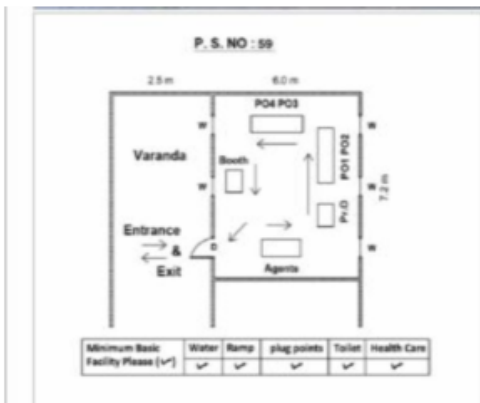

Google Map View

Polling Station Building Front View

Polling Station Front View

Cad View

Key MAP View

1 பெயர் : விமலராஜ் தந்தை பெயர்: சரேஷ் வீட்டு எண் : 0 வயது : 19 பாலினம் : ஆண்	XSS3830064 Photo is available	2 பெயர் : வினோதினி தந்தை பெயர்: ரமேஷ் வீட்டு எண் : 1 வயது : 33 பாலினம் : பெண்	XSS1046838 Photo is available	3 பெயர் : முத்துபாலன் எஸ் தந்தை பெயர்: சுடலைமணி வீட்டு எண் : 1/163h வயது : 27 பாலினம் : ஆண்	XSS2544187 Photo is available
4 பெயர் : மைதீன்பாட்சா தந்தை பெயர்: முகமது அனீபா வீட்டு எண் : 1/237 எ வயது : 39 பாலினம் : ஆண்	XSS3415031 Photo is available	5 பெயர் : ஷாகுல் ஹமீது தந்தை பெயர்: முகமது அலி வீட்டு எண் : 1/238 ஜீ வயது : 38 பாலினம் : ஆண்	XSS3405008 Photo is available	6 பெயர் : காவ்யபுரீ காவ்யபுரீ தந்தை பெயர்: நாகேஸ்வரி நாகேஸ்வரி வீட்டு எண் : 2/51 வயது : 22 பாலினம் : பெண்	XSS3538352 Photo is available
7 பெயர் : கார்முழலி தந்தை பெயர்: ரவி வீட்டு எண் : 2/283 வயது : 21 பாலினம் : பெண்	XSS3793825 Photo is available	8 பெயர் : ஆனந்தன் தந்தை பெயர்: பாலசுப்ரமணியம் வீட்டு எண் : 2/289-1 வயது : 40 பாலினம் : ஆண்	XSS3847498 Photo is available	9 பெயர் : ஜெயபுரீ தேவி கணவர் பெயர்: ராம்குமார் வீட்டு எண் : 3/1 வயது : 38 பாலினம் : பெண்	XSS2617223 Photo is available
10 பெயர் : பூநீராம் தந்தை பெயர்: ரவி வீட்டு எண் : 3/23 எ வயது : 26 பாலினம் : ஆண்	XSS3265295 Photo is available	11 பெயர் : பாரதி கணவர் பெயர்: நடராஜன் வீட்டு எண் : 3-26 வயது : 46 பாலினம் : பெண்	GDR5555909 Photo is available	S 12 பெயர் : ஜெயந்தி கணவர் பெயர்: தண்டபாணி வீட்டு எண் : 3-64 வயது : 65 பாலினம் : பெண்	GDR3320595 Photo is available
13 பெயர் : கிருஷ்ணபாலாஜி தந்தை பெயர்: தண்டபாணி வீட்டு எண் : 3-64A வயது : 35 பாலினம் : ஆண்	XSS0484758 Photo is available	14 பெயர் : ரேவதி கணவர் பெயர்: சரவணன் வீட்டு எண் : 3-72 வயது : 46 பாலினம் : பெண்	GDR5552823 Photo is available	15 பெயர் : ஜெயபெருமாள் தந்தை பெயர்: வேலுசாமி வீட்டு எண் : 3-130A வயது : 46 பாலினம் : ஆண்	GDR5552021 Photo is available
16 பெயர் : பத்மாவதி கணவர் பெயர்: சின்னராஜா வீட்டு எண் : 3-154 வயது : 63 பாலினம் : பெண்	XSS3150158 Photo is available	17 பெயர் : வையாபுரி தந்தை பெயர்: கருப்பன் வீட்டு எண் : 3-158 வயது : 65 பாலினம் : ஆண்	XSS3150166 Photo is available	18 பெயர் : பழனிம்மாள் கணவர் பெயர்: வையாபுரி வீட்டு எண் : 3-158 வயது : 60 பாலினம் : பெண்	XSS3150174 Photo is available
19 பெயர் : மணிகண்டன் தந்தை பெயர்: குப்புசாமி வீட்டு எண் : 3-159 வயது : 43 பாலினம் : ஆண்	GDR3483583 Photo is available	20 பெயர் : வேலுமணி தந்தை பெயர்: பழனிச்சாமி வீட்டு எண் : 3-161 வயது : 66 பாலினம் : பெண்	XSS3150182 Photo is available	21 பெயர் : ஆறுமுகம் தந்தை பெயர்: முருகன் வீட்டு எண் : 3-161 வயது : 56 பாலினம் : ஆண்	GDR1984848 Photo is available
22 பெயர் : சரசு கணவர் பெயர்: ஆறுமுகம் வீட்டு எண் : 3-161 வயது : 53 பாலினம் : பெண்	XSS3150190 Photo is available	23 பெயர் : சுப்புலட்சுமி கணவர் பெயர்: சுப்ரமணியன் வீட்டு எண் : 3-161-2 வயது : 58 பாலினம் : பெண்	XSS3150208 Photo is available	24 பெயர் : துளசி கணவர் பெயர்: பழனிச்சாமி வீட்டு எண் : 3-161-2 வயது : 55 பாலினம் : பெண்	GDR5554662 Photo is available
25 பெயர் : நடராசு தந்தை பெயர்: பழனிச்சாமி வீட்டு எண் : 3-162B வயது : 55 பாலினம் : ஆண்	GDR3483591 Photo is available	26 பெயர் : பழனிச்சாமி தந்தை பெயர்: பெரியகருப்பன் வீட்டு எண் : 3-162C வயது : 52 பாலினம் : ஆண்	XSS3150216 Photo is available	27 பெயர் : சரஸ்வதி கணவர் பெயர்: பழனிச்சாமி வீட்டு எண் : 3-162C வயது : 47 பாலினம் : பெண்	GDR3483609 Photo is available
28 பெயர் : பாப்பாத்தி கணவர் பெயர்: பழனிச்சாமி வீட்டு எண் : 3-165 வயது : 61 பாலினம் : பெண்	XSS3150224 Photo is available	29 பெயர் : சரசாள் கணவர் பெயர்: கருப்புச்சாமி வீட்டு எண் : 3-165 வயது : 71 பாலினம் : பெண்	XSS3150232 Photo is available	30 பெயர் : பிரேமா தந்தை பெயர்: கருப்பன் வீட்டு எண் : 3-165 வயது : 43 பாலினம் : பெண்	GDR3419801 Photo is available