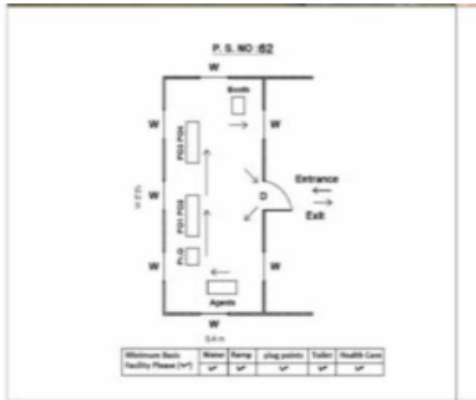

Cad View

Key MAP View