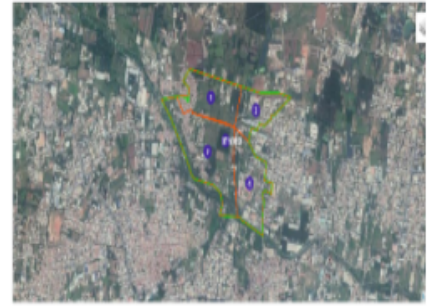

Google Map View