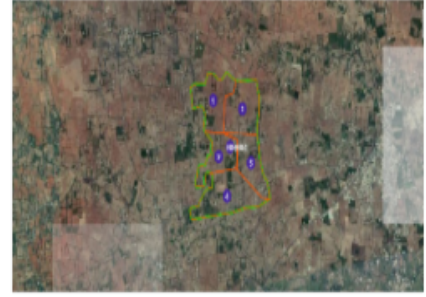

Google Map View