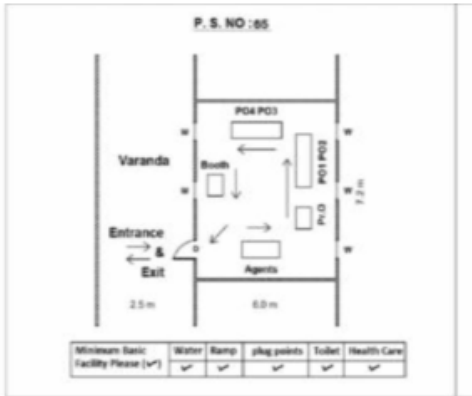

Google Map View

Polling Station Building Front View

Polling Station Front View

Cad View

Key MAP View

1 பெயர் : செந்தில்குமார் தந்தை பெயர் : வேணுகோபால் வீட்டு எண் : 3-95A வயது : 60 பாலினம் : ஆண்	XSS2835668 Photo is available	2 பெயர் : பாலாஜி தந்தை பெயர் : வேணுகோபால் வீட்டு எண் : 3-95A வயது : 56 பாலினம் : ஆண்	XSS2835676 Photo is available	3 பெயர் : மீனாட்சி தந்தை பெயர் : முத்துக்கோபால் வீட்டு எண் : 3-95A வயது : 52 பாலினம் : பெண்	XSS2835684 Photo is available
4 பெயர் : செல்வராஜ் தந்தை பெயர் : பெருமாள் வீட்டு எண் : 3-96A வயது : 66 பாலினம் : ஆண்	XSS2835692 Photo is available	5 பெயர் : வசந்தி கணவர் பெயர் : அர்த்தனாரிசல்வரன் வீட்டு எண் : 3-97C வயது : 54 பாலினம் : பெண்	XSS2835718 Photo is available	6 பெயர் : சிவகாமி கணவர் பெயர் : ராமசாமி வீட்டு எண் : 3-103 வயது : 71 பாலினம் : பெண்	XSS2835742 Photo is available
7 பெயர் : ஆறுமுகம் தந்தை பெயர் : ராமசாமி வீட்டு எண் : 3-103A வயது : 56 பாலினம் : ஆண்	XSS2835759 Photo is available	8 பெயர் : ரத்தினசாமி தந்தை பெயர் : ராக்கியணன் வீட்டு எண் : 3-104 வயது : 71 பாலினம் : ஆண்	XSS2835767 Photo is available	9 பெயர் : ஜெகநாதன் தந்தை பெயர் : முனுசாமி வீட்டு எண் : 3-173-E வயது : 88 பாலினம் : ஆண்	XSS2835775 Photo is available
10 பெயர் : ஞானசேகரன் தந்தை பெயர் : பெருமாள் வீட்டு எண் : 3-174-E வயது : 53 பாலினம் : ஆண்	XSS2835783 Photo is available	11 பெயர் : விஜயகுமார் தந்தை பெயர் : பெருமாள் வீட்டு எண் : 3-174-E வயது : 49 பாலினம் : ஆண்	GDR1985167 Photo is available	12 பெயர் : பழனிமாமாள் கணவர் பெயர் : பழனிச்சாமி வீட்டு எண் : 3-186-E வயது : 54 பாலினம் : பெண்	XSS2835791 Photo is available
13 பெயர் : ஜெயா கணவர் பெயர் : ராஜேந்திரன் வீட்டு எண் : 3-188-E வயது : 56 பாலினம் : பெண்	XSS2835817 Photo is available	14 பெயர் : பர்வதம் கணவர் பெயர் : ஆறுமுகம் வீட்டு எண் : 3-189-E வயது : 66 பாலினம் : பெண்	GDR1993088 Photo is available	15 பெயர் : பரமேஸ் தந்தை பெயர் : ஆறுமுகம் வீட்டு எண் : 3-189-E வயது : 47 பாலினம் : பெண்	GDR3315736 Photo is available
16 பெயர் : நடராஜ் தந்தை பெயர் : திருமலைச்சாமி வீட்டு எண் : 3-191-E வயது : 68 பாலினம் : ஆண்	GDR1991595 Photo is available	17 பெயர் : ராஜம்மாள் கணவர் பெயர் : நடராஜ் வீட்டு எண் : 3-191-E வயது : 58 பாலினம் : பெண்	XSS2835825 Photo is available	18 பெயர் : பச்சமுத்து தந்தை பெயர் : கருப்புச்சாமி வீட்டு எண் : 3-192-E வயது : 71 பாலினம் : ஆண்	XSS2835833 Photo is available
19 பெயர் : கோவிந்தம்மா கணவர் பெயர் : பழனிச்சாமி வீட்டு எண் : 3-192-E வயது : 61 பாலினம் : பெண்	XSS2835841 Photo is available	20 பெயர் : ராதா கணவர் பெயர் : பச்சமுத்து வீட்டு எண் : 3-192-E வயது : 59 பாலினம் : பெண்	XSS2835858 Photo is available	21 பெயர் : சிவலிங்கம் தந்தை பெயர் : லிங்கன் வீட்டு எண் : 3-194-E வயது : 73 பாலினம் : ஆண்	XSS2835890 Photo is available
22 பெயர் : முருகன் தந்தை பெயர் : தியாகராஜன் வீட்டு எண் : 3-194-E வயது : 58 பாலினம் : பெண்	GDR3315793 Photo is available	23 பெயர் : சுப்பிரமணி தந்தை பெயர் : நஞ்சப்பன் வீட்டு எண் : 3-196-E வயது : 53 பாலினம் : ஆண்	XSS2835916 Photo is available	24 பெயர் : கணேசன் தந்தை பெயர் : நஞ்சப்பன் வீட்டு எண் : 3-196-E வயது : 50 பாலினம் : ஆண்	GDR1985415 Photo is available
25 பெயர் : இளங்கோ தந்தை பெயர் : சின்னையன் வீட்டு எண் : 3-197-E வயது : 58 பாலினம் : ஆண்	GDR1984269 Photo is available	26 பெயர் : முருகேசன் தந்தை பெயர் : பழனிச்சாமி வீட்டு எண் : 3-200-E வயது : 68 பாலினம் : ஆண்	XSS2835940 Photo is available	27 பெயர் : பாப்பாத்தி கணவர் பெயர் : முருகேசன் வீட்டு எண் : 3-200-E வயது : 57 பாலினம் : பெண்	XSS2835957 Photo is available
28 பெயர் : குணசேகரன் தந்தை பெயர் : கோவிந்தராஜ் வீட்டு எண் : 3-201-E வயது : 59 பாலினம் : ஆண்	XSS2835965 Photo is available	29 பெயர் : லோகேஸ்வரி கணவர் பெயர் : குணசேகரன் வீட்டு எண் : 3-201-E வயது : 55 பாலினம் : பெண்	XSS2835973 Photo is available	30 பெயர் : செண்டாள் கணவர் பெயர் : முருகன் வீட்டு எண் : 3-202-E வயது : 61 பாலினம் : பெண்	XSS2835981 Photo is available