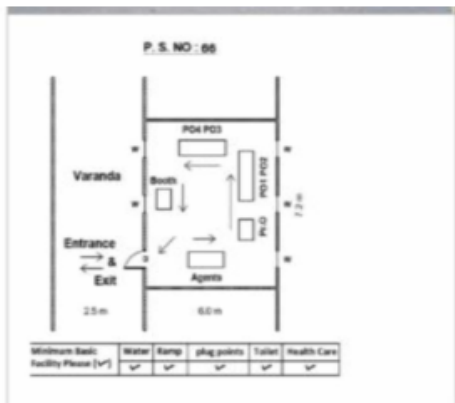

Google Map View

Polling Station Building Front View

Polling Station Front View

Cad View

Key MAP View

1	XSS2339158	பெயர் : சக்குபாய் கணவர் பெயர்: ஜெயபால் ராவ் வீட்டு எண் : 1/1 வயது : 73 பாலினம் : பெண்	Photo is available	2	XSS3504917	பெயர் : பி இளங்கனியா கணவர் பெயர்: பிரகாஷ் வீட்டு எண் : 1ஏ வயது : 28 பாலினம் : பெண்	Photo is available	3	XSS2014884	பெயர் : வடிவேல் தந்தை பெயர்: கோவிந்தராஜ் வீட்டு எண் : 2-25 வயது : 40 பாலினம் : ஆண்	Photo is available
4	XSS2212462	பெயர் : குமார் தந்தை பெயர்: மதியழகன் வீட்டு எண் : 2-43 வயது : 37 பாலினம் : ஆண்	Photo is available	5	XSS3547601	பெயர் : விட்யாபூர் தந்தை பெயர்: ராஜன் வீட்டு எண் : 2/52ஏ வயது : 21 பாலினம் : பெண்	Photo is available	6	XSS2715340	பெயர் : ருபீஸ் தீக்ஷ்டா ஷிரே தந்தை பெயர்: க்க ராஜாமணி வீட்டு எண் : 2/68ஈ வயது : 28 பாலினம் : பெண்	Photo is available
7	XSS2715357	பெயர் : ரா ச திலீஷ்கண்ணா தந்தை பெயர்: சி கே ராஜாமணி வீட்டு எண் : 2/68ஈ வயது : 25 பாலினம் : ஆண்	Photo is available	8	XSS3464906	பெயர் : செ நதியா கணவர் பெயர்: செல்வராஜ் வீட்டு எண் : 2/79 வயது : 33 பாலினம் : பெண்	Photo is available	9	XSS2723443	பெயர் : சுபாஷினி தந்தை பெயர்: ராமசந்தரன் வீட்டு எண் : 2/184 வயது : 26 பாலினம் : பெண்	Photo is available
10	WRK1724616	பெயர் : சர்மிகா தந்தை பெயர்: சாமிநாதன் வீட்டு எண் : 2/276 டி வயது : 28 பாலினம் : பெண்	Photo is available	11	XSS3715018	பெயர் : ஜயாபிரதாப் சின்னசாமி தந்தை பெயர்: சின்னசாமி பொன்னப்பன் வீட்டு எண் : 2/528 வயது : 28 பாலினம் : ஆண்	Photo is available	12	XSS1666841	பெயர் : தனலட்சுமி கணவர் பெயர்: சுரேஷ் வீட்டு எண் : 2/562 டி வயது : 43 பாலினம் : பெண்	Photo is available
13	XSS2837391	பெயர் : ஈஸ்வரன் தந்தை பெயர்: சுப்புலட்சுமி வீட்டு எண் : 3-1-E வயது : 66 பாலினம் : ஆண்	Photo is available	14	XSS2837409	பெயர் : வரதராஜ் தந்தை பெயர்: ரங்கசாமி வீட்டு எண் : 3-1-E வயது : 53 பாலினம் : ஆண்	Photo is available	15	GDR5556162	பெயர் : சுந்தரம்பாள் கணவர் பெயர்: சந்திரன் வீட்டு எண் : 3-1-E வயது : 50 பாலினம் : பெண்	Photo is available
16	GDR1983592	பெயர் : தவமணி தந்தை பெயர்: பூநாகசாமி வீட்டு எண் : 3-5-E வயது : 67 பாலினம் : ஆண்	Photo is available	17	GDR1982750	பெயர் : காமாட்சி தந்தை பெயர்: பழனிசாமி வீட்டு எண் : 3-5-E வயது : 64 பாலினம் : பெண்	Photo is available	18	GDR1982768	பெயர் : சுப்புலட்சுமி கணவர் பெயர்: காமாட்சி வீட்டு எண் : 3-5-E வயது : 54 பாலினம் : பெண்	Photo is available
19	GDR3320090	பெயர் : ருக்குமணி கணவர் பெயர்: கண்ணையாநாயுடு வீட்டு எண் : 3-6 வயது : 65 பாலினம் : பெண்	Photo is available	20	XSS2837417	பெயர் : ராமசாமி தந்தை பெயர்: முத்துசாமி வீட்டு எண் : 3-7-91 வயது : 64 பாலினம் : ஆண்	Photo is available	21	XSS2837425	பெயர் : லலிதாமணி கணவர் பெயர்: ராமசாமி வீட்டு எண் : 3-7-91 வயது : 56 பாலினம் : பெண்	Photo is available
22	GDR3319167	பெயர் : மாணிக்கம் தந்தை பெயர்: கந்தசாமி வீட்டு எண் : 3-9 வயது : 79 பாலினம் : ஆண்	Photo is available	23	XSS2837433	பெயர் : கௌசல்யா கணவர் பெயர்: மாணிக்கம் வீட்டு எண் : 3-9 வயது : 73 பாலினம் : பெண்	Photo is available	24	GDR5552245	பெயர் : ஜானகி இதரர் பெயர்: கந்தசாமி வீட்டு எண் : 3-9-E வயது : 75 பாலினம் : பெண்	Photo is available
25	GDR5553565	பெயர் : பழனிசாமி தந்தை பெயர்: சென்னியப்பன் வீட்டு எண் : 3-10 வயது : 44 பாலினம் : ஆண்	Photo is available	26	GDR3319191	பெயர் : சதீஸ்துமார் தந்தை பெயர்: சென்னியப்பன் வீட்டு எண் : 3-10 வயது : 42 பாலினம் : ஆண்	Photo is available	27	XSS2837441	பெயர் : கதிர்வேல் தந்தை பெயர்: சண்முகபண்டாரம் வீட்டு எண் : 3-12-E வயது : 91 பாலினம் : ஆண்	Photo is available
28	XSS2837458	பெயர் : நாகவேணி இதரர் பெயர்: கதிர்வேல் வீட்டு எண் : 3-12-E வயது : 81 பாலினம் : பெண்	Photo is available	29	GDR1983279	பெயர் : மகேந்திரபாபு தந்தை பெயர்: கதிர்வேல் வீட்டு எண் : 3-12-E வயது : 61 பாலினம் : ஆண்	Photo is available	30	GDR2595908	பெயர் : பாணுபிரியா இதரர் பெயர்: மகேந்திரபாபு வீட்டு எண் : 3-12-E வயது : 52 பாலினம் : பெண்	Photo is available