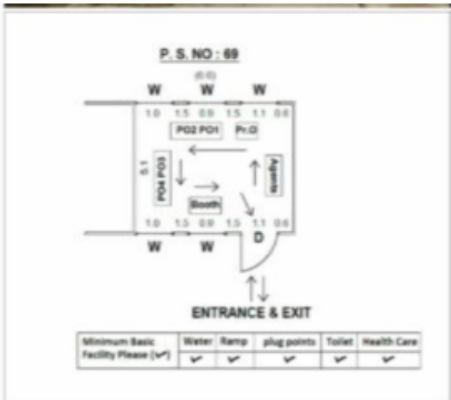

Google Map View

Polling Station Building Front View

Polling Station Front View

Cad View

Key MAP View

1 பெயர் : பழனிசாமி தந்தை பெயர்: முருகையா வீட்டு எண் : 1/89 வயது : 48 பாலினம் : ஆண்	XSS3441995 Photo is available	2 பெயர் : பாலகௌரி க தந்தை பெயர்: கண்ணன் வீட்டு எண் : 2/237 வயது : 25 பாலினம் : பெண்	XSS3909876 Photo is available	3 பெயர் : முருகேஷ் இதரர் பெயர்: பசுமதி வீட்டு எண் : 2/382-ஏ வயது : 41 பாலினம் : ஆண்	XSS3607983 Photo is available
4 பெயர் : முத்துரேணுகா கணவர் பெயர்: நீலகண்டன் வீட்டு எண் : 3-60A வயது : 37 பாலினம் : பெண்	XSS1852805 Photo is available	5 பெயர் : மனோகாரன் தந்தை பெயர்: வேலுசாமி வீட்டு எண் : 3/108 எம் 2 வயது : 61 பாலினம் : ஆண்	XSS1202969 Photo is available	6 பெயர் : மு கனிக்குமார் தந்தை பெயர்: முத்துசாமி வீட்டு எண் : 3/547 பி வயது : 44 பாலினம் : ஆண்	XSS0096685 Photo is available
7 பெயர் : க ஜீவரத்தினம் கணவர் பெயர்: கனிக்குமார் வீட்டு எண் : 3/547 பி வயது : 42 பாலினம் : பெண்	XSS0096677 Photo is available	8 பெயர் : கார்த்திகேயன் தாயின் பெயர்: லட்சுமி வீட்டு எண் : 5 வயது : 37 பாலினம் : ஆண்	XSS1204866 Photo is available	9 பெயர் : பிரபு தந்தை பெயர்: நாராயணன் வீட்டு எண் : 5-28J வயது : 44 பாலினம் : ஆண்	XSS2213460 Photo is available
10 பெயர் : நித்யா கணவர் பெயர்: பிரபு வீட்டு எண் : 5-28J வயது : 38 பாலினம் : பெண்	XSS2213478 Photo is available	11 பெயர் : ஜெயக்குமார் தந்தை பெயர்: ஜெயராம் வீட்டு எண் : 5-43 வயது : 46 பாலினம் : ஆண்	XSS2405199 Photo is available	12 பெயர் : ஜான்சி ராணி கணவர் பெயர்: ஜெயக்குமார் வீட்டு எண் : 5-43 வயது : 44 பாலினம் : பெண்	XSS2405173 Photo is available
13 பெயர் : முருகேஸ்வரி கணவர் பெயர்: கணேசன் வீட்டு எண் : 5-43g வயது : 36 பாலினம் : பெண்	XSS2213148 Photo is available	14 பெயர் : முத்துபாண்டி தந்தை பெயர்: பாண்டி வீட்டு எண் : 5/59 வயது : 36 பாலினம் : ஆண்	XSS3173085 Photo is available	15 பெயர் : வனிதா தந்தை பெயர்: ஆறுமுகம் வீட்டு எண் : 5/59 வயது : 34 பாலினம் : பெண்	XSS2497279 Photo is available
16 பெயர் : ஜோதிபாஸ் தந்தை பெயர்: கண்ணன் வீட்டு எண் : 5/59 வயது : 30 பாலினம் : ஆண்	XSS3440864 Photo is available	17 பெயர் : கருப்பையா தந்தை பெயர்: கண்ணன் வீட்டு எண் : 5/59 வயது : 28 பாலினம் : ஆண்	XSS3446523 Photo is available	18 பெயர் : ஆறுமுகம் தந்தை பெயர்: பாண்டி வீட்டு எண் : 5/59 கிழக்கு தெரு வயது : 42 பாலினம் : ஆண்	XSS3173069 Photo is available
19 பெயர் : தருண் தந்தை பெயர்: ராஜாராம் வீட்டு எண் : 5/154 வயது : 23 பாலினம் : ஆண்	XSS3426285 Photo is available	20 பெயர் : அஷ்ரீன் தந்தை பெயர்: மகாலிங்கம் வீட்டு எண் : 5-163 வயது : 28 பாலினம் : பெண்	XSS2214120 Photo is available	21 பெயர் : பழனியம்மாள் கணவர் பெயர்: ஆறுமுகம் வீட்டு எண் : 5-201 வயது : 53 பாலினம் : பெண்	XSS2214203 Photo is available
22 பெயர் : சிவக்குமார் தந்தை பெயர்: சோமு வீட்டு எண் : 5-201 வயது : 37 பாலினம் : ஆண்	XSS2214138 Photo is available	23 பெயர் : சோபனா தேவி கணவர் பெயர்: சிவக்குமார் வீட்டு எண் : 5-201 வயது : 32 பாலினம் : பெண்	XSS2214161 Photo is available	24 பெயர் : மஞ்சளா கணவர் பெயர்: பாலகிருஷ்ணன் வீட்டு எண் : 5-201A வயது : 48 பாலினம் : பெண்	XSS2213551 Photo is available
25 பெயர் : மணிமேகலை தந்தை பெயர்: தச்சணாமூர்த்தி வீட்டு எண் : 5/201 ஏ வயது : 37 பாலினம் : பெண்	XSS2636058 Photo is available	26 பெயர் : பாலசுப்ரமணியம் தந்தை பெயர்: மகாலிங்கம் வீட்டு எண் : 5/242 வயது : 30 பாலினம் : ஆண்	XSS1852821 Photo is available	27 பெயர் : முத்துமாரி கணவர் பெயர்: கருப்பையா வீட்டு எண் : 5/247 வயது : 27 பாலினம் : பெண்	XSS3440963 Photo is available
28 பெயர் : மோகன் ராஜ் தந்தை பெயர்: முத்துக்குமார் வீட்டு எண் : 5/269, வெங்கமேடு தோட்டம் வயது : 23 பாலினம் : ஆண்	XSS3307261 Photo is available	29 பெயர் : பாலமுருகன் தந்தை பெயர்: சின்னையன் வீட்டு எண் : 5-410 வயது : 42 பாலினம் : ஆண்	XSS1852854 Photo is available	30 பெயர் : பாண்டியலட்சுமி கணவர் பெயர்: பாலமுருகன் வீட்டு எண் : 5-410 வயது : 34 பாலினம் : பெண்	XSS1852862 Photo is available