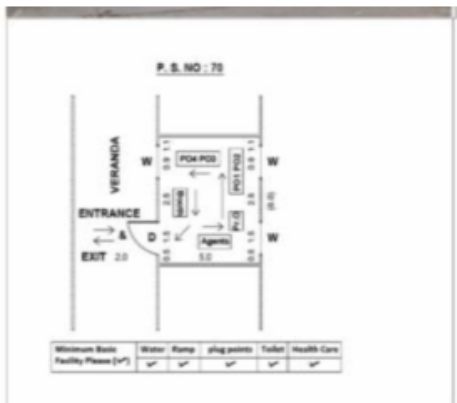

Google Map View

Polling Station Building Front View

Polling Station Front View

Cad View

Key MAP View

1	XSS1853449	பெயர் : மகேஸ்வரன் வே தந்தை பெயர்: வேலுச்சாமி வீட்டு எண் : 1/151-1ஏ வயது : 49 பாலினம் : ஆண்	Photo is available	2	XSS1669050	பெயர் : அப்துல் ஹக்கீம் தந்தை பெயர்: சாஹூலில் அமீது வீட்டு எண் : 1-177 வயது : 58 பாலினம் : ஆண்	Photo is available	3	XSS1668995	பெயர் : ஷக்லா பேகம் கணவர் பெயர்: அப்துல் ரஹீம் வீட்டு எண் : 1-177 வயது : 41 பாலினம் : பெண்	Photo is available
4	XSS1669274	பெயர் : அப்துல் ஹக்கீம் தந்தை பெயர்: அப்துல் ரஹீம் வீட்டு எண் : 1-177 வயது : 36 பாலினம் : ஆண்	Photo is available	5	XSS2722734	பெயர் : ஆனந்தமாரியாம்மாள் கணவர் பெயர்: வினோத் வீட்டு எண் : 2/35E வயது : 29 பாலினம் : பெண்	Photo is available	6	XSS0100230	பெயர் : ஜமுனாராணி தந்தை பெயர்: சுப்பிரமணி வீட்டு எண் : 2/131/39 வயது : 39 பாலினம் : பெண்	Photo is available
7	XSS3774122	பெயர் : மஞ்சளா மு கணவர் பெயர்: முருகேசன் வீட்டு எண் : 2/228 பி வயது : 52 பாலினம் : பெண்	Photo is available	8	XSS2405629	பெயர் : ராஜேஸ்வரி கணவர் பெயர்: குணசேகரன் வீட்டு எண் : 2-287 வயது : 43 பாலினம் : பெண்	Photo is available	9	XSS2214914	பெயர் : லோகேஷ்வரன் தந்தை பெயர்: சிவசுப்பிரமணியன் வீட்டு எண் : 3-334 வயது : 29 பாலினம் : ஆண்	Photo is available
10	XSS0675785	பெயர் : ஆதம் சேட் தந்தை பெயர்: திவான்அலி வீட்டு எண் : 5 வயது : 42 பாலினம் : ஆண்	Photo is available	11	XSS3547635	பெயர் : ஸிவியா தந்தை பெயர்: கமலேஷ் வீட்டு எண் : 5 வயது : 22 பாலினம் : பெண்	Photo is available	12	XSS3455102	பெயர் : பலானி கணவர் பெயர்: சுரேஷ் வீட்டு எண் : 5/28 வயது : 32 பாலினம் : பெண்	Photo is available
13	XSS3358587	பெயர் : மணி தந்தை பெயர்: வேலன் வீட்டு எண் : 5/198 வயது : 60 பாலினம் : ஆண்	Photo is available	14	XSS3358819	பெயர் : பவித்ரா தந்தை பெயர்: மணி வீட்டு எண் : 5/198 வயது : 23 பாலினம் : பெண்	Photo is available	15	XSS3317518	பெயர் : முத்து கருப்பாயி கணவர் பெயர்: முத்து குமார் வீட்டு எண் : 5/201 ஏ வயது : 32 பாலினம் : பெண்	Photo is available
16	XSS3220928	பெயர் : ஜெயசந்திரா தந்தை பெயர்: குருத்தோலையாஜ் வீட்டு எண் : 5/203 வயது : 24 பாலினம் : பெண்	Photo is available	17	XSS1669167	பெயர் : ஜெபமாலை மேரி கணவர் பெயர்: ஆறுச்சாமி வீட்டு எண் : 5-250 வயது : 33 பாலினம் : பெண்	Photo is available	18	XSS1669159	பெயர் : ஆறுச்சாமி தந்தை பெயர்: கணகராஜ் வீட்டு எண் : 5-250A வயது : 44 பாலினம் : ஆண்	Photo is available
19	XSS1853423	பெயர் : சுசீலா கணவர் பெயர்: நாராயணன் வீட்டு எண் : 6 வயது : 77 பாலினம் : பெண்	Photo is available	20	XSS1853431	பெயர் : ராஜா தந்தை பெயர்: நாராயணன் வீட்டு எண் : 6 வயது : 51 பாலினம் : ஆண்	Photo is available	21	XSS1853456	பெயர் : அனாராதா கணவர் பெயர்: ராஜா வீட்டு எண் : 6 வயது : 44 பாலினம் : பெண்	Photo is available
22	XSS3358629	பெயர் : கனிஷ் தந்தை பெயர்: விஜயகுமார் வீட்டு எண் : 6E வயது : 24 பாலினம் : ஆண்	Photo is available	23	XSS3663648	பெயர் : தரணி ஏ கணவர் பெயர்: அருண் பிரசாத் அருண் பிரசாத் வீட்டு எண் : 7/27 வயது : 37 பாலினம் : பெண்	Photo is available	24	XSS3339223	பெயர் : அமுதா தந்தை பெயர்: அருள்முருகன் வீட்டு எண் : 7/32 வயது : 24 பாலினம் : பெண்	Photo is available
25	XSS3339330	பெயர் : கபர்திகா தந்தை பெயர்: பாலசுப்ரமணியம் வீட்டு எண் : 7/33 வயது : 23 பாலினம் : பெண்	Photo is available	26	XSS2214906	பெயர் : பார்த்திபன் தந்தை பெயர்: சரவணன் வீட்டு எண் : 7-36 வயது : 36 பாலினம் : ஆண்	Photo is available	27	XSS3358835	பெயர் : பூநீமதி தந்தை பெயர்: சரவணன் வீட்டு எண் : 7/36 வயது : 27 பாலினம் : பெண்	Photo is available
28	XSS3730090	பெயர் : அருண்குமார் தந்தை பெயர்: செல்வம் வீட்டு எண் : 7/53 வயது : 27 பாலினம் : ஆண்	Photo is available	29	XSS2214542	பெயர் : நாராயணன் தந்தை பெயர்: குப்புசாமி வீட்டு எண் : 7-71 வயது : 62 பாலினம் : ஆண்	Photo is available	30	XSS2214278	பெயர் : மகேந்திரன் தந்தை பெயர்: நாராயணன் வீட்டு எண் : 7-71 வயது : 36 பாலினம் : ஆண்	Photo is available