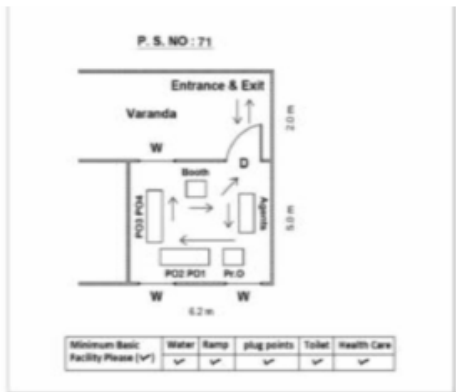

Google Map View

Polling Station Building Front View

Polling Station Front View

Cad View

Key MAP View

1 பெயர் : சொர்ணம் கணவர் பெயர்: தாமோதரன் வீட்டு எண் : 1-56 வயது : 72 பாலினம் : பெண்	GDR3409992 Photo is available	2 பெயர் : சுமன் தந்தை பெயர்: அன்பழகன் வீட்டு எண் : 1-140 வயது : 47 பாலினம் : ஆண்	GDR2591741 Photo is available	3 பெயர் : ஜீவிதா தந்தை பெயர்: துரைசாமி வீட்டு எண் : 1-300 வயது : 39 பாலினம் : பெண்	GDR3410008 Photo is available
4 பெயர் : அக்ஷயா தந்தை பெயர்: நித்யானந்தம் வீட்டு எண் : 1/683/சச வயது : 21 பாலினம் : பெண்	XSS3583747 Photo is available	5 பெயர் : பிச்சமுத்து தந்தை பெயர்: வெள்ளை வீட்டு எண் : 2-2 வயது : 52 பாலினம் : ஆண்	XSS2129690 Photo is available	6 பெயர் : பாலாஜி தந்தை பெயர்: ராமசந்திரன் வீட்டு எண் : 2-192 வயது : 40 பாலினம் : ஆண்	GDR3499407 Photo is available
7 பெயர் : சாந்தி கணவர் பெயர்: நாகராஜ் வீட்டு எண் : 2/384பீ, முராஜி தேசாய்நகர் வயது : 50 பாலினம் : பெண்	XSS2562999 Photo is available	8 பெயர் : சத்யா கணவர் பெயர்: நாகராஜ் வீட்டு எண் : 2/384பீ முராஜி தேசாய்நகர் வயது : 40 பாலினம் : பெண்	XSS2563005 Photo is available	9 பெயர் : விஜயலக்ஷ்மி தந்தை பெயர்: நாகராஜ் வீட்டு எண் : 2/384பீ முராஜி தேசாய்நகர் வயது : 30 பாலினம் : பெண்	XSS2563013 Photo is available
10 பெயர் : நாகராஜ் தந்தை பெயர்: சென்னியப்பன் வீட்டு எண் : 2/384பீ முராஜி தேசாய்நகர் வயது : 50 பாலினம் : ஆண்	XSS2562981 Photo is available	11 பெயர் : கலையரசி கணவர் பெயர்: சுப்பிரமணியம் வீட்டு எண் : 3 வயது : 60 பாலினம் : பெண்	GDR3499282 Photo is available	12 பெயர் : வினோத் தந்தை பெயர்: சுப்பிரமணியம் வீட்டு எண் : 3 வயது : 39 பாலினம் : ஆண்	GDR3499274 Photo is available
13 பெயர் : பிரான்சிஸ் தந்தை பெயர்: அகஸ்டின் வீட்டு எண் : 3-16 வயது : 61 பாலினம் : ஆண்	GDR5487905 Photo is available	14 பெயர் : மரியபுஷ்பம் கணவர் பெயர்: பிரான்சிஸ் வீட்டு எண் : 3-16 வயது : 56 பாலினம் : பெண்	GDR5489182 Photo is available	15 பெயர் : விஸ்வநாதன் தந்தை பெயர்: கொண்டப்பநாடார் வீட்டு எண் : 3-22 வயது : 70 பாலினம் : ஆண்	GDR1991454 Photo is available
16 பெயர் : லதா கணவர் பெயர்: ஜோதிமணி வீட்டு எண் : 3-22 வயது : 52 பாலினம் : பெண்	GDR1993385 Photo is available	17 பெயர் : நடராஜ் தந்தை பெயர்: மாவேலன் வீட்டு எண் : 3-36 வயது : 75 பாலினம் : ஆண்	GDR1990613 Photo is available	18 பெயர் : வியாகத்அலிகான் தந்தை பெயர்: முகமத்ஷெரீப் வீட்டு எண் : 3-36 வயது : 69 பாலினம் : ஆண்	GDR1990944 Photo is available
19 பெயர் : ஸுபஹ்ரீநீ தந்தை பெயர்: குருசாமி வீட்டு எண் : 3/39ட வயது : 22 பாலினம் : பெண்	XSS3547643 Photo is available	20 பெயர் : அம்பிகா கணவர் பெயர்: குணபாலன் வீட்டு எண் : 3-40 வயது : 42 பாலினம் : பெண்	GDR5489885 Photo is available	21 பெயர் : லட்சுமி இதரர் பெயர்: நாச்சிமுத்துநாடார் வீட்டு எண் : 3-41 வயது : 80 பாலினம் : பெண்	GDR5486725 Photo is available
22 பெயர் : முருகேசன் இதரர் பெயர்: நாச்சிமுத்து வீட்டு எண் : 3-41 வயது : 55 பாலினம் : ஆண்	GDR5484472 Photo is available	23 பெயர் : செல்வி கணவர் பெயர்: மகேந்திரன் வீட்டு எண் : 3-50 வயது : 45 பாலினம் : பெண்	GDR5487616 Photo is available	24 பெயர் : பிரபு தந்தை பெயர்: மாரிமுத்து வீட்டு எண் : 3-51 வயது : 43 பாலினம் : ஆண்	GDR5490057 Photo is available
25 பெயர் : பாணுமதி கணவர் பெயர்: சண்முகம் வீட்டு எண் : 3-53 வயது : 65 பாலினம் : பெண்	GDR3301553 Photo is available	26 பெயர் : கோவிந்தராஜ் தந்தை பெயர்: ராமசாமிசெட்டியார் வீட்டு எண் : 3-55 வயது : 77 பாலினம் : ஆண்	XSS3151453 Photo is available	27 பெயர் : சுப்பிரமணியம் தந்தை பெயர்: ராமசாமி வீட்டு எண் : 3-55 வயது : 76 பாலினம் : ஆண்	XSS3151461 Photo is available
28 பெயர் : பழனிச்சாமி தந்தை பெயர்: நாச்சிமுத்தநாடார் வீட்டு எண் : 3-55 வயது : 73 பாலினம் : ஆண்	GDR1992098 Photo is available	29 பெயர் : சாந்தகுமாரி கணவர் பெயர்: கோவிந்தராஜ் வீட்டு எண் : 3-55 வயது : 71 பாலினம் : பெண்	XSS3151479 Photo is available	30 பெயர் : அம்மாசை தந்தை பெயர்: அங்கப்பன் வீட்டு எண் : 3-55 வயது : 62 பாலினம் : ஆண்	GDR2592004 Photo is available