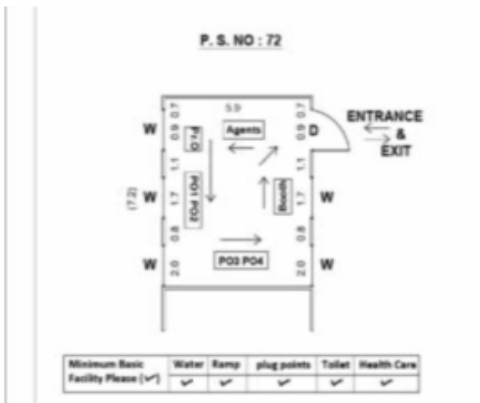

Google Map View

Polling Station Building Front View

Polling Station Front View

Cad View

Key MAP View

1 பெயர் : காளியப்பன் தந்தை பெயர் : ராமசாமி வீட்டு எண் : 1/279 ஏ1 வயது : 56 பாலினம் : ஆண் Photo is available	XSS3153285	2 பெயர் : அபர்நாத் தந்தை பெயர் : சுப்ரமணியன் வீட்டு எண் : 2/201 ஜே வயது : 24 பாலினம் : ஆண் Photo is available	XSS3391257	3 பெயர் : ஐயப்பன் தந்தை பெயர் : பழனிசாமி வீட்டு எண் : 2/227 ஏ வயது : 45 பாலினம் : ஆண் Photo is available	GDR5490081
4 பெயர் : சங்கர் தந்தை பெயர் : சுபகலால் வீட்டு எண் : 2/406 டீ வயது : 41 பாலினம் : ஆண் Photo is available	XSS1851112	5 பெயர் : சம்பிரிதா பா தந்தை பெயர் : பால்வண்ணன் வீட்டு எண் : 3ஏ விபி ஜே எஸ் கார்டன் வயது : 23 பாலினம் : பெண் Photo is available	XSS3851466	6 பெயர் : நவீந்தகிருஷ்ணன் தந்தை பெயர் : கதிர்வேலா வீட்டு எண் : 4-5 வயது : 43 பாலினம் : ஆண் Photo is available	GDR3138278
7 பெயர் : கதிர்வன் தந்தை பெயர் : ஜெயராமன் வீட்டு எண் : 4-10 வயது : 51 பாலினம் : ஆண் Photo is available	XSS3152071	8 பெயர் : ராமலட்சுமி கணவர் பெயர் : சுந்தரமகாலிங்கம் வீட்டு எண் : 4-11A வயது : 66 பாலினம் : பெண் Photo is available	GDR1986256	9 பெயர் : நாகரத்தினம் தந்தை பெயர் : பழனசாமி வீட்டு எண் : 4-12 வயது : 44 பாலினம் : பெண் Photo is available	GDR2604841
10 பெயர் : சுப்ரமணியம் தந்தை பெயர் : காளியப்ப கவுண்டர் வீட்டு எண் : 4-17 வயது : 86 பாலினம் : ஆண் Photo is available	XSS3152089	11 பெயர் : கருப்பணசாமி தந்தை பெயர் : கணபதியப்ப செட்டியார் வீட்டு எண் : 4-17 வயது : 72 பாலினம் : ஆண் Photo is available	XSS3152105	12 பெயர் : பாலகிருஷ்ணன் தந்தை பெயர் : சுப்ரமணியம் வீட்டு எண் : 4-17 வயது : 60 பாலினம் : ஆண் Photo is available	XSS3152113
13 பெயர் : ராமச்சந்திரன் தந்தை பெயர் : கணபதியப்ப செட்டியார் வீட்டு எண் : 4-19 வயது : 80 பாலினம் : ஆண் Photo is available	XSS3152121	14 பெயர் : ரோஜாம்பாள் கணவர் பெயர் : கருப்பணசாமி வீட்டு எண் : 4-19 வயது : 69 பாலினம் : பெண் Photo is available	XSS3152139	15 பெயர் : கமலம் கணவர் பெயர் : பழனிச்சாமி வீட்டு எண் : 4-20 வயது : 70 பாலினம் : பெண் Photo is available	XSS3152154
16 பெயர் : பிரம்மலித்தியாம்பாள் கணவர் பெயர் : ராமசாமி வீட்டு எண் : 4-21 வயது : 84 பாலினம் : பெண் Photo is available	XSS3152170	17 பெயர் : செல்வி கணவர் பெயர் : செல்வராஜ் வீட்டு எண் : 4-21 வயது : 58 பாலினம் : பெண் Photo is available	XSS3152188	18 பெயர் : தனலட்சுமி கணவர் பெயர் : நடராஜன் வீட்டு எண் : 4-22 வயது : 61 பாலினம் : பெண் Photo is available	XSS3152196
19 பெயர் : ஜோதி அருணாசலம் தந்தை பெயர் : ராமசாமி வீட்டு எண் : 4-23 வயது : 52 பாலினம் : ஆண் Photo is available	XSS3152212	20 பெயர் : வெங்கடாசலம் தந்தை பெயர் : ஜெகந்நன் வீட்டு எண் : 4/25 வயது : 48 பாலினம் : ஆண் Photo is available	XSS0400804	21 பெயர் : பழனிக்குமார் தந்தை பெயர் : ரங்கசாமி வீட்டு எண் : 4-27 வயது : 52 பாலினம் : ஆண் Photo is available	GDR2606010
22 பெயர் : சத்தியமூர்த்தி தந்தை பெயர் : மணி வீட்டு எண் : 4-28 வயது : 51 பாலினம் : ஆண் Photo is available	XSS3152238	23 பெயர் : நாகலட்சுமி கணவர் பெயர் : பழனிக்குமார் வீட்டு எண் : 4-28D வயது : 50 பாலினம் : பெண் Photo is available	GDR2605962	24 பெயர் : கந்தசாமி தந்தை பெயர் : முருகப்பசெட்டியார் வீட்டு எண் : 4-37 வயது : 78 பாலினம் : ஆண் Photo is available	GDR1985803
25 பெயர் : அமிர்தவல்லி கணவர் பெயர் : கந்தசாமி வீட்டு எண் : 4-37 வயது : 73 பாலினம் : பெண் Photo is available	GDR1985886	26 பெயர் : வெங்கடாசலம் தந்தை பெயர் : கந்தசாமி வீட்டு எண் : 4-37 வயது : 56 பாலினம் : ஆண் Photo is available	GDR1985928	27 பெயர் : செந்தில்குமார் தந்தை பெயர் : கந்தசாமி வீட்டு எண் : 4-37 வயது : 52 பாலினம் : ஆண் Photo is available	GDR1985597
28 பெயர் : கல்யாணி கணவர் பெயர் : வெங்கடாசலம் வீட்டு எண் : 4-37 வயது : 52 பாலினம் : பெண் Photo is available	GDR1985936	29 பெயர் : ரவிச்சந்திரன் தந்தை பெயர் : கந்தசாமி வீட்டு எண் : 4-37 வயது : 50 பாலினம் : ஆண் Photo is available	GDR1985894	30 பெயர் : பாலதண்டபாணி தந்தை பெயர் : சுப்பையசெட்டியார் வீட்டு எண் : 4-47 வயது : 75 பாலினம் : ஆண் Photo is available	GDR1985985