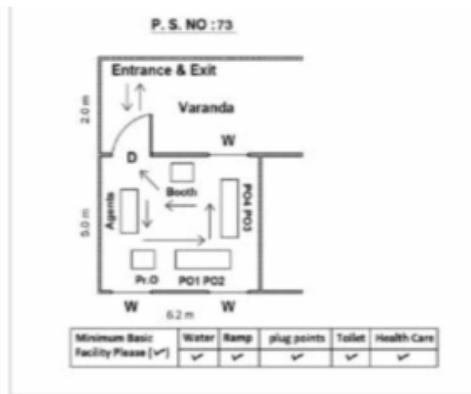

Google Map View

Polling Station Building Front View

Polling Station Front View

Cad View

Key MAP View

1 பெயர் : சொர்ணம் கணவர் பெயர் : சேதுபிள்ளை வீட்டு எண் : 1 வயது : 70 பாலினம் : பெண் Photo is available	XSS2016970	2 பெயர் : முனீஷ்வரி கணவர் பெயர் : பாபு வீட்டு எண் : 1/445 கே2 வயது : 44 பாலினம் : பெண் Photo is available	WRM2474005	3 பெயர் : பாலசுப்ரமணி தந்தை பெயர் : சாமிநாதன் வீட்டு எண் : 2/10ஏ வயது : 37 பாலினம் : ஆண் Photo is available	XSS2561561
4 பெயர் : போதுமணி கணவர் பெயர் : ராமர் வீட்டு எண் : 2-28a வயது : 44 பாலினம் : பெண் Photo is available	XSS2405934	5 பெயர் : வினோதினி கணவர் பெயர் : வேணுகோபால் வீட்டு எண் : 2-28g வயது : 33 பாலினம் : பெண் Photo is available	XSS2405926	6 பெயர் : ஜெயந்தி கணவர் பெயர் : ஜெனகைமாரிமுத்து வீட்டு எண் : 2/227 ஏஃப1 வயது : 38 பாலினம் : பெண் Photo is available	XSS0982793
7 பெயர் : ஜெனகைமாரிமுத்து தந்தை பெயர் : பரமசிவம் வீட்டு எண் : 2/227-ஏஃப1 வயது : 44 பாலினம் : ஆண் Photo is available	XSS0982801	8 பெயர் : முகம்மதுகமலுர்தீன் தந்தை பெயர் : அப்துல்ஹமிது வீட்டு எண் : 3-9-69A வயது : 50 பாலினம் : ஆண் Photo is available	XSS2016772	9 பெயர் : மாரியப்பன் தந்தை பெயர் : சுந்தர்ராஜன் வீட்டு எண் : 3-172 வயது : 65 பாலினம் : ஆண் Photo is available	XSS2339737
10 பெயர் : பூஸ்ஹபாம் கணவர் பெயர் : மாரியப்பன் வீட்டு எண் : 3-172 வயது : 58 பாலினம் : பெண் Photo is available	XSS2339760	11 பெயர் : சுருப்புசாமி தந்தை பெயர் : மாரியப்பன் வீட்டு எண் : 3-172 வயது : 31 பாலினம் : ஆண் Photo is available	XSS2339828	12 பெயர் : திவயா தந்தை பெயர் : மாரியப்பன் வீட்டு எண் : 3-172 வயது : 29 பாலினம் : பெண் Photo is available	XSS2339794
13 பெயர் : உண்ணிக்கிருஷ்ணன் தந்தை பெயர் : கோபி வீட்டு எண் : 3/368Q வயது : 54 பாலினம் : ஆண் Photo is available	XSS2017051	14 பெயர் : சுஜாதா கணவர் பெயர் : உண்ணிக்கிருஷ்ணன் வீட்டு எண் : 3/368Q வயது : 49 பாலினம் : பெண் Photo is available	XSS2016798	15 பெயர் : ராஜேந்திரன் தந்தை பெயர் : பரமசிவம் வீட்டு எண் : 4-20B வயது : 62 பாலினம் : ஆண் Photo is available	GDR5487624
16 பெயர் : ஜெயராஜ் தந்தை பெயர் : மூக்கையா வீட்டு எண் : 4-20B வயது : 59 பாலினம் : ஆண் Photo is available	GDR5487194	17 பெயர் : முத்துப்பாண்டி தந்தை பெயர் : முத்துப்பிள்ளை வீட்டு எண் : 4-20B வயது : 53 பாலினம் : ஆண் Photo is available	GDR5486618	18 பெயர் : குருவம்மாள் கணவர் பெயர் : ராஜேந்திரன் வீட்டு எண் : 4-20B வயது : 51 பாலினம் : பெண் Photo is available	GDR5487632
19 பெயர் : முத்துலட்சுமி கணவர் பெயர் : முத்துப்பாண்டி வீட்டு எண் : 4-20B வயது : 46 பாலினம் : பெண் Photo is available	GDR5487673	20 பெயர் : திருப்பதி தந்தை பெயர் : முத்துப்பிள்ளை வீட்டு எண் : 4-20B வயது : 44 பாலினம் : ஆண் Photo is available	GDR5486287	21 பெயர் : நடராஜ் கணவர் பெயர் : மாரியப்பிள்ளை வீட்டு எண் : 4-22 வயது : 69 பாலினம் : பெண் Photo is available	GDR5487681
22 பெயர் : சுந்தரமகாலிங்கம் தந்தை பெயர் : சுந்தரப்பிள்ளை வீட்டு எண் : 4-22 வயது : 68 பாலினம் : ஆண் Photo is available	GDR1985746	23 பெயர் : சம்பூரணதேவி கணவர் பெயர் : ரங்கசாமி வீட்டு எண் : 4-25 வயது : 51 பாலினம் : பெண் Photo is available	GDR5484217	24 பெயர் : மகேஸ்வரி தந்தை பெயர் : முத்துகிருஷ்ணன் வீட்டு எண் : 4-25 வயது : 48 பாலினம் : பெண் Photo is available	GDR2605558
25 பெயர் : ஜெயபாண்டி தந்தை பெயர் : தாமசுருப்பையா வீட்டு எண் : 4-27 வயது : 74 பாலினம் : ஆண் Photo is available	GDR5487715	26 பெயர் : தமிழ்ச்செல்வி கணவர் பெயர் : ஜெயபாண்டி வீட்டு எண் : 4-27 வயது : 64 பாலினம் : பெண் Photo is available	GDR5487723	27 பெயர் : சுசீலா கணவர் பெயர் : சிவஞானம் வீட்டு எண் : 4-27 வயது : 61 பாலினம் : பெண் Photo is available	GDR5486717
28 பெயர் : நாகராஜ் தந்தை பெயர் : ஜெயபாண்டி வீட்டு எண் : 4-27 வயது : 47 பாலினம் : ஆண் Photo is available	GDR5485933	29 பெயர் : செந்தில்குமார் தந்தை பெயர் : சுந்தரமகாலிங்கம் வீட்டு எண் : 4-27 வயது : 46 பாலினம் : ஆண் Photo is available	GDR3301645	30 பெயர் : ஓய்யன்னை தந்தை பெயர் : சின்னலய்யன்னை வீட்டு எண் : 4-28 வயது : 81 பாலினம் : ஆண் Photo is available	GDR5486659