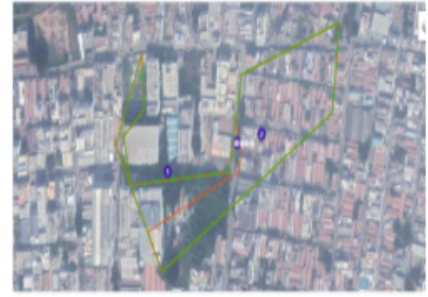

Google Map View