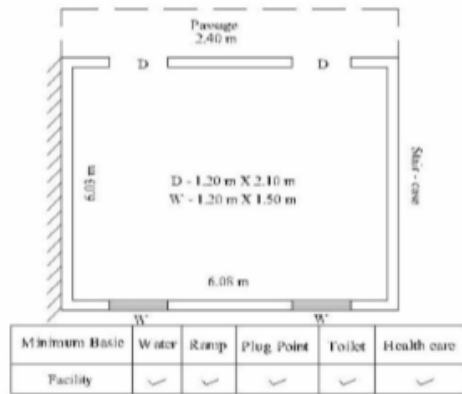

Google Map View

Polling Station Building Front View

Polling Station Front View

Cad View

Key MAP View

1 பெயர் : ஆறுமுகம் தந்தை பெயர்: நடேசநாயக்கர் வீட்டு எண் : 1 வயது : 80 பாலினம் : ஆண்	WDZ1150705 Photo is available	2 பெயர் : பழனிவேல் தந்தை பெயர்: ராமசாமி வீட்டு எண் : 1 வயது : 78 பாலினம் : ஆண்	WDZ0442384 Photo is available	3 பெயர் : லட்சுமி கணவர் பெயர்: ஆறுமுகம் வீட்டு எண் : 1 வயது : 78 பாலினம் : பெண்	WDZ0000786 Photo is available
4 பெயர் : ரத்தினம் கணவர் பெயர்: பழனிவேல் வீட்டு எண் : 1 வயது : 75 பாலினம் : பெண்	WDZ0456152 Photo is available	5 பெயர் : தங்கராஜ் தந்தை பெயர்: பழனிச்சாமி வீட்டு எண் : 1 வயது : 73 பாலினம் : ஆண்	WDZ1531136 Photo is available	6 பெயர் : சம்பத் தந்தை பெயர்: தாமோதரன் வீட்டு எண் : 1 வயது : 70 பாலினம் : ஆண்	WDZ0810556 Photo is available
7 பெயர் : லலிதா கணவர் பெயர்: சம்பத் வீட்டு எண் : 1 வயது : 69 பாலினம் : பெண்	WDZ0811257 Photo is available	8 பெயர் : முத்துலட்சுமி கணவர் பெயர்: தங்கராஜ் வீட்டு எண் : 1 வயது : 66 பாலினம் : பெண்	WDZ1634336 Photo is available	9 பெயர் : சிவகாமி தந்தை பெயர்: ராமசாமி வீட்டு எண் : 1 வயது : 64 பாலினம் : பெண்	WDZ0811950 Photo is available
10 பெயர் : தங்கமணி கணவர் பெயர்: செங்கசாமி வீட்டு எண் : 1 வயது : 64 பாலினம் : பெண்	WDZ0442400 Photo is available	11 பெயர் : நாச்சிமுத்து தந்தை பெயர்: குப்புசாமி வீட்டு எண் : 1 வயது : 62 பாலினம் : ஆண்	WDZ0331447 Photo is available	12 பெயர் : சாந்தி கணவர் பெயர்: நாச்சிமுத்து வீட்டு எண் : 1 வயது : 60 பாலினம் : பெண்	WDZ2015329 Photo is available
13 பெயர் : தனஞ்செயா தந்தை பெயர்: ரகுநாதன் வீட்டு எண் : 1 வயது : 56 பாலினம் : ஆண்	WDZ0442418 Photo is available	14 பெயர் : அனீபா தந்தை பெயர்: தாலுத் வீட்டு எண் : 1 வயது : 53 பாலினம் : ஆண்	WDZ0897082 Photo is available	15 பெயர் : ஷர்மிளா கணவர் பெயர்: இஸ்மாயில் வீட்டு எண் : 1 வயது : 51 பாலினம் : பெண்	WDZ0811240 Photo is available
16 பெயர் : இஸ்மாயில் தந்தை பெயர்: அப்துல்சம்மது வீட்டு எண் : 1 வயது : 51 பாலினம் : ஆண்	WDZ0811638 Photo is available	17 பெயர் : சுபைதா கணவர் பெயர்: அனீபா வீட்டு எண் : 1 வயது : 50 பாலினம் : பெண்	WDZ0897074 Photo is available	18 பெயர் : சுந்தரி கணவர் பெயர்: செந்தில்குமார் வீட்டு எண் : 1 வயது : 47 பாலினம் : பெண்	WDZ1531235 Photo is available
19 பெயர் : கார்த்திகேயன் தந்தை பெயர்: பாக்கியசாமி வீட்டு எண் : 1 வயது : 45 பாலினம் : ஆண்	WDZ0896548 Photo is available	20 பெயர் : விஜயகுமார் தந்தை பெயர்: கணபதி வீட்டு எண் : 1 வயது : 45 பாலினம் : ஆண்	WDZ1150333 Photo is available	21 பெயர் : ரவி தந்தை பெயர்: பழனிவேல் வீட்டு எண் : 1 வயது : 43 பாலினம் : ஆண்	WDZ0448696 Photo is available
22 பெயர் : சுப்புராஜ் தந்தை பெயர்: தங்கராஜ் வீட்டு எண் : 1 வயது : 42 பாலினம் : ஆண்	WDZ1531144 Photo is available	23 பெயர் : தீபா தந்தை பெயர்: ராமசாமி வீட்டு எண் : 1 வயது : 41 பாலினம் : பெண்	WDZ0811943 Photo is available	24 பெயர் : சேகர் தந்தை பெயர்: தங்கராஜ் வீட்டு எண் : 1 வயது : 41 பாலினம் : ஆண்	WDZ1531128 Photo is available
25 பெயர் : கமலா கணவர் பெயர்: கார்த்திகேயன் வீட்டு எண் : 1 வயது : 40 பாலினம் : பெண்	WDZ0896563 Photo is available	26 பெயர் : கார்த்திகேயன் தந்தை பெயர்: சுந்தர் ராஜ் வீட்டு எண் : 1 வயது : 39 பாலினம் : ஆண்	WDZ0456418 Photo is available	27 பெயர் : செல்வி லட்சுமி தந்தை பெயர்: காந்தி வீட்டு எண் : 1 வயது : 37 பாலினம் : பெண்	WDZ1150424 Photo is available
28 பெயர் : சுரேஸ் தந்தை பெயர்: மனோகரன் வீட்டு எண் : 1 வயது : 35 பாலினம் : ஆண்	WDZ0896001 Photo is available	29 பெயர் : நீலகண்டன் தந்தை பெயர்: ஹரிதாஸ் வீட்டு எண் : 1- வயது : 45 பாலினம் : ஆண்	WDZ0457036 Photo is available	30 பெயர் : ஸ்ரீ தர் தந்தை பெயர்: சுந்தரபாண்டியன் வீட்டு எண் : 1-6 வயது : 35 பாலினம் : ஆண்	WDZ1264746 Photo is available