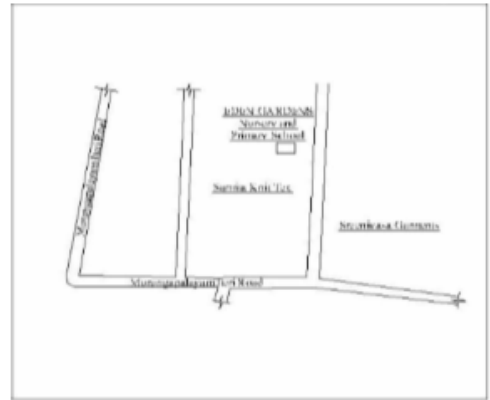

Key MAP View