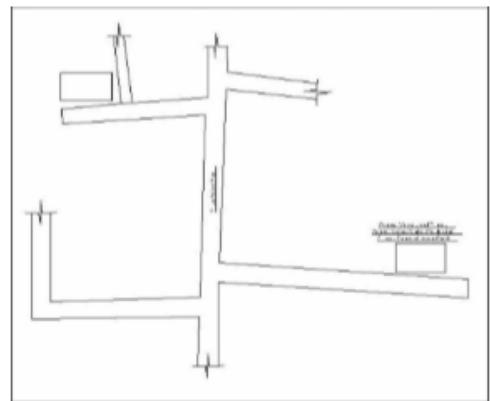

Cad View

Key MAP View