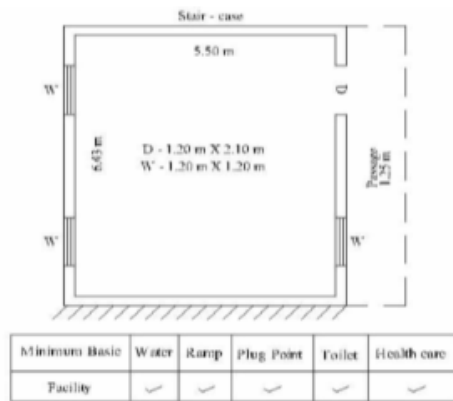

Google Map View

Polling Station Building Front View

Polling Station Front View

Cad View

Key MAP View

1 பெயர் : பாத்திமா கணவர் பெயர்: முகம்மது அலி வீட்டு எண் : 1 வயது : 83 பாலினம் : பெண்	WDZ0901702 Photo is available	2 பெயர் : கஸ்தூரி கணவர் பெயர்: ராஜு மாணிக்கம் வீட்டு எண் : 1 வயது : 73 பாலினம் : பெண்	WDZ0901777 Photo is available	3 பெயர் : ராசாத்தி கணவர் பெயர்: அமிர்தலிங்கம் வீட்டு எண் : 1 வயது : 69 பாலினம் : பெண்	WDZ0901710 Photo is available
4 பெயர் : வள்ளியம்மாள் கணவர் பெயர்: வெள்ளிங்கிரி வீட்டு எண் : 1 வயது : 66 பாலினம் : பெண்	WDZ1434364 Photo is available	5 பெயர் : கவிதா கணவர் பெயர்: செல்வராஜ் வீட்டு எண் : 1 வயது : 50 பாலினம் : பெண்	WDZ1434372 Photo is available	6 பெயர் : முருகராஜ் தந்தை பெயர்: ராஜு மாணிக்கம் வீட்டு எண் : 1 வயது : 49 பாலினம் : ஆண்	WDZ0901165 Photo is available
7 பெயர் : மகாலிங்கம் தந்தை பெயர்: மாரியப்பன் வீட்டு எண் : 1 வயது : 43 பாலினம் : ஆண்	WDZ1434380 Photo is available	8 பெயர் : சித்ரா கணவர் பெயர்: மோகன்ராஜ் வீட்டு எண் : 1 வயது : 37 பாலினம் : பெண்	WDZ1270958 Photo is available	9 பெயர் : ஜான்பீலி கணவர் பெயர்: நூர்மைதீன் வீட்டு எண் : 1 வயது : 36 பாலினம் : பெண்	WDZ0766832 Photo is available
10 பெயர் : சுகன்யா கணவர் பெயர்: முருகராஜ் வீட்டு எண் : 1 வயது : 35 பாலினம் : பெண்	WDZ1270628 Photo is available	11 பெயர் : முகமது இத்ரீஸ் தந்தை பெயர்: அல்லா பிச்சை வீட்டு எண் : 1 வயது : 34 பாலினம் : ஆண்	WDZ1271725 Photo is available	12 பெயர் : சிராஜ்தின் தாயின் பெயர்: ஷகிலாபானு வீட்டு எண் : 1 வயது : 30 பாலினம் : ஆண்	WDZ1271014 Photo is available
13 பெயர் : வரதராஜன் தந்தை பெயர்: சுந்தரராஜன் வீட்டு எண் : 1-2 வயது : 48 பாலினம் : ஆண்	WDZ0010108 Photo is available	14 பெயர் : தனம் கணவர் பெயர்: காமராஜ் பாண்டியன் வீட்டு எண் : 1,MN சிவசுப்பரமணிய நகர் வயது : 32 பாலினம் : பெண்	WDZ2620243 Photo is available	15 பெயர் : ஷர்மிளாபானு தந்தை பெயர்: முகமதுயசுப் வீட்டு எண் : 2 வயது : 41 பாலினம் : பெண்	WDZ0010272 Photo is available
16 பெயர் : ரம்பா கணவர் பெயர்: மோகன்தாஸ் வீட்டு எண் : 2 வயது : 39 பாலினம் : பெண்	WDZ1270677 Photo is available	17 பெயர் : சூரஜ்கிருஷ்ணா தந்தை பெயர்: சத்தியன் வீட்டு எண் : 2 வயது : 31 பாலினம் : ஆண்	WDZ1154236 Photo is available	18 பெயர் : நஸ்ரீன் பாத்திமா தந்தை பெயர்: பைசல்ரகுமான் வீட்டு எண் : 2 வயது : 26 பாலினம் : பெண்	WDZ2560415 Photo is available
19 பெயர் : மோகன்தாஸ் தந்தை பெயர்: நாராயணன் வீட்டு எண் : 2-2 வயது : 52 பாலினம் : ஆண்	WDZ1154244 Photo is available	20 பெயர் : வெங்கடேசன் தந்தை பெயர்: விஸ்வநாதன் வீட்டு எண் : 2-12 வயது : 56 பாலினம் : ஆண்	WDZ1434406 Photo is available	21 பெயர் : ஜோதிவடகமி கணவர் பெயர்: வெங்கடேசன் வீட்டு எண் : 2-12 வயது : 46 பாலினம் : பெண்	WDZ1434414 Photo is available
22 பெயர் : பார்த்திபன் தந்தை பெயர்: தண்டபாணி வீட்டு எண் : 2/12 வயது : 43 பாலினம் : ஆண்	WDZ1959949 Photo is available	23 பெயர் : பவானி தந்தை பெயர்: பார்த்திபன் வீட்டு எண் : 2/12 வயது : 36 பாலினம் : பெண்	WDZ1959964 Photo is available	24 பெயர் : ருச்சேந்திர பாபு தந்தை பெயர்: மாணிக்கம் வீட்டு எண் : 2A வயது : 62 பாலினம் : ஆண்	WDZ1635556 Photo is available
25 பெயர் : மஞ்சளா கணவர் பெயர்: ருச்சேந்திர பாபு வீட்டு எண் : 2A வயது : 57 பாலினம் : பெண்	WDZ1635549 Photo is available	26 பெயர் : சரன்யா தந்தை பெயர்: ருச்சேந்திர பாபு வீட்டு எண் : 2A வயது : 38 பாலினம் : பெண்	WDZ1635564 Photo is available	27 பெயர் : ஹரன் பிரபு தந்தை பெயர்: ருச்சேந்திர பாபு வீட்டு எண் : 2a வயது : 28 பாலினம் : ஆண்	WDZ1807684 Photo is available
28 பெயர் : கணேசன் தந்தை பெயர்: பழனிச்சாமி வீட்டு எண் : 3 வயது : 61 பாலினம் : ஆண்	WDZ0901181 Photo is available	29 பெயர் : மதிபா கணவர் பெயர்: மகேந்திரன் வீட்டு எண் : 3 வயது : 45 பாலினம் : பெண்	WDZ1154566 Photo is available	30 பெயர் : பிரேமலதா கணவர் பெயர்: மணிகண்டன் வீட்டு எண் : 3 வயது : 36 பாலினம் : பெண்	WDZ1534932 Photo is available