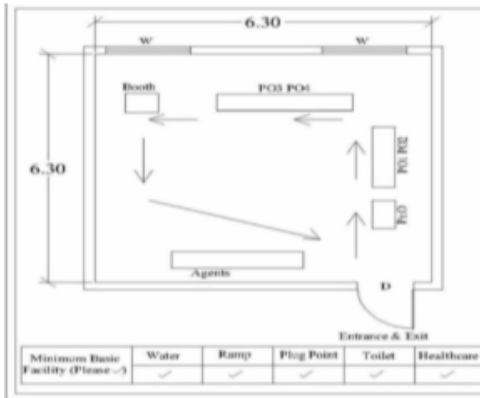

Google Map View

Polling Station Building Front View

Polling Station Front View

Elevation

Elevation

Cad View

Key MAP View

1	WDZ0302240	பெயர் : ஜெகதாம்பாள் தந்தை பெயர்: வெங்கடாசலம் வீட்டு எண் : 1 வயது : 67 பாலினம் : பெண்	Photo is available	2	WDZ1566751	பெயர் : சுருளிவேல் தந்தை பெயர்: ராசு வீட்டு எண் : 1 வயது : 62 பாலினம் : ஆண்	Photo is available	3	WDZ1651405	பெயர் : பாலகுமார் தந்தை பெயர்: கந்தசாமி வீட்டு எண் : 1 வயது : 60 பாலினம் : ஆண்	Photo is available
4	WDZ1651421	பெயர் : அழகு தந்தை பெயர்: பாண்டி வீட்டு எண் : 1 வயது : 59 பாலினம் : ஆண்	Photo is available	5	WDZ0092619	பெயர் : மணிமாரன் தந்தை பெயர்: முத்துசாமி வீட்டு எண் : 1 வயது : 53 பாலினம் : ஆண்	Photo is available	6	WDZ0092825	பெயர் : முருகேசன் தந்தை பெயர்: ராமலிங்கம் வீட்டு எண் : 1 வயது : 51 பாலினம் : ஆண்	Photo is available
7	WDZ0092817	பெயர் : அங்குலட்சுமி கணவர் பெயர்: முருகேசன் வீட்டு எண் : 1 வயது : 49 பாலினம் : பெண்	Photo is available	8	WDZ0589531	பெயர் : மல்லிகா கணவர் பெயர்: சுப்பிரமணி வீட்டு எண் : 1 வயது : 49 பாலினம் : பெண்	Photo is available	9	WDZ0092874	பெயர் : ஜனார்த்தனன் தந்தை பெயர்: வடிவேல் வீட்டு எண் : 1 வயது : 47 பாலினம் : ஆண்	Photo is available
10	WDZ0302232	பெயர் : சுப்புலட்சுமி கணவர் பெயர்: மணிமாறன் வீட்டு எண் : 1 வயது : 47 பாலினம் : பெண்	Photo is available	11	WDZ0092866	பெயர் : சுவிதா கணவர் பெயர்: ஜனார்த்தனன் வீட்டு எண் : 1 வயது : 44 பாலினம் : பெண்	Photo is available	12	WDZ0587501	பெயர் : செல்வி கணவர் பெயர்: மருது பாண்டி வீட்டு எண் : 1 வயது : 41 பாலினம் : பெண்	Photo is available
13	WDZ2613198	பெயர் : உதய சூரியன் தந்தை பெயர்: நடராஜன் வீட்டு எண் : 1 வயது : 41 பாலினம் : ஆண்	Photo is available	14	WDZ1812908	பெயர் : கண்ணன் தந்தை பெயர்: முத்தையா வீட்டு எண் : 1 வயது : 40 பாலினம் : ஆண்	Photo is available	15	WDZ1651413	பெயர் : ஜெயபிரகாஷ் தந்தை பெயர்: அழகு வீட்டு எண் : 1 வயது : 38 பாலினம் : ஆண்	Photo is available
16	WDZ1566884	பெயர் : ராஜமாணிக்கம் தந்தை பெயர்: முத்தையா வீட்டு எண் : 1 வயது : 38 பாலினம் : ஆண்	Photo is available	17	WDZ1566827	பெயர் : ரமேஷ் தந்தை பெயர்: கருப்பையா வீட்டு எண் : 1 வயது : 37 பாலினம் : ஆண்	Photo is available	18	WDZ2613206	பெயர் : நாகவள்ளி பெரியவர் கணவர் பெயர்: உதய சூரியன் வீட்டு எண் : 1 வயது : 32 பாலினம் : பெண்	Photo is available
19	WDZ1324805	பெயர் : கிருத்திகா தந்தை பெயர்: ராஜேந்திரன் வீட்டு எண் : 1 வயது : 31 பாலினம் : பெண்	Photo is available	20	WDZ2425395	பெயர் : கார்த்திக் தந்தை பெயர்: சங்கர் ராஜ் வீட்டு எண் : 1 வயது : 26 பாலினம் : ஆண்	Photo is available	21	WDZ1926062	பெயர் : பாண்டி செல்வி தந்தை பெயர்: ஜெய காந்தன் வீட்டு எண் : 1/2 வயது : 26 பாலினம் : பெண்	Photo is available
22	WDZ0588988	பெயர் : அஞ்சலை கணவர் பெயர்: காளிமுத்து வீட்டு எண் : 1-3 வயது : 45 பாலினம் : பெண்	Photo is available	23	WDZ0589168	பெயர் : காளிமுத்து தந்தை பெயர்: பெரியசாமி வீட்டு எண் : 1-3 வயது : 45 பாலினம் : ஆண்	Photo is available	24	WDZ2330389	பெயர் : கஜேந்திரன் தந்தை பெயர்: அன்பழகன் வீட்டு எண் : 1/3 வயது : 30 பாலினம் : ஆண்	Photo is available
25	WDZ2551117	பெயர் : கௌசல்யா தந்தை பெயர்: சந்தானம் வீட்டு எண் : 1/6, சிவ சக்தி நகர் வயது : 22 பாலினம் : பெண்	Photo is available	26	WDZ2497089	பெயர் : ஜோதி நாகப்பன் தந்தை பெயர்: நாகப்பன் வீட்டு எண் : 1/17 வயது : 47 பாலினம் : பெண்	Photo is available	27	WDZ2497105	பெயர் : ராமராஜன் நாகப்பன் தந்தை பெயர்: நாகப்பன் வீட்டு எண் : 1/17 வயது : 36 பாலினம் : ஆண்	Photo is available
28	WDZ2497097	பெயர் : காயத்ரி ராமராஜன் கணவர் பெயர்: ராமராஜன் வீட்டு எண் : 1/17 வயது : 26 பாலினம் : பெண்	Photo is available	29	WDZ2014991	பெயர் : தன்னாசியப்பன் தந்தை பெயர்: திருமலைசாமி வீட்டு எண் : 1 ஜெகதாம்பாள் காம்பவுண்ட் வயது : 42 பாலினம் : ஆண்	Photo is available	30	WDZ2014983	பெயர் : புவனேஸ்வரி கணவர் பெயர்: தன்னாசியப்பன் வீட்டு எண் : 1 ஜெகதாம்பாள் காம்பவுண்ட் வயது : 37 பாலினம் : பெண்	Photo is available