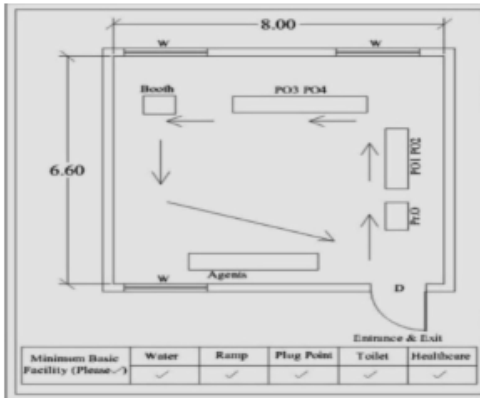

Google Map View

Polling Station Building Front View

Polling Station Front View

Elevation

Elevation

Cad View

Key MAP View

1 பெயர் : வெங்கடேஷ் தந்தை பெயர் : கோபால் வீட்டு எண் : 1 வயது : 46 பாலினம் : ஆண்	WDZ2781201 Photo is available	2 பெயர் : வசந்தி கணவர் பெயர் : ரவி வீட்டு எண் : 1 வயது : 42 பாலினம் : பெண்	WDZ1189794 Photo is available	3 பெயர் : லாவண்யா கணவர் பெயர் : பிரபு வீட்டு எண் : 1 வயது : 39 பாலினம் : பெண்	WDZ1189935 Photo is available
4 பெயர் : தட்சநாயகி தந்தை பெயர் : ராஜேந்திரன் வீட்டு எண் : 1 வயது : 28 பாலினம் : பெண்	WDZ1836568 Photo is available	5 பெயர் : அகிலேஷ் ச பா தந்தை பெயர் : பாலாஜி ச வீட்டு எண் : 1 வயது : 19 பாலினம் : ஆண்	WDZ2737781 Photo is available	6 பெயர் : சித்ரா கணவர் பெயர் : சுரேஷ்பாபு வீட்டு எண் : 1-1-3 வயது : 35 பாலினம் : பெண்	WDZ2542264 Photo is available
7 பெயர் : டி கீர்த்தி தந்தை பெயர் : வி தசரதன் வீட்டு எண் : 1/13 வயது : 24 பாலினம் : பெண்	WDZ2483238 Photo is available	8 பெயர் : சத்யபிரியா கணவர் பெயர் : சந்தோஷ் வீட்டு எண் : 1-ஏ வயது : 34 பாலினம் : பெண்	WDZ2470540 Photo is available	9 பெயர் : ராமாள் கணவர் பெயர் : ராமன் வீட்டு எண் : 2 வயது : 84 பாலினம் : பெண்	WDZ0990770 Photo is available
10 பெயர் : தனலட்சுமி கணவர் பெயர் : மோகனசுந்தரம் வீட்டு எண் : 2 வயது : 54 பாலினம் : பெண்	WDZ1730167 Photo is available	11 பெயர் : சகுந்தலா கணவர் பெயர் : பழனிசாமி வீட்டு எண் : 2-1 வயது : 73 பாலினம் : பெண்	GDR2737179 Photo is available	12 பெயர் : உமாசங்கர் தந்தை பெயர் : ஈஸ்வரன் வீட்டு எண் : 2/5 வயது : 30 பாலினம் : ஆண்	WDZ1926369 Photo is available
13 பெயர் : பால கிருஷ்ணன் தந்தை பெயர் : பால சுப்ரமணியம் வீட்டு எண் : 2/10ஏ வயது : 63 பாலினம் : ஆண்	WDZ1926310 Photo is available	14 பெயர் : அனுராதா கணவர் பெயர் : பாலசுப்ரமணியம் வீட்டு எண் : 2/10-ஏ வயது : 70 பாலினம் : பெண்	WDZ1926328 Photo is available	15 பெயர் : சன்மதி தந்தை பெயர் : குமரேசன் வீட்டு எண் : 2/22 வயது : 25 பாலினம் : பெண்	WDZ1926427 Photo is available
16 பெயர் : சுகந்தாதேவி கணவர் பெயர் : நடராஜ் வீட்டு எண் : 4-1 வயது : 72 பாலினம் : பெண்	WDZ2253524 Photo is available	17 பெயர் : பரத் தந்தை பெயர் : நடராஜ் வீட்டு எண் : 4-1 வயது : 47 பாலினம் : ஆண்	GDR8773244 Photo is available	18 பெயர் : புவன மனோஹரி நடராஜ் தந்தை பெயர் : நடராஜ் வீட்டு எண் : 4/19 வயது : 45 பாலினம் : பெண்	GDR8773251 Photo is available
19 பெயர் : வசந்தி கணவர் பெயர் : வெங்கடேசன் வீட்டு எண் : 5 வயது : 37 பாலினம் : பெண்	WDZ2330504 Photo is available	20 பெயர் : வாசுகி க கணவர் பெயர் : கணேசன் ச வீட்டு எண் : 5/59 வயது : 33 பாலினம் : பெண்	WDZ2469583 Photo is available	21 பெயர் : சரண்யா கணவர் பெயர் : வினோத் குமார் வீட்டு எண் : 6 வயது : 35 பாலினம் : பெண்	WDZ1325265 Photo is available
22 பெயர் : சண்முகபிரியா கணவர் பெயர் : தனபால் வீட்டு எண் : 6 வயது : 34 பாலினம் : பெண்	WDZ0590406 Photo is available	23 பெயர் : பூரணி தந்தை பெயர் : குணசேகரன் வீட்டு எண் : 6/12a வயது : 25 பாலினம் : பெண்	WFL1167543 Photo is available	24 பெயர் : செல்வராஜ் பழனிசாமி தந்தை பெயர் : பழனிசாமி வீட்டு எண் : 6/37 வயது : 59 பாலினம் : ஆண்	WDZ2483162 Photo is available
25 பெயர் : ரகுநாதன் தந்தை பெயர் : சுப்பிரணியம் வீட்டு எண் : 8 வயது : 56 பாலினம் : ஆண்	WDZ0590125 Photo is available	26 பெயர் : ஆனந்த பிரியா கணவர் பெயர் : ரகுநாதன் வீட்டு எண் : 8 வயது : 46 பாலினம் : பெண்	WDZ0590133 Photo is available	S 27 பெயர் : திஷாந்த் தந்தை பெயர் : முத்துபாண்டி வீட்டு எண் : 8 வயது : 28 பாலினம் : ஆண்	WDZ1778828 Photo is available
28 பெயர் : விசாலாட்சி கணவர் பெயர் : கந்தசாமி வீட்டு எண் : 8/16 வயது : 71 பாலினம் : பெண்	GDR6922710 Photo is available	29 பெயர் : அமல்ராஜ் தந்தை பெயர் : லூக்கால் வீட்டு எண் : 9 வயது : 63 பாலினம் : ஆண்	WDZ1189885 Photo is available	30 பெயர் : மகாலிங்கம் தந்தை பெயர் : தண்டபாணி வீட்டு எண் : 9 வயது : 61 பாலினம் : ஆண்	WDZ2253540 Photo is available