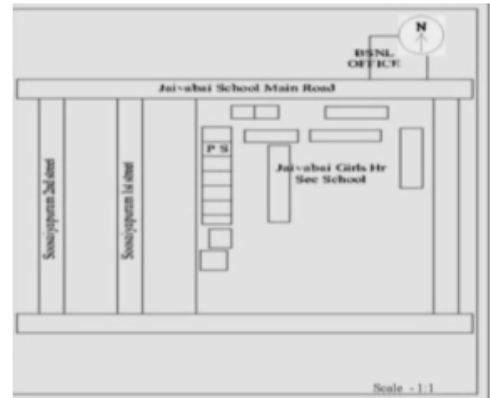

Google Map View

Polling Station Building Front View

Polling Station Front View

Elevation

Elevation

Cad View

Key MAP View

1 பெயர் : வெங்கடேஷ் தந்தை பெயர் : கோபால் வீட்டு எண் : 1 வயது : 46 பாலினம் : ஆண்	WDZ2781201 Photo is available	2 பெயர் : வசந்தி கணவர் பெயர் : ரவி வீட்டு எண் : 1 வயது : 42 பாலினம் : பெண்	WDZ1189794 Photo is available	3 பெயர் : லாவண்யா கணவர் பெயர் : பிரபு வீட்டு எண் : 1 வயது : 39 பாலினம் : பெண்	WDZ1189935 Photo is available
4 பெயர் : தட்சநாயகி தந்தை பெயர் : ராஜேந்திரன் வீட்டு எண் : 1 வயது : 28 பாலினம் : பெண்	WDZ1836568 Photo is available	5 பெயர் : அகிலேஷ் ச பா தந்தை பெயர் : பாலாஜி ச வீட்டு எண் : 1 வயது : 19 பாலினம் : ஆண்	WDZ2737781 Photo is available	6 பெயர் : சித்ரா கணவர் பெயர் : சுரேஷ்பாபு வீட்டு எண் : 1-1-3 வயது : 35 பாலினம் : பெண்	WDZ2542264 Photo is available
7 பெயர் : டி கீர்த்தி தந்தை பெயர் : வி தசரதன் வீட்டு எண் : 1/13 வயது : 24 பாலினம் : பெண்	WDZ2483238 Photo is available	8 பெயர் : சத்யபிரியா கணவர் பெயர் : சந்தோஷ் வீட்டு எண் : 1-ஏ வயது : 34 பாலினம் : பெண்	WDZ2470540 Photo is available	9 பெயர் : ராமாள் கணவர் பெயர் : ராமன் வீட்டு எண் : 2 வயது : 84 பாலினம் : பெண்	WDZ0990770 Photo is available
10 பெயர் : தனலட்சுமி கணவர் பெயர் : மோகனசுந்தரம் வீட்டு எண் : 2 வயது : 54 பாலினம் : பெண்	WDZ1730167 Photo is available	11 பெயர் : சகுந்தலா கணவர் பெயர் : பழனிசாமி வீட்டு எண் : 2-1 வயது : 73 பாலினம் : பெண்	GDR2737179 Photo is available	12 பெயர் : உமாசங்கர் தந்தை பெயர் : ஈஸ்வரன் வீட்டு எண் : 2/5 வயது : 30 பாலினம் : ஆண்	WDZ1926369 Photo is available
13 பெயர் : பால கிருஷ்ணன் தந்தை பெயர் : பால சுப்ரமணியம் வீட்டு எண் : 2/10ஏ வயது : 63 பாலினம் : ஆண்	WDZ1926310 Photo is available	14 பெயர் : அனுராதா கணவர் பெயர் : பாலசுப்ரமணியம் வீட்டு எண் : 2/10-ஏ வயது : 70 பாலினம் : பெண்	WDZ1926328 Photo is available	15 பெயர் : சன்மதி தந்தை பெயர் : குமரேசன் வீட்டு எண் : 2/22 வயது : 25 பாலினம் : பெண்	WDZ1926427 Photo is available
16 பெயர் : சுகந்தாதேவி கணவர் பெயர் : நடராஜ் வீட்டு எண் : 4-1 வயது : 72 பாலினம் : பெண்	WDZ2253524 Photo is available	17 பெயர் : பரத் தந்தை பெயர் : நடராஜ் வீட்டு எண் : 4-1 வயது : 47 பாலினம் : ஆண்	GDR8773244 Photo is available	18 பெயர் : புவன மனோஹரி நடராஜ் தந்தை பெயர் : நடராஜ் வீட்டு எண் : 4/19 வயது : 45 பாலினம் : பெண்	GDR8773251 Photo is available
19 பெயர் : வசந்தி கணவர் பெயர் : வெங்கடேசன் வீட்டு எண் : 5 வயது : 37 பாலினம் : பெண்	WDZ2330504 Photo is available	20 பெயர் : வாசுகி க கணவர் பெயர் : கணேசன் ச வீட்டு எண் : 5/59 வயது : 33 பாலினம் : பெண்	WDZ2469583 Photo is available	21 பெயர் : சரண்யா கணவர் பெயர் : வினோத் குமார் வீட்டு எண் : 6 வயது : 35 பாலினம் : பெண்	WDZ1325265 Photo is available
22 பெயர் : சண்முகபிரியா கணவர் பெயர் : தனபால் வீட்டு எண் : 6 வயது : 34 பாலினம் : பெண்	WDZ0590406 Photo is available	23 பெயர் : பூரணி தந்தை பெயர் : குணசேகரன் வீட்டு எண் : 6/12a வயது : 25 பாலினம் : பெண்	WFL1167543 Photo is available	24 பெயர் : செல்வராஜ் பழனிசாமி தந்தை பெயர் : பழனிசாமி வீட்டு எண் : 6/37 வயது : 59 பாலினம் : ஆண்	WDZ2483162 Photo is available
25 பெயர் : ரகுநாதன் தந்தை பெயர் : சுப்பிரணியம் வீட்டு எண் : 8 வயது : 56 பாலினம் : ஆண்	WDZ0590125 Photo is available	26 பெயர் : ஆனந்த பிரியா கணவர் பெயர் : ரகுநாதன் வீட்டு எண் : 8 வயது : 46 பாலினம் : பெண்	WDZ0590133 Photo is available	S 27 பெயர் : திஷாந்த் தந்தை பெயர் : முத்துபாண்டி வீட்டு எண் : 8 வயது : 28 பாலினம் : ஆண்	WDZ1778828 Photo is available
28 பெயர் : விசாலாட்சி கணவர் பெயர் : கந்தசாமி வீட்டு எண் : 8/16 வயது : 71 பாலினம் : பெண்	GDR6922710 Photo is available	29 பெயர் : அமல்ராஜ் தந்தை பெயர் : லூக்கால் வீட்டு எண் : 9 வயது : 63 பாலினம் : ஆண்	WDZ1189885 Photo is available	30 பெயர் : மகாலிங்கம் தந்தை பெயர் : தண்டபாணி வீட்டு எண் : 9 வயது : 61 பாலினம் : ஆண்	WDZ2253540 Photo is available