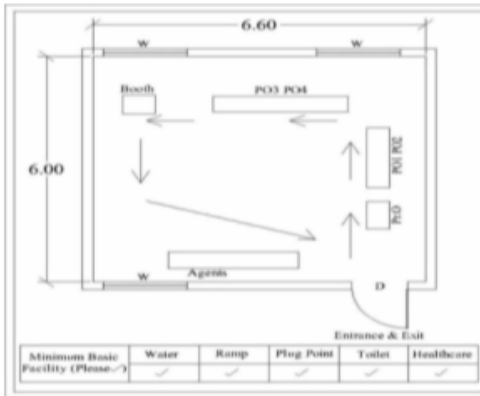

Google Map View

Polling Station Building Front View

Polling Station Front View

Cad View

Key MAP View

1 பெயர் : காயத்ரி தந்தை பெயர் : மாசிலாமணி வீட்டு எண் : 0 வயது : 23 பாலினம் : பெண் Photo is available	WDZ2497261	2 பெயர் : தீபிகா தாயின் பெயர் : லக்ஷ்மி வீட்டு எண் : 0 வயது : 22 பாலினம் : பெண் Photo is available	WDZ2576072	3 பெயர் : தேவிகாராணி கணவர் பெயர் : மோகன்தாஸ் வீட்டு எண் : 1 வயது : 51 பாலினம் : பெண் Photo is available	WDZ2396604
4 பெயர் : விஷ்ணுகார்த்திக் தந்தை பெயர் : ஞானவடிவேல் வீட்டு எண் : 1 வயது : 21 பாலினம் : ஆண் Photo is available	WDZ2576106	5 பெயர் : வேதவதி கணவர் பெயர் : தங்கவேல் வீட்டு எண் : 2 வயது : 61 பாலினம் : பெண் Photo is available	WDZ2258036	6 பெயர் : கலைவாணி கணவர் பெயர் : சங்கரன் வீட்டு எண் : 2 வயது : 38 பாலினம் : பெண் Photo is available	WDZ1779172
7 பெயர் : கீர்த்தனா தந்தை பெயர் : சசிசுமார் வீட்டு எண் : 2/4 வயது : 22 பாலினம் : பெண் Photo is available	WDZ2528818	8 பெயர் : குமுதம் கணவர் பெயர் : சுப்ரமணியம் வீட்டு எண் : 13 வயது : 65 பாலினம் : பெண் Photo is available	WDZ2255032	9 பெயர் : லலிதா கணவர் பெயர் : பழனியப்பன் வீட்டு எண் : 3 வயது : 74 பாலினம் : பெண் Photo is available	WDZ2258069
10 பெயர் : சந்திரன் தந்தை பெயர் : கிருஷ்ணசாமி வீட்டு எண் : 3 வயது : 57 பாலினம் : ஆண் Photo is available	WDZ2258077	11 பெயர் : பிரேமா கணவர் பெயர் : முருகேசன் வீட்டு எண் : 3 வயது : 56 பாலினம் : பெண் Photo is available	WDZ1779107	12 பெயர் : சுரேஸ் தந்தை பெயர் : பழனியப்பன் வீட்டு எண் : 3 வயது : 54 பாலினம் : ஆண் Photo is available	WDZ2258085
13 பெயர் : கருப்புசாமி தந்தை பெயர் : பழனிசாமி வீட்டு எண் : 3 வயது : 53 பாலினம் : ஆண் Photo is available	WDZ1568021	14 பெயர் : தேவகி கணவர் பெயர் : சந்திரன் வீட்டு எண் : 3 வயது : 50 பாலினம் : பெண் Photo is available	GDR3489929	15 பெயர் : தங்கமணி கணவர் பெயர் : சுரேஷ் வீட்டு எண் : 3 வயது : 49 பாலினம் : பெண் Photo is available	GDR6946446
16 பெயர் : ரமேஷ் தந்தை பெயர் : பழனியப்பன் வீட்டு எண் : 3 வயது : 49 பாலினம் : ஆண் Photo is available	WDZ2258093	17 பெயர் : ஸ்ரீதர் குமார் தந்தை பெயர் : பழனிச்சாமி வீட்டு எண் : 3 வயது : 40 பாலினம் : ஆண் Photo is available	WDZ1326891	18 பெயர் : ரகுமதி தாயின் பெயர் : நிர்மலாதேவி வீட்டு எண் : 3 வயது : 35 பாலினம் : ஆண் Photo is available	WDZ0841155
19 பெயர் : ரமேஷ் தந்தை பெயர் : குப்புசாமி வீட்டு எண் : 3/1 வயது : 42 பாலினம் : ஆண் Photo is available	WDZ1926633	20 பெயர் : அன்பரசு தாயின் பெயர் : ராஜேஸ்வரி வீட்டு எண் : 3-2 வயது : 56 பாலினம் : ஆண் Photo is available	WDZ0595033	21 பெயர் : அஜய் அரவிந்த் தந்தை பெயர் : சுரேஷ் வீட்டு எண் : 3/28 வயது : 24 பாலினம் : ஆண் Photo is available	WDZ2396778
22 பெயர் : அஸ்வின் அரவிந்த் தந்தை பெயர் : சுரேஷ் வீட்டு எண் : 3/28 வயது : 21 பாலினம் : ஆண் Photo is available	WDZ2598159	23 பெயர் : தம்பி மனோகரன் தந்தை பெயர் : மாரப்பன் வீட்டு எண் : 4 வயது : 66 பாலினம் : ஆண் Photo is available	WDZ1326842	24 பெயர் : காஞ்சி தேவி கணவர் பெயர் : தம்பி மனோகரன் வீட்டு எண் : 4 வயது : 56 பாலினம் : பெண் Photo is available	WDZ1326859
25 பெயர் : அஞ்சுகம் கணவர் பெயர் : குருநாதன் வீட்டு எண் : 4 வயது : 38 பாலினம் : பெண் Photo is available	WDZ0595926	26 பெயர் : ரஞ்சிதா கணவர் பெயர் : ஸ்ரீதர் குமார் வீட்டு எண் : 4 வயது : 34 பாலினம் : பெண் Photo is available	WDZ2521987	27 பெயர் : நிவேதா தந்தை பெயர் : தம்பி மனோகரன் வீட்டு எண் : 4 வயது : 30 பாலினம் : பெண் Photo is available	WDZ1326867
28 பெயர் : கார்த்திக் ராஜ் தந்தை பெயர் : ரத்தினசாமி வீட்டு எண் : 4 வயது : 29 பாலினம் : ஆண் Photo is available	WDZ1652700	29 பெயர் : ராஜன் தந்தை பெயர் : சிக்கையான் வீட்டு எண் : 5 வயது : 57 பாலினம் : ஆண் Photo is available	WDZ1327428	30 பெயர் : சர்மிளா சேகர் கணவர் பெயர் : சேகர் வீட்டு எண் : 5 வயது : 46 பாலினம் : பெண் Photo is available	WDZ2474658