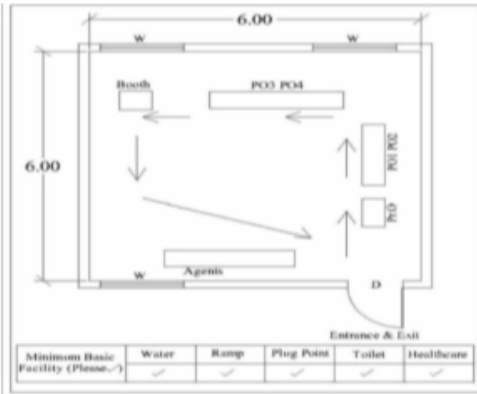

Google Map View

Polling Station Building Front View

Polling Station Front View

Cad View

Key MAP View

1	WDZ0841395	பெயர் : வேலாயுதம் தந்தை பெயர்: சங்கரன் வீட்டு எண் : 1 வயது : 68 பாலினம் : ஆண்	Photo is available	2	WDZ0841643	பெயர் : சரோஜா கணவர் பெயர்: ஆண்டவர் வீட்டு எண் : 1 வயது : 64 பாலினம் : பெண்	Photo is available	3	WDZ0841429	பெயர் : பார்வதி கணவர் பெயர்: வேலாயுதம் வீட்டு எண் : 1 வயது : 60 பாலினம் : பெண்	Photo is available
4	WDZ0994871	பெயர் : மல்லிகா கணவர் பெயர்: முத்துவேல் வீட்டு எண் : 1 வயது : 57 பாலினம் : பெண்	Photo is available	5	WDZ1327642	பெயர் : கணேசன் தந்தை பெயர்: அழகர்சாமி வீட்டு எண் : 1 வயது : 52 பாலினம் : ஆண்	Photo is available	6	WDZ0782524	பெயர் : வீரமணி கணவர் பெயர்: செல்லபாண்டியன் வீட்டு எண் : 1 வயது : 50 பாலினம் : பெண்	Photo is available
7	WDZ0841437	பெயர் : சக்திவேல் தந்தை பெயர்: வேலாயுதம் வீட்டு எண் : 1 வயது : 37 பாலினம் : ஆண்	Photo is available	8	WDZ0994806	பெயர் : கன்னிராஜ் தந்தை பெயர்: முத்துவேல் வீட்டு எண் : 1 வயது : 36 பாலினம் : ஆண்	Photo is available	# 9	WDZ1327444	பெயர் : சரவணன் தந்தை பெயர்: முனியசாமி வீட்டு எண் : எண் #7,தெற்கு தோட்டம் 6வது வீ வயது : 36 பாலினம் : ஆண்	Photo is available
10	WDZ0841403	பெயர் : காளிதாஸ் தந்தை பெயர்: வேலாயுதம் வீட்டு எண் : 1 வயது : 35 பாலினம் : ஆண்	Photo is available	11	WDZ1191295	பெயர் : தங்கப்பாண்டி தந்தை பெயர்: செல்லப்பாண்டியன் வீட்டு எண் : 1 வயது : 31 பாலினம் : ஆண்	Photo is available	12	WDZ1730787	பெயர் : வினோத்குமார் தந்தை பெயர்: செல்லப்பாண்டி வீட்டு எண் : 1 வயது : 28 பாலினம் : ஆண்	Photo is available
13	WDZ2396828	பெயர் : ஸ்ரீஸ்ரூதி தந்தை பெயர்: ஸ்ரீதர் வீட்டு எண் : 1 வயது : 24 பாலினம் : பெண்	Photo is available	14	WDZ2738003	பெயர் : சரவண குமார் பா தந்தை பெயர்: பாலசுப்ரமணி வீட்டு எண் : 1/2 வயது : 21 பாலினம் : ஆண்	Photo is available	15	WDZ2737641	பெயர் : நீலாவதி கணவர் பெயர்: கிருஷ்ணமூர்த்தி வீட்டு எண் : 1/6 ஏ வயது : 33 பாலினம் : பெண்	Photo is available
16	WDZ0098525	பெயர் : முத்தையா தந்தை பெயர்: மகாலிங்கம் வீட்டு எண் : 2 வயது : 70 பாலினம் : ஆண்	Photo is available	17	WDZ0098517	பெயர் : கருப்பாயி கணவர் பெயர்: முத்தையா வீட்டு எண் : 2 வயது : 63 பாலினம் : பெண்	Photo is available	18	WDZ0993907	பெயர் : கலாவதி கணவர் பெயர்: கனகராஜ் வீட்டு எண் : 2 வயது : 55 பாலினம் : பெண்	Photo is available
19	WDZ0592600	பெயர் : சரவணக்குமார் தந்தை பெயர்: முனியாண்டி வீட்டு எண் : 2 வயது : 42 பாலினம் : ஆண்	Photo is available	20	WDZ0593665	பெயர் : மனோஜ்குமார் தந்தை பெயர்: ராமசாமி வீட்டு எண் : 2 வயது : 40 பாலினம் : ஆண்	Photo is available	21	WDZ0097824	பெயர் : ஜோப்சாதிக் தந்தை பெயர்: நாசர் வீட்டு எண் : 2 வயது : 38 பாலினம் : ஆண்	Photo is available
22	WDZ0592592	பெயர் : சந்தனகுமார் தந்தை பெயர்: முனியாண்டி வீட்டு எண் : 2 வயது : 37 பாலினம் : ஆண்	Photo is available	23	WDZ0993915	பெயர் : சாய்குமரேஷ் தந்தை பெயர்: கனகராஜ் வீட்டு எண் : 2 வயது : 32 பாலினம் : ஆண்	Photo is available	24	WDZ1568575	பெயர் : சஹானா ஸ்ரீ தந்தை பெயர்: கனகராஜ் வீட்டு எண் : 2 வயது : 29 பாலினம் : பெண்	Photo is available
25	WDZ2737880	பெயர் : கனகராஜ் தந்தை பெயர்: கோவிந்தசாமி வீட்டு எண் : 2/1 வயது : 67 பாலினம் : ஆண்	Photo is available	26	WDZ1888627	பெயர் : பிரசிதா கணவர் பெயர்: உண்ணிகிருஷ்ணன் வீட்டு எண் : 2/10 வயது : 42 பாலினம் : பெண்	Photo is available	27	WDZ0995001	பெயர் : மகாலிங்கம் தந்தை பெயர்: கருப்பையா வீட்டு எண் : 2B வயது : 62 பாலினம் : ஆண்	Photo is available
28	WDZ0595413	பெயர் : முத்துமணி கணவர் பெயர்: சண்முகசுந்தரம் வீட்டு எண் : 3 வயது : 49 பாலினம் : பெண்	Photo is available	29	GDR3524402	பெயர் : பெருமாள்சாமி தந்தை பெயர்: கந்தசாமி வீட்டு எண் : 3 வயது : 47 பாலினம் : ஆண்	Photo is available	30	WDZ0097774	பெயர் : ஜோதிஆய்யம்மாள் கணவர் பெயர்: ஜெயபிரகாஷ் வீட்டு எண் : 3 வயது : 47 பாலினம் : பெண்	Photo is available