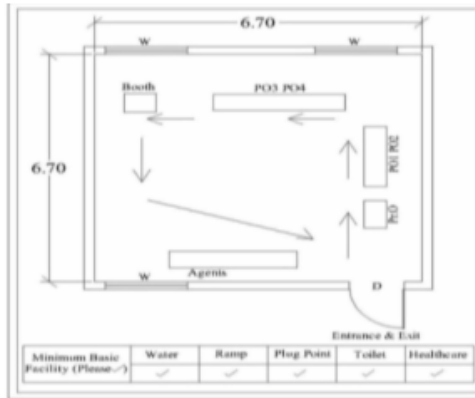

Google Map View

Polling Station Building Front View

Polling Station Front View

Cad View

Key MAP View

1	WDZ0099010	பெயர் : இசக்கி தந்தை பெயர் : சின்னத்திருவாலியன் வீட்டு எண் : 1 வயது : 58 பாலினம் : ஆண்	Photo is available	2	WDZ1327949	பெயர் : லட்சுமி கணவர் பெயர் : ஆறுமுகம் வீட்டு எண் : 1 வயது : 53 பாலினம் : பெண்	Photo is available	3	WDZ0994343	பெயர் : பாண்டியன் தந்தை பெயர் : காளிமுத்து வீட்டு எண் : 1 வயது : 48 பாலினம் : ஆண்	Photo is available
4	WDZ0100669	பெயர் : ராமமூர்த்தி தந்தை பெயர் : பழனிசாமி வீட்டு எண் : 1 வயது : 42 பாலினம் : ஆண்	Photo is available	5	WDZ2569531	பெயர் : ஜெயராணி கணவர் பெயர் : பரமசிவம் வீட்டு எண் : 1 வயது : 38 பாலினம் : பெண்	Photo is available	6	WDZ2678662	பெயர் : தனுஷ் செ தந்தை பெயர் : செந்தில் குமார் வீட்டு எண் : 1 வயது : 22 பாலினம் : ஆண்	Photo is available
7	WDZ1568849	பெயர் : பிரவேசா தந்தை பெயர் : பிச்சைபிள்ளை வீட்டு எண் : 1B வயது : 35 பாலினம் : பெண்	Photo is available	8	WDZ0099812	பெயர் : ராமசந்திரன் தந்தை பெயர் : மாணிக்கம்பிள்ளை வீட்டு எண் : 2 வயது : 55 பாலினம் : ஆண்	Photo is available	9	WDZ0100628	பெயர் : தில்லைநாதன் தந்தை பெயர் : நடேசன் வீட்டு எண் : 2 வயது : 54 பாலினம் : ஆண்	Photo is available
10	WDZ0100636	பெயர் : செல்லதேவஜோதி கணவர் பெயர் : தில்லைநாதன் வீட்டு எண் : 2 வயது : 49 பாலினம் : பெண்	Photo is available	11	WDZ0098905	பெயர் : முத்துமாரி கணவர் பெயர் : வெங்கடேசமூர்த்தி வீட்டு எண் : 2 வயது : 45 பாலினம் : பெண்	Photo is available	12	WDZ0994889	பெயர் : ராஜா தந்தை பெயர் : ஓமாந்து வீட்டு எண் : 2 வயது : 45 பாலினம் : ஆண்	Photo is available
13	WDZ0099911	பெயர் : பூங்கொடி கணவர் பெயர் : இராமசந்திரன் வீட்டு எண் : 2 வயது : 44 பாலினம் : பெண்	Photo is available	14	WDZ0100644	பெயர் : ராதா கணவர் பெயர் : ராஜா வீட்டு எண் : 2, வயது : 43 பாலினம் : பெண்	Photo is available	15	WDZ1261742	பெயர் : பாலமுருகன் தந்தை பெயர் : குருசாமி வீட்டு எண் : 2 வயது : 34 பாலினம் : ஆண்	Photo is available
16	WDZ1261718	பெயர் : பிரகாஷ் தந்தை பெயர் : குருசாமி வீட்டு எண் : 2 வயது : 32 பாலினம் : ஆண்	Photo is available	17	WDZ1327931	பெயர் : பர்வின் நிஷா தந்தை பெயர் : சேட் வீட்டு எண் : 2 வயது : 32 பாலினம் : பெண்	Photo is available	18	WDZ1328566	பெயர் : பிரியா தந்தை பெயர் : செல்வசேகரன் வீட்டு எண் : 2 வயது : 31 பாலினம் : பெண்	Photo is available
19	WDZ1779339	பெயர் : வள்ளியம்மாள் கணவர் பெயர் : நாச்சிமுத்து வீட்டு எண் : 2 வயது : 28 பாலினம் : பெண்	Photo is available	20	WDZ2737914	பெயர் : பச்சை முத்து நா தந்தை பெயர் : நாகராஜ் வீட்டு எண் : 2/1 வயது : 34 பாலினம் : ஆண்	Photo is available	21	WDZ1888643	பெயர் : கவிபிரியா தந்தை பெயர் : நடராஜன் வீட்டு எண் : 2/3 வயது : 28 பாலினம் : பெண்	Photo is available
22	WDZ1327741	பெயர் : ராஜா சேகரன் தந்தை பெயர் : கருப்பன் வீட்டு எண் : 2-5 வயது : 34 பாலினம் : ஆண்	Photo is available	23	WDZ0994988	பெயர் : கீதா பா கணவர் பெயர் : பாலசுப்பிரமணி வீட்டு எண் : 2பி/9 வயது : 51 பாலினம் : பெண்	Photo is available	24	WDZ2267813	பெயர் : விஜயகுமார் தந்தை பெயர் : நடராஜன் வீட்டு எண் : 3 வயது : 67 பாலினம் : ஆண்	Photo is available
25	WDZ2267821	பெயர் : சரோஜினி கணவர் பெயர் : விஜயகுமார் வீட்டு எண் : 3 வயது : 67 பாலினம் : பெண்	Photo is available	26	WDZ2267839	பெயர் : மோகன் தந்தை பெயர் : நடராஜன் வீட்டு எண் : 3 வயது : 61 பாலினம் : ஆண்	Photo is available	27	WDZ1653302	பெயர் : ராஜீவ் தந்தை பெயர் : மாரியப்பன் வீட்டு எண் : 3 வயது : 44 பாலினம் : ஆண்	Photo is available
28	WDZ1653187	பெயர் : பிரபா தந்தை பெயர் : மாரியப்பன் வீட்டு எண் : 3 வயது : 40 பாலினம் : பெண்	Photo is available	29	WDZ1568971	பெயர் : சூரியா தந்தை பெயர் : ஐயப்பன் வீட்டு எண் : 3 வயது : 38 பாலினம் : பெண்	Photo is available	30	WDZ1653369	பெயர் : காயத்ரி தந்தை பெயர் : ராஜேந்திரன் வீட்டு எண் : 3 வயது : 30 பாலினம் : பெண்	Photo is available