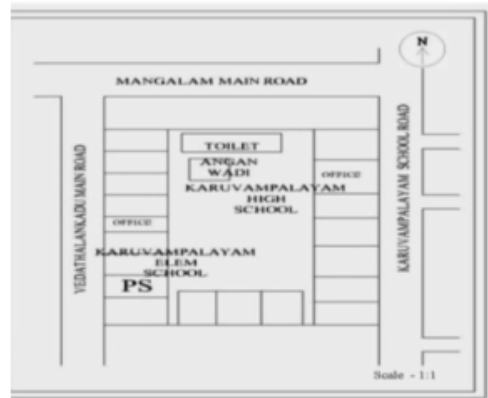

Cad View

Key MAP View