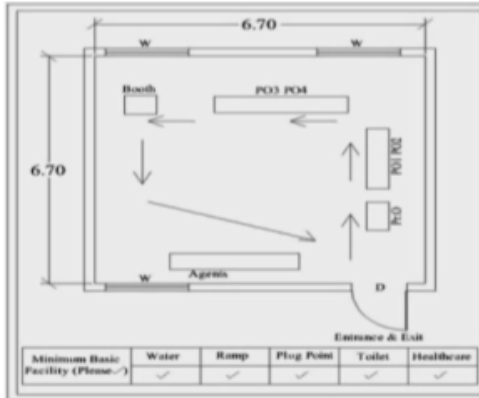

Google Map View

Polling Station Building Front View

Polling Station Front View

Cad View

Key MAP View

1 பெயர் : முத்தம்மாள் கணவர் பெயர் : வெங்கடாசல கவுண்டர் வீட்டு எண் : 1 வயது : 96 பாலினம் : பெண்	WDZ0104604 Photo is available	2 பெயர் : கருப்பாயியம்மாள் கணவர் பெயர் : சென்னியப்பன் வீட்டு எண் : 1 வயது : 79 பாலினம் : பெண்	WDZ0104711 Photo is available	3 பெயர் : பாப்பா கணவர் பெயர் : குமரேசன் வீட்டு எண் : 1 வயது : 67 பாலினம் : பெண்	WDZ0104612 Photo is available
4 பெயர் : வசந்தாமணி கணவர் பெயர் : அய்யாசாமி வீட்டு எண் : 1 வயது : 66 பாலினம் : பெண்	WDZ0104679 Photo is available	5 பெயர் : ஆசியாபேகம் தந்தை பெயர் : சகுலுஅமீத் வீட்டு எண் : 1 வயது : 66 பாலினம் : பெண்	WDZ2292571 Photo is available	6 பெயர் : தனராசு தந்தை பெயர் : காளியப்பன் வீட்டு எண் : 1 வயது : 61 பாலினம் : ஆண்	WDZ0104729 Photo is available
7 பெயர் : சம்திரலட்சுமி கணவர் பெயர் : தனராசு வீட்டு எண் : 1 வயது : 60 பாலினம் : பெண்	WDZ0104737 Photo is available	8 பெயர் : கண்ணன் தந்தை பெயர் : காளியப்பன் வீட்டு எண் : 1 வயது : 57 பாலினம் : ஆண்	WDZ0104745 Photo is available	9 பெயர் : மீனாட்சி கணவர் பெயர் : மாரிசந்திரன் வீட்டு எண் : 1 வயது : 56 பாலினம் : பெண்	WDZ0104653 Photo is available
10 பெயர் : மைனாவதி கணவர் பெயர் : கண்ணன் வீட்டு எண் : 1 வயது : 53 பாலினம் : பெண்	WDZ0104760 Photo is available	11 பெயர் : மதிவாணன் தந்தை பெயர் : குமரேசன் வீட்டு எண் : 1 வயது : 48 பாலினம் : ஆண்	WDZ0104778 Photo is available	12 பெயர் : சுந்தரவல்லி கணவர் பெயர் : மாகாலிங்கம் வீட்டு எண் : 1 வயது : 48 பாலினம் : பெண்	WDZ0104638 Photo is available
13 பெயர் : மணிகண்டன் தந்தை பெயர் : விவேகானந்தம் வீட்டு எண் : 1 வயது : 47 பாலினம் : ஆண்	WDZ0104687 Photo is available	14 பெயர் : பரமசிவம் தந்தை பெயர் : சுப்பிரமணியன் வீட்டு எண் : 1 வயது : 46 பாலினம் : ஆண்	WDZ0104646 Photo is available	15 பெயர் : குருவையா தந்தை பெயர் : பூலாண்டி வீட்டு எண் : 1 வயது : 45 பாலினம் : ஆண்	WDZ1191857 Photo is available
16 பெயர் : ஜெயகுமாரி கணவர் பெயர் : மதிவாணன் வீட்டு எண் : 1 வயது : 44 பாலினம் : பெண்	WDZ0104752 Photo is available	17 பெயர் : கார்த்திக் தந்தை பெயர் : மாரிசந்திரன் வீட்டு எண் : 1 வயது : 43 பாலினம் : ஆண்	WDZ0104620 Photo is available	18 பெயர் : தேவி கணவர் பெயர் : குருவையா வீட்டு எண் : 1 வயது : 43 பாலினம் : பெண்	WDZ1191873 Photo is available
19 பெயர் : ம அம்பிகா கணவர் பெயர் : மணிகண்டன் வீட்டு எண் : 1 வயது : 41 பாலினம் : பெண்	WDZ2630788 Photo is available	20 பெயர் : பிரபு தந்தை பெயர் : தனராசு வீட்டு எண் : 1 வயது : 35 பாலினம் : ஆண்	WDZ1191865 Photo is available	21 பெயர் : ஹலீஸ் அஹமது தந்தை பெயர் : அக்கிம் சேத் வீட்டு எண் : 1 வயது : 26 பாலினம் : ஆண்	WDZ1927144 Photo is available
22 பெயர் : யஸ்மின் பேகம் தாயின் பெயர் : மகபூ வீட்டு எண் : 1 வயது : 24 பாலினம் : பெண்	WDZ2397461 Photo is available	23 பெயர் : ராமர் தந்தை பெயர் : நாகலிங்கம் வீட்டு எண் : 2 வயது : 46 பாலினம் : ஆண்	WDZ0842302 Photo is available	24 பெயர் : ரா ஆறுமுகத்தாய் கணவர் பெயர் : ராமர் வீட்டு எண் : 2 வயது : 41 பாலினம் : பெண்	WDZ0841999 Photo is available
25 பெயர் : சுகப்பிரியா கணவர் பெயர் : நாகராஜ் வீட்டு எண் : 2 வயது : 24 பாலினம் : பெண்	WDZ2397321 Photo is available	26 பெயர் : லீலாவதி கணவர் பெயர் : நடராஜன் வீட்டு எண் : 3 வயது : 79 பாலினம் : பெண்	WDZ1471994 Photo is available	27 பெயர் : துரைசாமி தந்தை பெயர் : முத்துசாமி வீட்டு எண் : 3 வயது : 70 பாலினம் : ஆண்	WDZ0597450 Photo is available
28 பெயர் : சாரதாமணி கணவர் பெயர் : துரைசாமி வீட்டு எண் : 3 வயது : 59 பாலினம் : பெண்	WDZ0995183 Photo is available	29 பெயர் : ராஜேந்திரன் தந்தை பெயர் : நடராஜன் வீட்டு எண் : 3 வயது : 51 பாலினம் : ஆண்	WDZ1472000 Photo is available	30 பெயர் : பிரீத்தி தந்தை பெயர் : துரைசாமி வீட்டு எண் : 3 வயது : 38 பாலினம் : பெண்	WDZ0598714 Photo is available