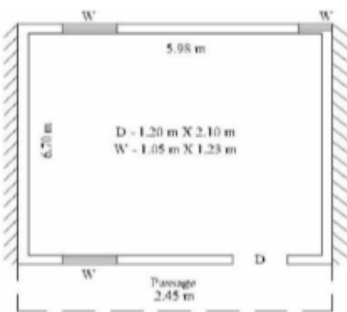

Google Map View

Polling Station Building Front View

Polling Station Front View

Cad View

Key MAP View

Minimum Basic Facility	Water	Ramp	Plug Point	Toilet	Health care
	✓	✓	✓	✓	✓

1 பெயர் : ஆர்.கிருஷ்ணராஜ் தந்தை பெயர்: ரங்கசாமி வீட்டு எண் : 1 வயது : 73 பாலினம் : ஆண்	WDZ0361063 Photo is available	2 பெயர் : காளியம்மாள் இதரர் பெயர்: ரமேஷ் வீட்டு எண் : 1 வயது : 71 பாலினம் : பெண்	WDZ0428748 Photo is available	3 பெயர் : கே.செல்வராஜ் இதரர் பெயர்: கவிதா வீட்டு எண் : 1 வயது : 61 பாலினம் : ஆண்	WDZ0429183 Photo is available
4 பெயர் : சு காசிமணி தந்தை பெயர்: கா சுந்தரம் வீட்டு எண் : 1 வயது : 60 பாலினம் : ஆண்	WDZ0361006 Photo is available	5 பெயர் : கா ராதாலட்சுமி கணவர் பெயர்: சு காசிமணி வீட்டு எண் : 1 வயது : 55 பாலினம் : பெண்	WDZ0361022 Photo is available	6 பெயர் : நஜிர்னாஷா கணவர் பெயர்: கமருதீன் வீட்டு எண் : 1 வயது : 51 பாலினம் : பெண்	WDZ0430900 Photo is available
7 பெயர் : சிவப்பிரசாத் தந்தை பெயர்: கிருஷ்ணராஜ் வீட்டு எண் : 1 வயது : 42 பாலினம் : ஆண்	WDZ0360438 Photo is available	8 பெயர் : ரமேஷ் தாயின் பெயர்: மாரியம்மாள் வீட்டு எண் : 1 வயது : 41 பாலினம் : பெண்	WDZ0428755 Photo is available	9 பெயர் : சிவராம் தந்தை பெயர்: கிருஷ்ணராஜ் வீட்டு எண் : 1 வயது : 38 பாலினம் : ஆண்	WDZ0360396 Photo is available
10 பெயர் : சோபனா தாயின் பெயர்: அம்சா வீட்டு எண் : 1 வயது : 30 பாலினம் : பெண்	WDZ1535244 Photo is available	11 பெயர் : வி.சாந்தி கணவர் பெயர்: டி.வெங்கடாசலம் வீட்டு எண் : 1A வயது : 54 பாலினம் : பெண்	WDZ0361527 Photo is available	12 பெயர் : தேவிகா கணவர் பெயர்: கோவிந்தராசு வீட்டு எண் : 1 வி பி சிந்தன் நகர் வயது : 49 பாலினம் : பெண்	SGB1106681 Photo is available
13 பெயர் : பழனிசாமி தந்தை பெயர்: கிருஷ்ணன் வீட்டு எண் : 2 வயது : 63 பாலினம் : ஆண்	WDZ0360693 Photo is available	14 பெயர் : சி.ஆறுமுகக்கண்ணி கணவர் பெயர்: தர்மர் வீட்டு எண் : 2 வயது : 54 பாலினம் : பெண்	WDZ0429092 Photo is available	15 பெயர் : சண்முகசுந்தரம் தந்தை பெயர்: சின்னையா வீட்டு எண் : 2 வயது : 50 பாலினம் : ஆண்	WDZ0025676 Photo is available
16 பெயர் : எஸ்.சாந்தி கணவர் பெயர்: சண்முகசுந்தரம் வீட்டு எண் : 2 வயது : 46 பாலினம் : பெண்	WDZ0362202 Photo is available	17 பெயர் : சுதாகர் தந்தை பெயர்: கிருஷ்ண மூர்த்தி வீட்டு எண் : 2 வயது : 39 பாலினம் : ஆண்	WDZ0461186 Photo is available	18 பெயர் : சந்திரசேகரன் தந்தை பெயர்: பழனிசாமி வீட்டு எண் : 2 வயது : 38 பாலினம் : ஆண்	WDZ0360750 Photo is available
19 பெயர் : பிரகாஷ் தந்தை பெயர்: பழனிசாமி வீட்டு எண் : 2 வயது : 36 பாலினம் : ஆண்	WDZ0360727 Photo is available	20 பெயர் : சங்கீதா கணவர் பெயர்: சந்திரசேகரன் வீட்டு எண் : 2 வயது : 36 பாலினம் : பெண்	WDZ1635739 Photo is available	21 பெயர் : ராஜலட்சுமி கணவர் பெயர்: ஜெகநாதன் வீட்டு எண் : 2/1 வயது : 62 பாலினம் : பெண்	XSS2265486 Photo is available
22 பெயர் : சசிகலா கணவர் பெயர்: கோபினாத் வீட்டு எண் : 2/1 வயது : 36 பாலினம் : பெண்	XSS2079002 Photo is available	23 பெயர் : சுமதி கணவர் பெயர்: வீரமணி வீட்டு எண் : 2-3 வயது : 35 பாலினம் : பெண்	WDZ1767367 Photo is available	24 பெயர் : ஷாஜுஹான் தந்தை பெயர்: கம்ருதீன் வீட்டு எண் : 2ஏ வயது : 26 பாலினம் : ஆண்	WDZ1912013 Photo is available
25 பெயர் : அம்சவேணி கணவர் பெயர்: பால்ராஜ் பால்ராஜ் வீட்டு எண் : 3 வயது : 53 பாலினம் : பெண்	WDZ0361675 Photo is available	26 பெயர் : மரகதம் கணவர் பெயர்: சுப்பிரமணி வீட்டு எண் : 3 வயது : 48 பாலினம் : பெண்	WDZ0429159 Photo is available	27 பெயர் : பாஜு பிரியா கணவர் பெயர்: பிரகாஷ் வீட்டு எண் : 3 வயது : 34 பாலினம் : பெண்	WDZ1635747 Photo is available
28 பெயர் : ராஜா தந்தை பெயர்: முனியாண்டி வீட்டு எண் : 4-1 வயது : 43 பாலினம் : ஆண்	WDZ0461616 Photo is available	29 பெயர் : செல்வி கணவர் பெயர்: ரவிச்சந்திரன் வீட்டு எண் : 5 வயது : 51 பாலினம் : பெண்	WDZ0460303 Photo is available	30 பெயர் : சத்தியபாமா கணவர் பெயர்: மாடசாமி வீட்டு எண் : 5-2A வயது : 58 பாலினம் : பெண்	WDZ0430918 Photo is available