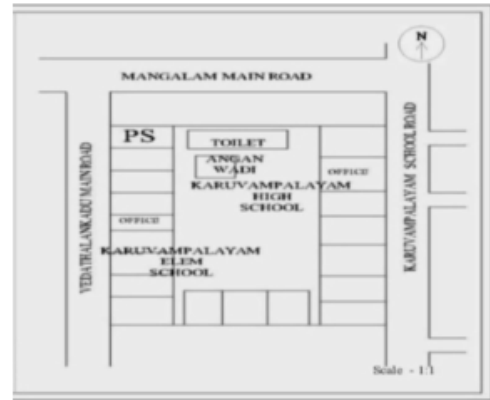

Cad View

Key MAP View