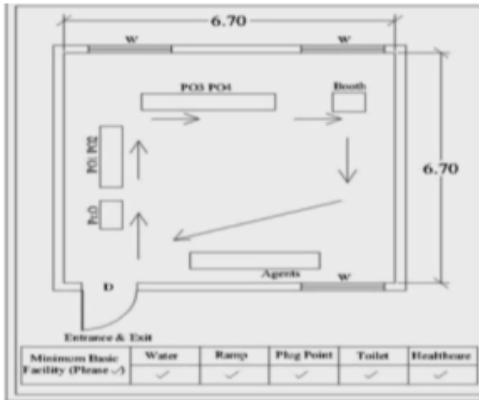

Google Map View

Polling Station Building Front View

Polling Station Front View

Elevation

Elevation

Cad View

Key MAP View

1 பெயர் : புஷ்பவதி கணவர் பெயர் : சண்முகம் வீட்டு எண் : 1 வயது : 68 பாலினம் : பெண்	WDZ1330224 Photo is available	2 பெயர் : கோவிந்தராஜ் தந்தை பெயர் : முத்துசாமி வீட்டு எண் : 1 வயது : 52 பாலினம் : ஆண்	WDZ1330232 Photo is available	3 பெயர் : பிரியதர்ஷினி தந்தை பெயர் : பச்சமால் வீட்டு எண் : 1 வயது : 20 பாலினம் : பெண்	WDZ2726453 Photo is available
4 பெயர் : ஆதர்ஷ் தந்தை பெயர் : கோவிந்தராஜ் வீட்டு எண் : 1-3 வயது : 28 பாலினம் : ஆண்	WDZ1731512 Photo is available	5 பெயர் : நிதுவர்ஷினி தந்தை பெயர் : கோவிந்தராஜ் வீட்டு எண் : 1/3 வயது : 24 பாலினம் : பெண்	WDZ2425890 Photo is available	6 பெயர் : மகாலிங்கம் தந்தை பெயர் : நாச்சிமுத்துக்கவுண்டர் வீட்டு எண் : 1/24 வயது : 66 பாலினம் : ஆண்	WRK2713410 Photo is available
7 பெயர் : இந்திராணி கணவர் பெயர் : மகாலிங்கம் வீட்டு எண் : 1-24 வயது : 58 பாலினம் : பெண்	WDZ0997536 Photo is available	8 பெயர் : சதீஸ்குமார் தந்தை பெயர் : மகாலிங்கம் வீட்டு எண் : 1-24 வயது : 41 பாலினம் : ஆண்	WDZ0997544 Photo is available	9 பெயர் : கிருத்திகா தந்தை பெயர் : சோசந்தரம் வீட்டு எண் : 1/24 வயது : 39 பாலினம் : பெண்	WRK0555557 Photo is available
10 பெயர் : சரண்யா தந்தை பெயர் : மகாலிங்கம் வீட்டு எண் : 1-24 வயது : 38 பாலினம் : பெண்	WDZ0997551 Photo is available	11 பெயர் : மும்சல்மா கணவர் பெயர் : அணிப் வீட்டு எண் : 2 வயது : 76 பாலினம் : பெண்	WDZ1804517 Photo is available	12 பெயர் : சந்தோஷினி கணவர் பெயர் : சரேஷ் வீட்டு எண் : 2 வயது : 30 பாலினம் : பெண்	NIW1987098 Photo is available
13 பெயர் : ஷர்நிதா தந்தை பெயர் : அருள்வேல் வீட்டு எண் : 3 வயது : 27 பாலினம் : பெண்	WDZ1837640 Photo is available	14 பெயர் : காமாட்சிநாதன் தந்தை பெயர் : மாரியப்பன் வீட்டு எண் : 3, இரூக்காடு முதல் விரிவு வயது : 40 பாலினம் : ஆண்	WDZ2684652 Photo is available	15 பெயர் : சந்திரசேகரன் தந்தை பெயர் : வெங்கடாசலம் வீட்டு எண் : 4 வயது : 77 பாலினம் : ஆண்	WDZ1472083 Photo is available
16 பெயர் : ரகுநாதன் தந்தை பெயர் : கெம்பையன் வீட்டு எண் : 4 வயது : 76 பாலினம் : ஆண்	WDZ1472091 Photo is available	17 பெயர் : ராமாதேவி கணவர் பெயர் : நடராசன் வீட்டு எண் : 4 வயது : 72 பாலினம் : பெண்	WDZ0996967 Photo is available	18 பெயர் : ரத்தினம் கணவர் பெயர் : ரகுநாதன் வீட்டு எண் : 4 வயது : 61 பாலினம் : பெண்	WDZ1472109 Photo is available
19 பெயர் : சங்கர் தந்தை பெயர் : ரங்கசாமி வீட்டு எண் : 4 வயது : 51 பாலினம் : ஆண்	WDZ1330570 Photo is available	20 பெயர் : கார்த்தியாயினி கணவர் பெயர் : செந்தில்குமார் வீட்டு எண் : 4 வயது : 51 பாலினம் : பெண்	WDZ1192442 Photo is available	21 பெயர் : ஜெயமோகன் தந்தை பெயர் : நடராஜன் வீட்டு எண் : 4 வயது : 50 பாலினம் : ஆண்	WDZ0996942 Photo is available
22 பெயர் : சூதா கணவர் பெயர் : ஜெயமோகன் வீட்டு எண் : 4 வயது : 48 பாலினம் : பெண்	GDR6948137 Photo is available	23 பெயர் : நாகலட்சுமி கணவர் பெயர் : சங்கர் வீட்டு எண் : 4 வயது : 46 பாலினம் : பெண்	WDZ1330596 Photo is available	24 பெயர் : பாபு தந்தை பெயர் : சந்திரசேகரன் வீட்டு எண் : 4 வயது : 44 பாலினம் : ஆண்	WDZ1472117 Photo is available
25 பெயர் : ஸ்ரீ ராம் விகாஸ் தந்தை பெயர் : ரகுநாதன் வீட்டு எண் : 4 வயது : 39 பாலினம் : ஆண்	WDZ1472125 Photo is available	26 பெயர் : பிரிதிவ் ராம் தந்தை பெயர் : ரகுநாதன் வீட்டு எண் : 4 வயது : 37 பாலினம் : ஆண்	WDZ1472133 Photo is available	27 பெயர் : பிரகாஷ் ராஜ் தந்தை பெயர் : சங்கர் வீட்டு எண் : 4 வயது : 24 பாலினம் : ஆண்	WDZ2365781 Photo is available
28 பெயர் : ஸ் ஜே ஜானவ் ரிதிக் தந்தை பெயர் : ஸ் ஜெயமோஹன் வீட்டு எண் : 4 வயது : 23 பாலினம் : ஆண்	WDZ2576304 Photo is available	29 பெயர் : கமலா கணவர் பெயர் : ஹ்ரி வீட்டு எண் : 4-3 வயது : 38 பாலினம் : பெண்	WDZ0598268 Photo is available	30 பெயர் : சுலோச்சனா கணவர் பெயர் : துரைசாமி வீட்டு எண் : 4/20 வயது : 67 பாலினம் : பெண்	WDZ0597856 Photo is available