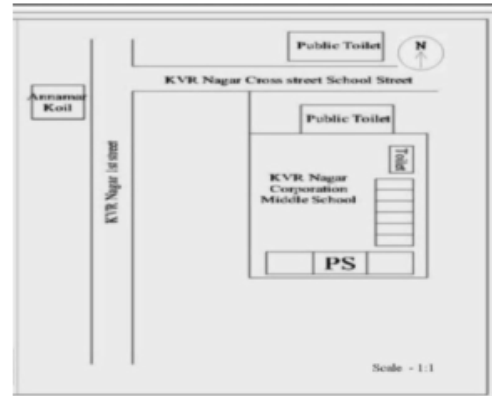

Google Map View

Polling Station Building Front View

Polling Station Front View

Cad View

Key MAP View

1 பெயர் : சுப்பையா தந்தை பெயர்: ராமையா வீட்டு எண் : 1 வயது : 92 பாலினம் : பெண்	GDR6947477 Photo is available	E 2 பெயர் : தங்கவேல் தந்தை பெயர்: நாராயணன் வீட்டு எண் : 1 வயது : 62 பாலினம் : ஆண்	WDZ2283513 Photo is available	3 பெயர் : மாரியப்பன் தந்தை பெயர்: கணபதி வீட்டு எண் : 1 வயது : 52 பாலினம் : ஆண்	WDZ0601062 Photo is available
4 பெயர் : சித்ரா தேவி கணவர் பெயர்: தங்கவேல் வீட்டு எண் : 1 வயது : 48 பாலினம் : பெண்	GDR6948772 Photo is available	5 பெயர் : சித்ரா கணவர் பெயர்: கிருஷ்ணமூர்த்தி வீட்டு எண் : 1/1 வயது : 43 பாலினம் : பெண்	WDZ2716694 Photo is available	6 பெயர் : கதிர்வேலுமார் கிருஷ்ணமூர்த்தி தந்தை பெயர்: கிருஷ்ணமூர்த்தி வீட்டு எண் : 1/1 பூச்சக்காடு 2வீதி வயது : 22 பாலினம் : ஆண்	WDZ2664134 Photo is available
7 பெயர் : தயாநிதி தந்தை பெயர்: ஆறுமுகம் வீட்டு எண் : 1/14 வயது : 28 பாலினம் : ஆண்	WDZ1897818 Photo is available	8 பெயர் : வீரமணி தந்தை பெயர்: நகராஜன் வீட்டு எண் : 3 வயது : 56 பாலினம் : ஆண்	WDZ0106609 Photo is available	9 பெயர் : வெங்கடேஸ்வரன் தந்தை பெயர்: சந்தானம் ராமசாமி வீட்டு எண் : 3/2 வயது : 48 பாலினம் : ஆண்	WDZ0106633 Photo is available
10 பெயர் : கனிமொழி கணவர் பெயர்: பிரதீப்குமார் வீட்டு எண் : 3/2 வயது : 34 பாலினம் : பெண்	WDZ2576411 Photo is available	11 பெயர் : பூபதி கணவர் பெயர்: பழனிவேல் வீட்டு எண் : 3-15 வயது : 65 பாலினம் : பெண்	WDZ0600718 Photo is available	12 பெயர் : கலாராணி தந்தை பெயர்: பூபதி வீட்டு எண் : 3-15 வயது : 39 பாலினம் : பெண்	WDZ2370583 Photo is available
13 பெயர் : சண்முகசுந்தரம் தந்தை பெயர்: நாச்சியப்பவுண்டர் வீட்டு எண் : 4 வயது : 67 பாலினம் : ஆண்	WDZ2283562 Photo is available	14 பெயர் : விஜயகுமார் தந்தை பெயர்: பொயிசாமி வீட்டு எண் : 4 வயது : 58 பாலினம் : ஆண்	WDZ2283570 Photo is available	15 பெயர் : பங்கஜவள்ளி கணவர் பெயர்: சண்முகசுந்தரம் வீட்டு எண் : 4 வயது : 57 பாலினம் : பெண்	WDZ2283588 Photo is available
16 பெயர் : சண்முகப்பிரியன் தந்தை பெயர்: பழனிசாமி வீட்டு எண் : 4/24 வயது : 36 பாலினம் : ஆண்	WDZ0998302 Photo is available	17 பெயர் : கண்ணம்மாள் கணவர் பெயர்: ரத்தினசாமி வீட்டு எண் : 5 வயது : 81 பாலினம் : பெண்	WDZ2283596 Photo is available	18 பெயர் : சின்னக்கண்ணாள் கணவர் பெயர்: பழனிசாமி வீட்டு எண் : 5 வயது : 66 பாலினம் : பெண்	WDZ2283638 Photo is available
19 பெயர் : மோகன்ராஜ் தந்தை பெயர்: ரத்தினசாமி வீட்டு எண் : 5 வயது : 61 பாலினம் : ஆண்	WDZ2283646 Photo is available	20 பெயர் : கோபால் தந்தை பெயர்: மூர்த்தி வீட்டு எண் : 5 வயது : 59 பாலினம் : ஆண்	GDR6948053 Photo is available	21 பெயர் : செல்வி கணவர் பெயர்: மோகன்ராஜ் வீட்டு எண் : 5 வயது : 53 பாலினம் : பெண்	WDZ2283653 Photo is available
22 பெயர் : பூநீலாஜி தந்தை பெயர்: ராமசாமி வீட்டு எண் : 5 வயது : 45 பாலினம் : ஆண்	WDZ0998435 Photo is available	23 பெயர் : இமாக்குவேட்சுந்தி தந்தை பெயர்: சவரிமுத்து வீட்டு எண் : 5 வயது : 43 பாலினம் : பெண்	GDR6945281 Photo is available	24 பெயர் : வசந்த்குமார் தந்தை பெயர்: மோகன் ராஜ் வீட்டு எண் : 5-3 வயது : 35 பாலினம் : ஆண்	WDZ0998039 Photo is available
25 பெயர் : மகேந்திரன் தந்தை பெயர்: அய்யர் வீட்டு எண் : 5/7 வயது : 50 பாலினம் : ஆண்	WDZ1888767 Photo is available	26 பெயர் : சசிகலா கணவர் பெயர்: மகேந்திரன் வீட்டு எண் : 5/7 வயது : 45 பாலினம் : பெண்	WDZ1888775 Photo is available	27 பெயர் : புனிதா தந்தை பெயர்: மகேந்திரன் வீட்டு எண் : 5/7 வயது : 24 பாலினம் : பெண்	WDZ2689818 Photo is available
28 பெயர் : தீபா தந்தை பெயர்: மகேந்திரன் வீட்டு எண் : 5/7 வயது : 21 பாலினம் : பெண்	WDZ2689875 Photo is available	29 பெயர் : மூர்த்தி தந்தை பெயர்: கந்தசாமி வீட்டு எண் : 5 பூச்சக்காடு வயது : 69 பாலினம் : ஆண்	WDZ0843441 Photo is available	30 பெயர் : சண்முகம் தந்தை பெயர்: மருதாசலம் வீட்டு எண் : 6 வயது : 64 பாலினம் : ஆண்	WDZ2283679 Photo is available