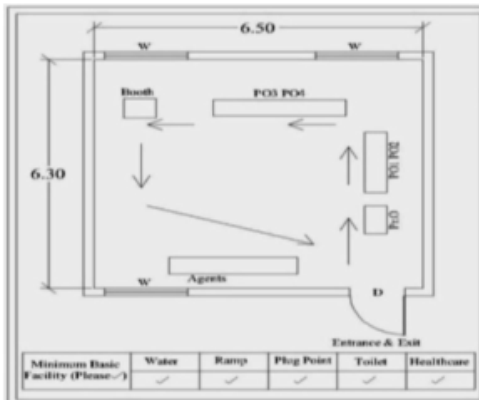

Google Map View

Polling Station Building Front View

Polling Station Front View

Cad View

Key MAP View

1 பெயர் : சுப்பையா தந்தை பெயர்: ராமையா வீட்டு எண் : 1 வயது : 92 பாலினம் : பெண்	GDR6947477 Photo is available	E 2 பெயர் : தங்கவேல் தந்தை பெயர்: நாராயணன் வீட்டு எண் : 1 வயது : 62 பாலினம் : ஆண்	WDZ2283513 Photo is available	3 பெயர் : மாரியப்பன் தந்தை பெயர்: கணபதி வீட்டு எண் : 1 வயது : 52 பாலினம் : ஆண்	WDZ0601062 Photo is available
4 பெயர் : சித்ரா தேவி கணவர் பெயர்: தங்கவேல் வீட்டு எண் : 1 வயது : 48 பாலினம் : பெண்	GDR6948772 Photo is available	5 பெயர் : சித்ரா கணவர் பெயர்: கிருஷ்ணமூர்த்தி வீட்டு எண் : 1/1 வயது : 43 பாலினம் : பெண்	WDZ2716694 Photo is available	6 பெயர் : கதிர்வேலுமார் கிருஷ்ணமூர்த்தி தந்தை பெயர்: கிருஷ்ணமூர்த்தி வீட்டு எண் : 1/1 பூச்சக்காடு 2வீதி வயது : 22 பாலினம் : ஆண்	WDZ2664134 Photo is available
7 பெயர் : தயாநிதி தந்தை பெயர்: ஆறுமுகம் வீட்டு எண் : 1/14 வயது : 28 பாலினம் : ஆண்	WDZ1897818 Photo is available	8 பெயர் : வீரமணி தந்தை பெயர்: நகராஜன் வீட்டு எண் : 3 வயது : 56 பாலினம் : ஆண்	WDZ0106609 Photo is available	9 பெயர் : வெங்கடேஸ்வரன் தந்தை பெயர்: சந்தானம் ராமசாமி வீட்டு எண் : 3/2 வயது : 48 பாலினம் : ஆண்	WDZ0106633 Photo is available
10 பெயர் : கனிமொழி கணவர் பெயர்: பிரதீப்குமார் வீட்டு எண் : 3/2 வயது : 34 பாலினம் : பெண்	WDZ2576411 Photo is available	11 பெயர் : பூபதி கணவர் பெயர்: பழனிவேல் வீட்டு எண் : 3-15 வயது : 65 பாலினம் : பெண்	WDZ0600718 Photo is available	12 பெயர் : கலாராணி தந்தை பெயர்: பூபதி வீட்டு எண் : 3-15 வயது : 39 பாலினம் : பெண்	WDZ2370583 Photo is available
13 பெயர் : சண்முகசுந்தரம் தந்தை பெயர்: நாச்சியப்பவுண்டர் வீட்டு எண் : 4 வயது : 67 பாலினம் : ஆண்	WDZ2283562 Photo is available	14 பெயர் : விஜயகுமார் தந்தை பெயர்: பொயிசாமி வீட்டு எண் : 4 வயது : 58 பாலினம் : ஆண்	WDZ2283570 Photo is available	15 பெயர் : பங்கஜவள்ளி கணவர் பெயர்: சண்முகசுந்தரம் வீட்டு எண் : 4 வயது : 57 பாலினம் : பெண்	WDZ2283588 Photo is available
16 பெயர் : சண்முகப்பிரியன் தந்தை பெயர்: பழனிசாமி வீட்டு எண் : 4/24 வயது : 36 பாலினம் : ஆண்	WDZ0998302 Photo is available	17 பெயர் : கண்ணம்மாள் கணவர் பெயர்: ரத்தினசாமி வீட்டு எண் : 5 வயது : 81 பாலினம் : பெண்	WDZ2283596 Photo is available	18 பெயர் : சின்னக்கண்ணாள் கணவர் பெயர்: பழனிசாமி வீட்டு எண் : 5 வயது : 66 பாலினம் : பெண்	WDZ2283638 Photo is available
19 பெயர் : மோகன்ராஜ் தந்தை பெயர்: ரத்தினசாமி வீட்டு எண் : 5 வயது : 61 பாலினம் : ஆண்	WDZ2283646 Photo is available	20 பெயர் : கோபால் தந்தை பெயர்: மூர்த்தி வீட்டு எண் : 5 வயது : 59 பாலினம் : ஆண்	GDR6948053 Photo is available	21 பெயர் : செல்வி கணவர் பெயர்: மோகன்ராஜ் வீட்டு எண் : 5 வயது : 53 பாலினம் : பெண்	WDZ2283653 Photo is available
22 பெயர் : பூநீலாஜி தந்தை பெயர்: ராமசாமி வீட்டு எண் : 5 வயது : 45 பாலினம் : ஆண்	WDZ0998435 Photo is available	23 பெயர் : இமாக்குவேட்சுந்தி தந்தை பெயர்: சவரிமுத்து வீட்டு எண் : 5 வயது : 43 பாலினம் : பெண்	GDR6945281 Photo is available	24 பெயர் : வசந்த்குமார் தந்தை பெயர்: மோகன் ராஜ் வீட்டு எண் : 5-3 வயது : 35 பாலினம் : ஆண்	WDZ0998039 Photo is available
25 பெயர் : மகேந்திரன் தந்தை பெயர்: அய்யர் வீட்டு எண் : 5/7 வயது : 50 பாலினம் : ஆண்	WDZ1888767 Photo is available	26 பெயர் : சசிகலா கணவர் பெயர்: மகேந்திரன் வீட்டு எண் : 5/7 வயது : 45 பாலினம் : பெண்	WDZ1888775 Photo is available	27 பெயர் : புனிதா தந்தை பெயர்: மகேந்திரன் வீட்டு எண் : 5/7 வயது : 24 பாலினம் : பெண்	WDZ2689818 Photo is available
28 பெயர் : தீபா தந்தை பெயர்: மகேந்திரன் வீட்டு எண் : 5/7 வயது : 21 பாலினம் : பெண்	WDZ2689875 Photo is available	29 பெயர் : மூர்த்தி தந்தை பெயர்: கந்தசாமி வீட்டு எண் : 5 பூச்சக்காடு வயது : 69 பாலினம் : ஆண்	WDZ0843441 Photo is available	30 பெயர் : சண்முகம் தந்தை பெயர்: மருதாசலம் வீட்டு எண் : 6 வயது : 64 பாலினம் : ஆண்	WDZ2283679 Photo is available