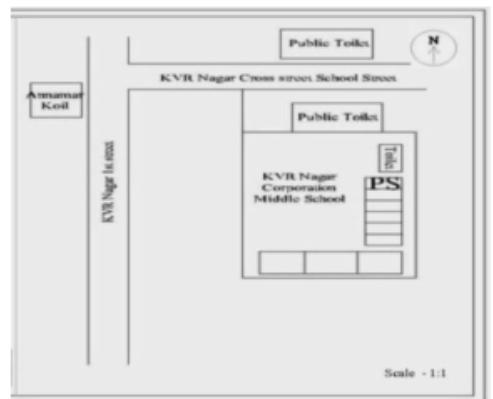

Google Map View

Polling Station Building Front View

Polling Station Front View

Cad View

Key MAP View

1 பெயர் : ரங்கசாமி தந்தை பெயர்: வெங்கிடசாமி வீட்டு எண் : 1 வயது : 83 பாலினம் : ஆண்	WDZ0107359 Photo is available	2 பெயர் : பழனிசாமி தந்தை பெயர்: சுப்பையகவுண்டர் வீட்டு எண் : 1 வயது : 66 பாலினம் : ஆண்	GDR2164671 Photo is available	3 பெயர் : சரஸ்வதி கணவர் பெயர்: பழனிசாமி வீட்டு எண் : 1 வயது : 63 பாலினம் : பெண்	WDZ2285385 Photo is available
4 பெயர் : பேச்சியம்மாள் கணவர் பெயர்: மணிக்கவாசகம் வீட்டு எண் : 1 வயது : 59 பாலினம் : பெண்	WDZ0601146 Photo is available	5 பெயர் : மோகன்ராஜ் தந்தை பெயர்: ராமசாமி வீட்டு எண் : 1 வயது : 56 பாலினம் : ஆண்	WDZ0108191 Photo is available	6 பெயர் : பத்மாவதி கணவர் பெயர்: அய்யாசாமி வீட்டு எண் : 1 வயது : 56 பாலினம் : பெண்	WDZ0998658 Photo is available
# 7 பெயர் : சங்கீதா கணவர் பெயர்: சஞ்சாய்ராஜ் - வீட்டு எண் : 6/1 வயது : 50 பாலினம் : பெண்	WDZ0108340 Photo is available	8 பெயர் : பேபி கணவர் பெயர்: சுப்ரமணியம் வீட்டு எண் : 1 வயது : 50 பாலினம் : பெண்	WDZ1331487 Photo is available	9 பெயர் : பாண்டூரங்கன் தந்தை பெயர்: வெங்கிட்டன் வீட்டு எண் : 1 வயது : 50 பாலினம் : ஆண்	WDZ1331784 Photo is available
10 பெயர் : கிருஷ்ணவேணி கணவர் பெயர்: மோகன்ராஜ் வீட்டு எண் : 1 வயது : 47 பாலினம் : பெண்	WDZ0108225 Photo is available	11 பெயர் : வினோய் தந்தை பெயர்: ராதா கிருஷ்ணன் வீட்டு எண் : 1 வயது : 44 பாலினம் : ஆண்	WDZ0999136 Photo is available	12 பெயர் : சுபிதா கணவர் பெயர்: லட்சுமணன் வீட்டு எண் : 1 வயது : 44 பாலினம் : பெண்	WDZ2738730 Photo is available
13 பெயர் : காளிதாஸ் தந்தை பெயர்: சுப்பிரமணி வீட்டு எண் : 1 வயது : 43 பாலினம் : ஆண்	WDZ0600197 Photo is available	# 14 பெயர் : அருண் வெங்கடேஷ் தந்தை பெயர்: ஜெகநாதன் வீட்டு எண் : 1 வயது : 42 பாலினம் : ஆண்	GDR6946768 Photo is available	15 பெயர் : ஆனந்தராஜ் தந்தை பெயர்: அய்யாசாமி வீட்டு எண் : 1 வயது : 43 பாலினம் : ஆண்	GDR3105442 Photo is available
16 பெயர் : இந்துமதி தந்தை பெயர்: பழனிச்சாமி வீட்டு எண் : 1 வயது : 43 பாலினம் : பெண்	GDR6950984 Photo is available	17 பெயர் : நித்யா கணவர் பெயர்: பாண்டூரங்கன் வீட்டு எண் : 1 வயது : 41 பாலினம் : பெண்	WDZ1331792 Photo is available	18 பெயர் : பிச்சைமணி தந்தை பெயர்: அய்யனார் வீட்டு எண் : 1 வயது : 40 பாலினம் : ஆண்	WDZ1193077 Photo is available
19 பெயர் : திலிப்குமார் தந்தை பெயர்: முத்துசாமி வீட்டு எண் : 1 வயது : 39 பாலினம் : ஆண்	GDR2750628 Photo is available	20 பெயர் : நடராஜன் தந்தை பெயர்: மணிக்கவாசகம் வீட்டு எண் : 1 வயது : 39 பாலினம் : ஆண்	WDZ0601211 Photo is available	21 பெயர் : சதீஷ்குமார் தந்தை பெயர்: பழனிச்சாமி வீட்டு எண் : 1 வயது : 38 பாலினம் : ஆண்	WDZ0105460 Photo is available
22 பெயர் : அஸ்வதி கணவர் பெயர்: வினோய் வீட்டு எண் : 1 வயது : 37 பாலினம் : பெண்	WDZ0998823 Photo is available	23 பெயர் : அன்னபூரணி தந்தை பெயர்: ஜெகநாதன் வீட்டு எண் : 1 வயது : 35 பாலினம் : பெண்	WDZ1731983 Photo is available	24 பெயர் : மணிகண்டன் தந்தை பெயர்: கணேசன் வீட்டு எண் : 1 வயது : 34 பாலினம் : ஆண்	WDZ0601492 Photo is available
25 பெயர் : ஆனந்தி கணவர் பெயர்: அசோக்குமார் வீட்டு எண் : 1 வயது : 34 பாலினம் : பெண்	WDZ0998781 Photo is available	26 பெயர் : ராஜேஷ் தந்தை பெயர்: குப்புசாமி வீட்டு எண் : 1 வயது : 34 பாலினம் : ஆண்	WDZ0998856 Photo is available	27 பெயர் : மோகன் ராஜ் தந்தை பெயர்: பழனிச்சாமி வீட்டு எண் : 1 வயது : 34 பாலினம் : ஆண்	WDZ0998955 Photo is available
28 பெயர் : அனிதா கணவர் பெயர்: ஆனந்தராஜ் வீட்டு எண் : 1 வயது : 33 பாலினம் : பெண்	WDZ1331750 Photo is available	29 பெயர் : சரவணன் தந்தை பெயர்: சுப்பிரமணியம் வீட்டு எண் : 1 வயது : 32 பாலினம் : ஆண்	WDZ1331511 Photo is available	30 பெயர் : சாந்தி கணவர் பெயர்: சங்கர் வீட்டு எண் : 1/1 வயது : 55 பாலினம் : பெண்	WDZ2463347 Photo is available