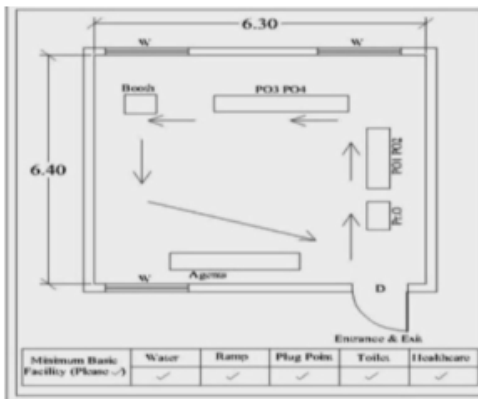

Google Map View

Polling Station Building Front View

Polling Station Front View

Cad View

Key MAP View

1 பெயர் : ரங்கசாமி தந்தை பெயர்: வெங்கிடசாமி வீட்டு எண் : 1 வயது : 83 பாலினம் : ஆண்	WDZ0107359 Photo is available	2 பெயர் : பழனிசாமி தந்தை பெயர்: சுப்பையகவுண்டர் வீட்டு எண் : 1 வயது : 66 பாலினம் : ஆண்	GDR2164671 Photo is available	3 பெயர் : சரஸ்வதி கணவர் பெயர்: பழனிசாமி வீட்டு எண் : 1 வயது : 63 பாலினம் : பெண்	WDZ2285385 Photo is available
4 பெயர் : பேச்சியம்மாள் கணவர் பெயர்: மணிக்கவாசகம் வீட்டு எண் : 1 வயது : 59 பாலினம் : பெண்	WDZ0601146 Photo is available	5 பெயர் : மோகன்ராஜ் தந்தை பெயர்: ராமசாமி வீட்டு எண் : 1 வயது : 56 பாலினம் : ஆண்	WDZ0108191 Photo is available	6 பெயர் : பத்மாவதி கணவர் பெயர்: அய்யாசாமி வீட்டு எண் : 1 வயது : 56 பாலினம் : பெண்	WDZ0998658 Photo is available
# 7 பெயர் : சங்கீதா கணவர் பெயர்: சஞ்சாய்ராஜ் - வீட்டு எண் : 6/1 வயது : 50 பாலினம் : பெண்	WDZ0108340 Photo is available	8 பெயர் : பேபி கணவர் பெயர்: சுப்ரமணியம் வீட்டு எண் : 1 வயது : 50 பாலினம் : பெண்	WDZ1331487 Photo is available	9 பெயர் : பாண்டூரங்கன் தந்தை பெயர்: வெங்கிட்டன் வீட்டு எண் : 1 வயது : 50 பாலினம் : ஆண்	WDZ1331784 Photo is available
10 பெயர் : கிருஷ்ணவேணி கணவர் பெயர்: மோகன்ராஜ் வீட்டு எண் : 1 வயது : 47 பாலினம் : பெண்	WDZ0108225 Photo is available	11 பெயர் : வினோய் தந்தை பெயர்: ராதா கிருஷ்ணன் வீட்டு எண் : 1 வயது : 44 பாலினம் : ஆண்	WDZ0999136 Photo is available	12 பெயர் : சுபிதா கணவர் பெயர்: லட்சுமணன் வீட்டு எண் : 1 வயது : 44 பாலினம் : பெண்	WDZ2738730 Photo is available
13 பெயர் : காளிதாஸ் தந்தை பெயர்: சுப்பிரமணி வீட்டு எண் : 1 வயது : 43 பாலினம் : ஆண்	WDZ0600197 Photo is available	# 14 பெயர் : அருண் வெங்கடேஷ் தந்தை பெயர்: ஜெகநாதன் வீட்டு எண் : 1 வயது : 42 பாலினம் : ஆண்	GDR6946768 Photo is available	15 பெயர் : ஆனந்தராஜ் தந்தை பெயர்: அய்யாசாமி வீட்டு எண் : 1 வயது : 43 பாலினம் : ஆண்	GDR3105442 Photo is available
16 பெயர் : இந்துமதி தந்தை பெயர்: பழனிச்சாமி வீட்டு எண் : 1 வயது : 43 பாலினம் : பெண்	GDR6950984 Photo is available	17 பெயர் : நித்யா கணவர் பெயர்: பாண்டூரங்கன் வீட்டு எண் : 1 வயது : 41 பாலினம் : பெண்	WDZ1331792 Photo is available	18 பெயர் : பிச்சைமணி தந்தை பெயர்: அய்யனார் வீட்டு எண் : 1 வயது : 40 பாலினம் : ஆண்	WDZ1193077 Photo is available
19 பெயர் : திலிப்குமார் தந்தை பெயர்: முத்துசாமி வீட்டு எண் : 1 வயது : 39 பாலினம் : ஆண்	GDR2750628 Photo is available	20 பெயர் : நடராஜன் தந்தை பெயர்: மணிக்கவாசகம் வீட்டு எண் : 1 வயது : 39 பாலினம் : ஆண்	WDZ0601211 Photo is available	21 பெயர் : சதீஷ்குமார் தந்தை பெயர்: பழனிச்சாமி வீட்டு எண் : 1 வயது : 38 பாலினம் : ஆண்	WDZ0105460 Photo is available
22 பெயர் : அஸ்வதி கணவர் பெயர்: வினோய் வீட்டு எண் : 1 வயது : 37 பாலினம் : பெண்	WDZ0998823 Photo is available	23 பெயர் : அன்னபூரணி தந்தை பெயர்: ஜெகநாதன் வீட்டு எண் : 1 வயது : 35 பாலினம் : பெண்	WDZ1731983 Photo is available	24 பெயர் : மணிகண்டன் தந்தை பெயர்: கணேசன் வீட்டு எண் : 1 வயது : 34 பாலினம் : ஆண்	WDZ0601492 Photo is available
25 பெயர் : ஆனந்தி கணவர் பெயர்: அசோக்குமார் வீட்டு எண் : 1 வயது : 34 பாலினம் : பெண்	WDZ0998781 Photo is available	26 பெயர் : ராஜேஷ் தந்தை பெயர்: குப்புசாமி வீட்டு எண் : 1 வயது : 34 பாலினம் : ஆண்	WDZ0998856 Photo is available	27 பெயர் : மோகன் ராஜ் தந்தை பெயர்: பழனிச்சாமி வீட்டு எண் : 1 வயது : 34 பாலினம் : ஆண்	WDZ0998955 Photo is available
28 பெயர் : அனிதா கணவர் பெயர்: ஆனந்தராஜ் வீட்டு எண் : 1 வயது : 33 பாலினம் : பெண்	WDZ1331750 Photo is available	29 பெயர் : சரவணன் தந்தை பெயர்: சுப்பிரமணியம் வீட்டு எண் : 1 வயது : 32 பாலினம் : ஆண்	WDZ1331511 Photo is available	30 பெயர் : சாந்தி கணவர் பெயர்: சங்கர் வீட்டு எண் : 1/1 வயது : 55 பாலினம் : பெண்	WDZ2463347 Photo is available