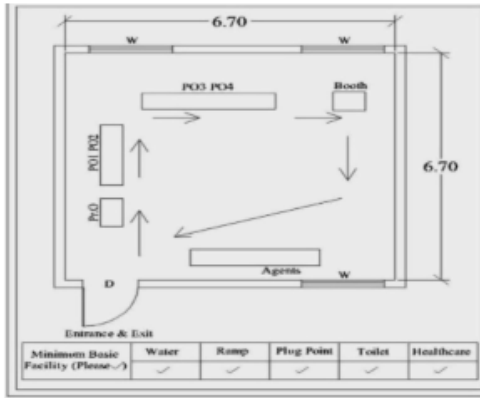

Google Map View

Polling Station Building Front View

Polling Station Front View

Cad View

Key MAP View

1	WDZ0602698	பெயர் : லட்சுமி கணவர் பெயர்: கொண்டப்பன் வீட்டு எண் : 1 வயது : 71 பாலினம் : பெண்	Photo is available	2	WDZ2264083	பெயர் : தங்கவேலு தந்தை பெயர்: நாகப்பன் வீட்டு எண் : 1 வயது : 71 பாலினம் : ஆண்	Photo is available	3	WDZ1903319	பெயர் : பார்வதி கணவர் பெயர்: சுப்பிரமணி வீட்டு எண் : 1 வயது : 62 பாலினம் : பெண்	Photo is available
4	WDZ2264091	பெயர் : நிர்மலா இதரர் பெயர்: தங்கவேலு வீட்டு எண் : 1 வயது : 61 பாலினம் : பெண்	Photo is available	5	WDZ2264109	பெயர் : மல்லிகா கணவர் பெயர்: அர்ஜுனன் வீட்டு எண் : 1 வயது : 56 பாலினம் : பெண்	Photo is available	6	WDZ0783712	பெயர் : ரெஜினி குமார் -- தந்தை பெயர்: சுருளியம்மாள் வீட்டு எண் : 1 வயது : 47 பாலினம் : ஆண்	Photo is available
7	WDZ0843938	பெயர் : சிவகாமி கணவர் பெயர்: செல்வராஜ் வீட்டு எண் : 1 வயது : 45 பாலினம் : பெண்	Photo is available	8	WDZ1332113	பெயர் : சுருளியம்மாள் கணவர் பெயர்: ரெஜின்குமார் வீட்டு எண் : 1 வயது : 40 பாலினம் : பெண்	Photo is available	9	WDZ1838127	பெயர் : சத்யாபிரகாஷ் தந்தை பெயர்: பாலாஜி வீட்டு எண் : 1 வயது : 38 பாலினம் : ஆண்	Photo is available
10	WDZ0999466	பெயர் : தளபதி சந்தர்ஜித் தந்தை பெயர்: தங்க வேல் வீட்டு எண் : 1 வயது : 34 பாலினம் : ஆண்	Photo is available	11	WDZ0602706	பெயர் : கார்த்திகேயன் அர்ஜுனன் தாயின் பெயர்: மல்லிகா வீட்டு எண் : 1 வயது : 34 பாலினம் : ஆண்	Photo is available	12	WDZ2426120	பெயர் : காமாட்சி கணவர் பெயர்: சத்யா பிரகாஷ் வீட்டு எண் : 1 வயது : 26 பாலினம் : பெண்	Photo is available
13	WDZ2331239	பெயர் : வர்ஷாணா தந்தை பெயர்: சுப்பிரமணியன் வீட்டு எண் : 1 வயது : 25 பாலினம் : பெண்	Photo is available	14	WDZ2737856	பெயர் : பிரவீணா அ தந்தை பெயர்: அல்லிமுத்து வி வீட்டு எண் : 1 வயது : 21 பாலினம் : பெண்	Photo is available	15	WDZ0843979	பெயர் : சாந்தி கணவர் பெயர்: நாகராஜன் வீட்டு எண் : 2 வயது : 58 பாலினம் : பெண்	Photo is available
16	WDZ2739373	பெயர் : பிரதாப் நாகராஜன் தந்தை பெயர்: நாகராஜன் வீட்டு எண் : 2 வயது : 25 பாலினம் : ஆண்	Photo is available	17	WDZ2369098	பெயர் : கௌசிக் தாயின் பெயர்: சாந்தி நாகராஜன் வீட்டு எண் : 2/30 வயது : 26 பாலினம் : ஆண்	Photo is available	18	WDZ1473396	பெயர் : வேலுத்தாய் கணவர் பெயர்: முருகானந்தம் வீட்டு எண் : 3 வயது : 69 பாலினம் : பெண்	Photo is available
19	WDZ2264182	பெயர் : சசிகுமார் தந்தை பெயர்: கிருஷ்ணசாமி வீட்டு எண் : 3 வயது : 51 பாலினம் : ஆண்	Photo is available	20	WDZ0603092	பெயர் : அனிதா கணவர் பெயர்: கோபாலகிருஷ்ணன் வீட்டு எண் : 3 வயது : 41 பாலினம் : பெண்	Photo is available	21	WDZ2398428	பெயர் : சண்முகா வேல் தந்தை பெயர்: செல்வராஜ் வீட்டு எண் : 3/1 வயது : 24 பாலினம் : ஆண்	Photo is available
22	WDZ2569093	பெயர் : ஹரிஹரமணி தந்தை பெயர்: செல்வராஜ் வீட்டு எண் : 3/1 வயது : 22 பாலினம் : ஆண்	Photo is available	23	WDZ1654995	பெயர் : கிருஷ்ண வேணி கணவர் பெயர்: பிரகாஷ் வீட்டு எண் : 3B வயது : 30 பாலினம் : பெண்	Photo is available	24	WDZ2398451	பெயர் : பிரபாகரன் தந்தை பெயர்: செல்வராஜ் வீட்டு எண் : 3D வயது : 30 பாலினம் : ஆண்	Photo is available
25	WDZ2264208	பெயர் : கலாமணி கணவர் பெயர்: பழனிச்சாமி வீட்டு எண் : 4 வயது : 54 பாலினம் : பெண்	Photo is available	26	WDZ0341495	பெயர் : அழகர்சாமி தந்தை பெயர்: தர்மராஜ் வீட்டு எண் : 4 வயது : 45 பாலினம் : ஆண்	Photo is available	27	WDZ1332121	பெயர் : சித்ரா கணவர் பெயர்: ராஜசேகர் வீட்டு எண் : 4 வயது : 33 பாலினம் : பெண்	Photo is available
28	WDZ2426088	பெயர் : சுகா கணவர் பெயர்: காளிதால் வீட்டு எண் : 4 வயது : 32 பாலினம் : பெண்	Photo is available	29	WDZ1897826	பெயர் : செளஜன்யா ப தந்தை பெயர்: பழனிசாமி வீட்டு எண் : 4 வயது : 26 பாலினம் : பெண்	Photo is available	30	WDZ2426146	பெயர் : ராஜ்குமார் இதரர் பெயர்: உமா மகேஸ்வரி வீட்டு எண் : 4/30 வயது : 55 பாலினம் : ஆண்	Photo is available