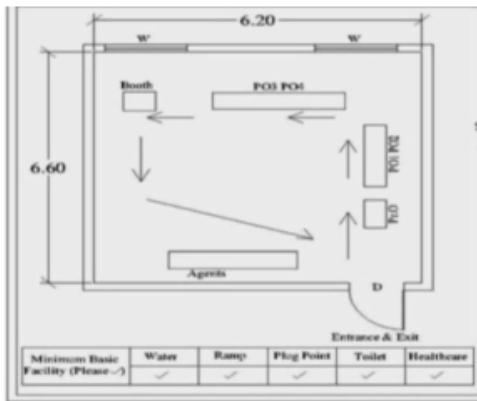

Cad View

Key MAP View