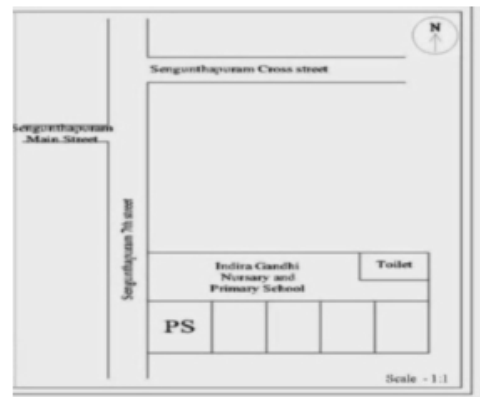

Google Map View

Polling Station Building Front View

Polling Station Front View

Cad View

Key MAP View

சட்டமன்றத் தொகுதியின் எண் மற்றும் பெயர் : 114-திருப்பூர் (தெற்கு)
பிரிவு எண் மற்றும் பெயர் : 1-திருப்பூர் (மா), அய்யன் நகர் 2வது வீதிவார்டுஎண்.42