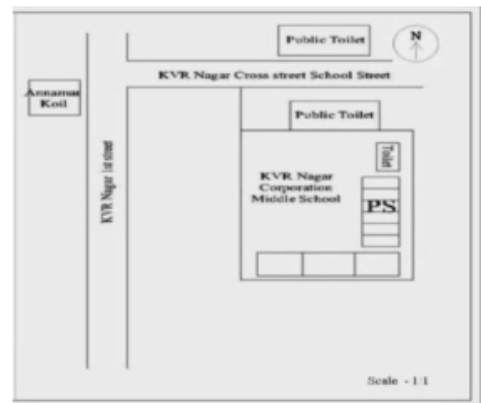

Cad View

Key MAP View