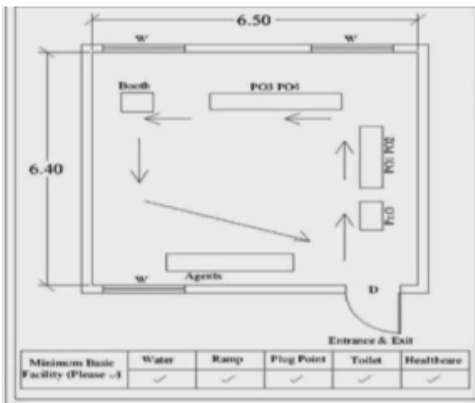

Google Map View

Polling Station Building Front View

Polling Station Front View

Cad View

Key MAP View

1	WDZ1003110	பெயர் : சீனிவாசன் தந்தை பெயர்: கனகராஜ் வீட்டு எண் : 1 வயது : 65 பாலினம் : ஆண்	Photo is available	2	WDZ0483172	பெயர் : சத்தியா கணவர் பெயர்: சேது வீட்டு எண் : 1 வயது : 60 பாலினம் : பெண்	Photo is available	3	WDZ2399095	பெயர் : முத்து தந்தை பெயர்: ராஜாமணி வீட்டு எண் : 1 வயது : 60 பாலினம் : ஆண்	Photo is available
4	WDZ1571603	பெயர் : ராமர் தந்தை பெயர்: பரமத் தேவர் வீட்டு எண் : 1 வயது : 52 பாலினம் : ஆண்	Photo is available	5	WDZ1571546	பெயர் : செல்லக்கிளி கணவர் பெயர்: ராமர் வீட்டு எண் : 1 வயது : 48 பாலினம் : பெண்	Photo is available	6	WDZ1656180	பெயர் : பாண்டி தந்தை பெயர்: தங்கம் வீட்டு எண் : 1 வயது : 44 பாலினம் : ஆண்	Photo is available
7	WDZ1656198	பெயர் : வண்ணிச்சி கணவர் பெயர்: பாண்டி வீட்டு எண் : 1 வயது : 40 பாலினம் : பெண்	Photo is available	8	WDZ1656164	பெயர் : சந்திர சேகரன் தந்தை பெயர்: பாண்டி வீட்டு எண் : 1 வயது : 33 பாலினம் : ஆண்	Photo is available	9	WDZ1656172	பெயர் : செளந்தர்யா தேவி தந்தை பெயர்: பாண்டி வீட்டு எண் : 1 வயது : 29 பாலினம் : பெண்	Photo is available
10	WDZ2399087	பெயர் : தமிழரசி தந்தை பெயர்: ராஜேந்தரன் வீட்டு எண் : 1/3 வயது : 29 பாலினம் : பெண்	Photo is available	11	WDZ0304246	பெயர் : முருகேஸ்வரி கணவர் பெயர்: சாமிநாதன் வீட்டு எண் : 1-6 வயது : 52 பாலினம் : பெண்	Photo is available	12	WDZ2749471	பெயர் : சிவனேசன் ரா தந்தை பெயர்: ராமர் வீட்டு எண் : 1/8, வயது : 22 பாலினம் : ஆண்	Photo is available
13	WDZ1001536	பெயர் : ஆறுமுகம் தந்தை பெயர்: சீனிவாசன் வீட்டு எண் : 2 வயது : 75 பாலினம் : ஆண்	Photo is available	14	WDZ0607283	பெயர் : நாச்சிமுத்து தந்தை பெயர்: ஆறுமுகம் வீட்டு எண் : 2 வயது : 61 பாலினம் : ஆண்	Photo is available	15	WDZ1732841	பெயர் : அம்மாசியப்பன் தந்தை பெயர்: கருப்புசாமி வீட்டு எண் : 2 வயது : 60 பாலினம் : ஆண்	Photo is available
16	WDZ1732858	பெயர் : சரஸ்வதி கணவர் பெயர்: அம்மாசியப்பன் வீட்டு எண் : 2 வயது : 55 பாலினம் : பெண்	Photo is available	17	WDZ1001916	பெயர் : தேவிகுமாரி கணவர் பெயர்: பிரபு வீட்டு எண் : 2 வயது : 46 பாலினம் : பெண்	Photo is available	18	WDZ1001544	பெயர் : யுவராஜ் தந்தை பெயர்: ஆறுமுகம் வீட்டு எண் : 2 வயது : 45 பாலினம் : ஆண்	Photo is available
19	WDZ1002146	பெயர் : பிரபு தந்தை பெயர்: ஆறுமுகம் வீட்டு எண் : 2 வயது : 45 பாலினம் : ஆண்	Photo is available	20	WDZ2399129	பெயர் : மாரிமுத்து தந்தை பெயர்: கோவிந்தசாமி வீட்டு எண் : 2 வயது : 43 பாலினம் : ஆண்	Photo is available	21	WDZ1732833	பெயர் : பழனிச்சாமி தந்தை பெயர்: அம்மாசியப்பன் வீட்டு எண் : 2 வயது : 37 பாலினம் : ஆண்	Photo is available
22	WDZ2398949	பெயர் : வாசு கண்ணன் தந்தை பெயர்: பாலமுருகன் வீட்டு எண் : 2 வயது : 23 பாலினம் : ஆண்	Photo is available	23	WDZ0483206	பெயர் : தினேஷ் குமார் தந்தை பெயர்: பரசுராமன் வீட்டு எண் : 2-3 வயது : 38 பாலினம் : ஆண்	Photo is available	#2 24	WDZ2514149	பெயர் : ராஜராஜேஷ்வரி ப கணவர் பெயர்: ஜீவானந்தம் வீட்டு எண் : 2/19 வயது : 26 பாலினம் : பெண்	Photo is available
25	GDR2160661	பெயர் : பழனிசாமி தந்தை பெயர்: சாமியப்பன் வீட்டு எண் : 3 வயது : 73 பாலினம் : ஆண்	Photo is available	26	GDR2160679	பெயர் : சந்திரா கணவர் பெயர்: பழனிசாமி வீட்டு எண் : 3 வயது : 65 பாலினம் : பெண்	Photo is available	27	WDZ1655869	பெயர் : ஜெயந்தி கணவர் பெயர்: குப்புராஜ் வீட்டு எண் : 3 வயது : 64 பாலினம் : பெண்	Photo is available
28	WDZ0844852	பெயர் : தனபால் தந்தை பெயர்: மணி வீட்டு எண் : 3 வயது : 50 பாலினம் : ஆண்	Photo is available	29	WDZ0844845	பெயர் : மணிமேகலை கணவர் பெயர்: தனபால் வீட்டு எண் : 3 வயது : 44 பாலினம் : பெண்	Photo is available	30	GDR2160687	பெயர் : ஆனந்த் தந்தை பெயர்: பழனிசாமி வீட்டு எண் : 3 வயது : 44 பாலினம் : ஆண்	Photo is available