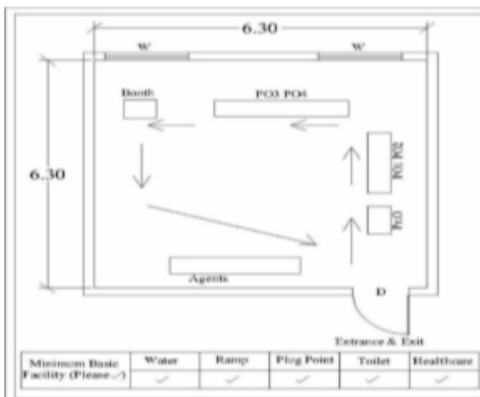

Google Map View

Polling Station Building Front View

Polling Station Front View

Elevation

Elevation

Cad View

Key MAP View

1 பெயர் : ராஜகோபால் தந்தை பெயர்: வீரன் வீட்டு எண் : 1 வயது : 76 பாலினம் : ஆண்	WDZ0647271 Photo is available	2 பெயர் : சரஸ்வதி கணவர் பெயர்: ஆறுமுகம் வீட்டு எண் : 1 வயது : 76 பாலினம் : பெண்	WDZ0649004 Photo is available	3 பெயர் : சரோஜா கணவர் பெயர்: ராஜகோபால் வீட்டு எண் : 1 வயது : 65 பாலினம் : பெண்	WDZ0647024 Photo is available
4 பெயர் : மரகதம் கணவர் பெயர்: பிச்சை வீட்டு எண் : 1 வயது : 64 பாலினம் : பெண்	WDZ0649095 Photo is available	5 பெயர் : பழனியம்மாள் கணவர் பெயர்: மயில்சாமி வீட்டு எண் : 1 வயது : 63 பாலினம் : பெண்	WDZ1004068 Photo is available	6 பெயர் : லட்சுமி கணவர் பெயர்: சுப்பிரமணியன் வீட்டு எண் : 1 வயது : 63 பாலினம் : பெண்	WDZ1004225 Photo is available
7 பெயர் : ராஜம்மாள் கணவர் பெயர்: ஜெயக்கொடி வீட்டு எண் : 1 வயது : 62 பாலினம் : பெண்	WDZ0647990 Photo is available	8 பெயர் : விஜயலட்சுமி கணவர் பெயர்: சடையாண்டி வீட்டு எண் : 1 வயது : 59 பாலினம் : பெண்	WDZ1004092 Photo is available	9 பெயர் : ஆரோக்கியமேரி கணவர் பெயர்: பாத்திராஜ் வீட்டு எண் : 1 வயது : 58 பாலினம் : பெண்	WDZ1004076 Photo is available
10 பெயர் : சாந்தாமணி கணவர் பெயர்: சுரேஷ்குமார் வீட்டு எண் : 1 வயது : 54 பாலினம் : பெண்	WDZ0111401 Photo is available	11 பெயர் : சங்கர் தந்தை பெயர்: காளிமுத்து வீட்டு எண் : 1 வயது : 54 பாலினம் : ஆண்	WDZ0671289 Photo is available	12 பெயர் : வெங்கடராஜ் தந்தை பெயர்: மதுரசரி வீட்டு எண் : 1 வயது : 54 பாலினம் : ஆண்	WDZ0649731 Photo is available
13 பெயர் : முத்துலட்சுமி கணவர் பெயர்: சென்னியப்பன் வீட்டு எண் : 1 வயது : 53 பாலினம் : பெண்	WDZ1004050 Photo is available	14 பெயர் : குருவம்மாள் கணவர் பெயர்: சோனை வீட்டு எண் : 1 வயது : 53 பாலினம் : பெண்	WDZ1004175 Photo is available	15 பெயர் : ராதா கணவர் பெயர்: சுப்ரமணி வீட்டு எண் : 1 வயது : 52 பாலினம் : பெண்	GDR8765687 Photo is available
16 பெயர் : சுகந்தி தந்தை பெயர்: நாச்சிமுத்து வீட்டு எண் : 1 வயது : 50 பாலினம் : பெண்	WDZ1572338 Photo is available	17 பெயர் : பாபி கணவர் பெயர்: மீனாட்சிசுந்தரம் வீட்டு எண் : 1 வயது : 49 பாலினம் : பெண்	WDZ1004266 Photo is available	18 பெயர் : வளர்மதி கணவர் பெயர்: செல்வதுரை வீட்டு எண் : 1 வயது : 46 பாலினம் : பெண்	WDZ0649012 Photo is available
19 பெயர் : இந்திராணி கணவர் பெயர்: முருகன் வீட்டு எண் : 1 வயது : 45 பாலினம் : பெண்	WDZ1003995 Photo is available	20 பெயர் : இந்திராள் கணவர் பெயர்: கணேசன் வீட்டு எண் : 1 வயது : 45 பாலினம் : பெண்	WDZ0671073 Photo is available	21 பெயர் : பிரேமா கணவர் பெயர்: செல்வராஜ் வீட்டு எண் : 1 வயது : 44 பாலினம் : பெண்	WDZ0112086 Photo is available
S2 22 பெயர் : கவிதா கணவர் பெயர்: கார்த்திகேயன் வீட்டு எண் : 1 வயது : 44 பாலினம் : பெண்	WDZ0647370 Photo is available	23 பெயர் : வாசுக்கி கணவர் பெயர்: பாண்டியன் வீட்டு எண் : 1 வயது : 44 பாலினம் : பெண்	WDZ1004134 Photo is available	24 பெயர் : மாரியப்பன் தந்தை பெயர்: முத்தையா வீட்டு எண் : 1 வயது : 42 பாலினம் : ஆண்	WDZ0671099 Photo is available
25 பெயர் : மாரிமுத்து தந்தை பெயர்: அய்யனார் வீட்டு எண் : 1 வயது : 40 பாலினம் : ஆண்	WDZ1334267 Photo is available	26 பெயர் : சுந்தரலிங்கம் தந்தை பெயர்: ராஜகோபால் வீட்டு எண் : 1 வயது : 40 பாலினம் : ஆண்	WDZ1474683 Photo is available	27 பெயர் : சுரேஸ் தந்தை பெயர்: செல்வராஜ் வீட்டு எண் : 1 வயது : 39 பாலினம் : ஆண்	WDZ0671206 Photo is available
28 பெயர் : ஜெயராஜ் தந்தை பெயர்: சடையாண்டி வீட்டு எண் : 1 வயது : 39 பாலினம் : ஆண்	WDZ1733245 Photo is available	29 பெயர் : ஈஸ்வரி கணவர் பெயர்: ரமேஷ் வீட்டு எண் : 1 வயது : 38 பாலினம் : பெண்	WDZ1004233 Photo is available	30 பெயர் : சுகன் தந்தை பெயர்: முருகன் வீட்டு எண் : 1 வயது : 38 பாலினம் : ஆண்	WDZ1733039 Photo is available