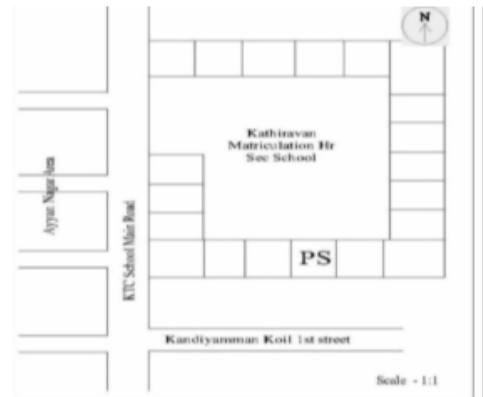

Google Map View

Polling Station Building Front View

Polling Station Front View

Elevation

Elevation

Cad View

Key MAP View

1 பெயர் : ராஜகோபால் தந்தை பெயர்: வீரன் வீட்டு எண் : 1 வயது : 76 பாலினம் : ஆண்	WDZ0647271 Photo is available	2 பெயர் : சரஸ்வதி கணவர் பெயர்: ஆறுமுகம் வீட்டு எண் : 1 வயது : 76 பாலினம் : பெண்	WDZ0649004 Photo is available	3 பெயர் : சரோஜா கணவர் பெயர்: ராஜகோபால் வீட்டு எண் : 1 வயது : 65 பாலினம் : பெண்	WDZ0647024 Photo is available
4 பெயர் : மரகதம் கணவர் பெயர்: பிச்சை வீட்டு எண் : 1 வயது : 64 பாலினம் : பெண்	WDZ0649095 Photo is available	5 பெயர் : பழனியம்மாள் கணவர் பெயர்: மயில்சாமி வீட்டு எண் : 1 வயது : 63 பாலினம் : பெண்	WDZ1004068 Photo is available	6 பெயர் : லட்சுமி கணவர் பெயர்: சுப்பிரமணியன் வீட்டு எண் : 1 வயது : 63 பாலினம் : பெண்	WDZ1004225 Photo is available
7 பெயர் : ராஜம்மாள் கணவர் பெயர்: ஜெயக்கொடி வீட்டு எண் : 1 வயது : 62 பாலினம் : பெண்	WDZ0647990 Photo is available	8 பெயர் : விஜயலட்சுமி கணவர் பெயர்: சடையாண்டி வீட்டு எண் : 1 வயது : 59 பாலினம் : பெண்	WDZ1004092 Photo is available	9 பெயர் : ஆரோக்கியமேரி கணவர் பெயர்: பாத்திராஜ் வீட்டு எண் : 1 வயது : 58 பாலினம் : பெண்	WDZ1004076 Photo is available
10 பெயர் : சாந்தாமணி கணவர் பெயர்: சுரேஷ்குமார் வீட்டு எண் : 1 வயது : 54 பாலினம் : பெண்	WDZ0111401 Photo is available	11 பெயர் : சங்கர் தந்தை பெயர்: காளிமுத்து வீட்டு எண் : 1 வயது : 54 பாலினம் : ஆண்	WDZ0671289 Photo is available	12 பெயர் : வெங்கடராஜ் தந்தை பெயர்: மதுரசரி வீட்டு எண் : 1 வயது : 54 பாலினம் : ஆண்	WDZ0649731 Photo is available
13 பெயர் : முத்துலட்சுமி கணவர் பெயர்: சென்னியப்பன் வீட்டு எண் : 1 வயது : 53 பாலினம் : பெண்	WDZ1004050 Photo is available	14 பெயர் : குருவம்மாள் கணவர் பெயர்: சோனை வீட்டு எண் : 1 வயது : 53 பாலினம் : பெண்	WDZ1004175 Photo is available	15 பெயர் : ராதா கணவர் பெயர்: சுப்ரமணி வீட்டு எண் : 1 வயது : 52 பாலினம் : பெண்	GDR8765687 Photo is available
16 பெயர் : சுகந்தி தந்தை பெயர்: நாச்சிமுத்து வீட்டு எண் : 1 வயது : 50 பாலினம் : பெண்	WDZ1572338 Photo is available	17 பெயர் : பாபி கணவர் பெயர்: மீனாட்சிசுந்தரம் வீட்டு எண் : 1 வயது : 49 பாலினம் : பெண்	WDZ1004266 Photo is available	18 பெயர் : வளர்மதி கணவர் பெயர்: செல்வதுரை வீட்டு எண் : 1 வயது : 46 பாலினம் : பெண்	WDZ0649012 Photo is available
19 பெயர் : இந்திராணி கணவர் பெயர்: முருகன் வீட்டு எண் : 1 வயது : 45 பாலினம் : பெண்	WDZ1003995 Photo is available	20 பெயர் : இந்திராள் கணவர் பெயர்: கணேசன் வீட்டு எண் : 1 வயது : 45 பாலினம் : பெண்	WDZ0671073 Photo is available	21 பெயர் : பிரேமா கணவர் பெயர்: செல்வராஜ் வீட்டு எண் : 1 வயது : 44 பாலினம் : பெண்	WDZ0112086 Photo is available
S2 22 பெயர் : கவிதா கணவர் பெயர்: கார்த்திகேயன் வீட்டு எண் : 1 வயது : 44 பாலினம் : பெண்	WDZ0647370 Photo is available	23 பெயர் : வாசுக்கி கணவர் பெயர்: பாண்டியன் வீட்டு எண் : 1 வயது : 44 பாலினம் : பெண்	WDZ1004134 Photo is available	24 பெயர் : மாரியப்பன் தந்தை பெயர்: முத்தையா வீட்டு எண் : 1 வயது : 42 பாலினம் : ஆண்	WDZ0671099 Photo is available
25 பெயர் : மாரிமுத்து தந்தை பெயர்: அய்யனார் வீட்டு எண் : 1 வயது : 40 பாலினம் : ஆண்	WDZ1334267 Photo is available	26 பெயர் : சுந்தரலிங்கம் தந்தை பெயர்: ராஜகோபால் வீட்டு எண் : 1 வயது : 40 பாலினம் : ஆண்	WDZ1474683 Photo is available	27 பெயர் : சுரேஸ் தந்தை பெயர்: செல்வராஜ் வீட்டு எண் : 1 வயது : 39 பாலினம் : ஆண்	WDZ0671206 Photo is available
28 பெயர் : ஜெயராஜ் தந்தை பெயர்: சடையாண்டி வீட்டு எண் : 1 வயது : 39 பாலினம் : ஆண்	WDZ1733245 Photo is available	29 பெயர் : ஈஸ்வரி கணவர் பெயர்: ரமேஷ் வீட்டு எண் : 1 வயது : 38 பாலினம் : பெண்	WDZ1004233 Photo is available	30 பெயர் : சுகன் தந்தை பெயர்: முருகன் வீட்டு எண் : 1 வயது : 38 பாலினம் : ஆண்	WDZ1733039 Photo is available