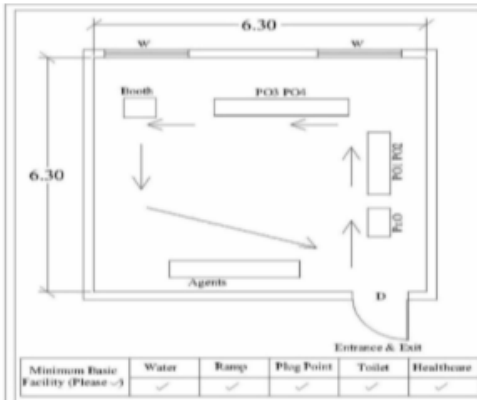

Google Map View

Polling Station Building Front View

Polling Station Front View

Elevation

Elevation

Cad View

Key MAP View

1	WDZ2487940	பெயர் : ஜெயக்குமார் ஜெயக்கொடி தந்தை பெயர்: ஜெயக்கொடி வீட்டு எண் : 0 வயது : 40 பாலினம் : ஆண்	Photo is available	2	WDZ1928340	பெயர் : தினேஷ்குமார் தந்தை பெயர்: மணிகண்டன் வீட்டு எண் : 0 வயது : 27 பாலினம் : ஆண்	Photo is available	3	WDZ2576759	பெயர் : பவித்ராநங்கபாண்டி கணவர் பெயர்: செல்வகுமார் வீட்டு எண் : 0 வயது : 23 பாலினம் : பெண்	Photo is available
4	WDZ1657006	பெயர் : சத்திய முர்த்தி தந்தை பெயர்: நாராயணன் வீட்டு எண் : 1 வயது : 68 பாலினம் : ஆண்	Photo is available	5	WDZ2399319	பெயர் : பழனிமாமாள் கணவர் பெயர்: குருசாமி வீட்டு எண் : 1 வயது : 59 பாலினம் : பெண்	Photo is available	6	WDZ1657014	பெயர் : குருவு கணவர் பெயர்: சத்தியமுர்த்தி வீட்டு எண் : 1 வயது : 54 பாலினம் : பெண்	Photo is available
7	WDZ1928316	பெயர் : சீதாலட்சுமி கணவர் பெயர்: வாசிமலை வீட்டு எண் : 1 வயது : 53 பாலினம் : பெண்	Photo is available	8	WDZ1334465	பெயர் : ஜெயா கணவர் பெயர்: ரவிந்தரன் வீட்டு எண் : 1 வயது : 52 பாலினம் : பெண்	Photo is available	9	WDZ1334622	பெயர் : மனோகரன் தந்தை பெயர்: கூடலிங்கம் வீட்டு எண் : 1 வயது : 50 பாலினம் : ஆண்	Photo is available
10	WDZ1334671	பெயர் : பாண்டியன் தந்தை பெயர்: அழகுராஜ் வீட்டு எண் : 1 வயது : 47 பாலினம் : ஆண்	Photo is available	11	WDZ1334630	பெயர் : சித்ரா தாயின் பெயர்: வாசுகி வீட்டு எண் : 1 வயது : 45 பாலினம் : பெண்	Photo is available	12	WDZ1573013	பெயர் : செல்வராஜ் தந்தை பெயர்: மருதை வீட்டு எண் : 1 வயது : 44 பாலினம் : ஆண்	Photo is available
13	WDZ2520823	பெயர் : பிரகாஷ் தந்தை பெயர்: கோபால் வீட்டு எண் : 1 வயது : 44 பாலினம் : ஆண்	Photo is available	14	WDZ2520609	பெயர் : பரிமளம் கணவர் பெயர்: பிரகாஷ் வீட்டு எண் : 1 வயது : 42 பாலினம் : பெண்	Photo is available	15	WDZ1573039	பெயர் : முருகேசன் தந்தை பெயர்: மருதை வீட்டு எண் : 1 வயது : 40 பாலினம் : ஆண்	Photo is available
16	WDZ1334580	பெயர் : செல்வராணி கணவர் பெயர்: பாண்டியன் வீட்டு எண் : 1 வயது : 38 பாலினம் : பெண்	Photo is available	17	WDZ1573021	பெயர் : காயத்திரி கணவர் பெயர்: செல்வராஜ் வீட்டு எண் : 1 வயது : 37 பாலினம் : பெண்	Photo is available	18	WDZ1573005	பெயர் : புவியரசி கணவர் பெயர்: முருகேசன் வீட்டு எண் : 1 வயது : 30 பாலினம் : பெண்	Photo is available
19	WDZ1838762	பெயர் : முத்து தந்தை பெயர்: சன்னசி வீட்டு எண் : 1 வயது : 30 பாலினம் : ஆண்	Photo is available	20	WDZ1733351	பெயர் : செல்வராஜ் தந்தை பெயர்: முருகன் வீட்டு எண் : 1-1 வயது : 30 பாலினம் : ஆண்	Photo is available	21	WDZ2399376	பெயர் : மேர்லினா மைஸ்டிகா தந்தை பெயர்: மார்ஷல் பிரசாத் வீட்டு எண் : 1/1 வயது : 24 பாலினம் : பெண்	Photo is available
22	WDZ1780733	பெயர் : திவ்ய பாரதி தாயின் பெயர்: ராஜலட்சுமி வீட்டு எண் : 1-1b வயது : 29 பாலினம் : பெண்	Photo is available	23	WDZ0593939	பெயர் : ராமுத்தாய் கணவர் பெயர்: கணேஷ் வீட்டு எண் : 1/7 வயது : 45 பாலினம் : பெண்	Photo is available	24	WDZ2576809	பெயர் : சின்னமலைச்சாமி தந்தை பெயர்: மலைச்சாமி வீட்டு எண் : 1/7 வயது : 21 பாலினம் : ஆண்	Photo is available
25	WDZ2576742	பெயர் : கோகிலா தந்தை பெயர்: கண்ணா வீட்டு எண் : 1/7 வயது : 21 பாலினம் : பெண்	Photo is available	26	WDZ1780550	பெயர் : கார்த்திகை ஜோதி கணவர் பெயர்: ராஜப்பன் வீட்டு எண் : 1-24 வயது : 41 பாலினம் : பெண்	Photo is available	27	WDZ1194604	பெயர் : ஜெயகணேஷ் தந்தை பெயர்: சுப்பையா வீட்டு எண் : 2 வயது : 41 பாலினம் : ஆண்	Photo is available
28	WDZ1194661	பெயர் : ஜெயகலாவதி கணவர் பெயர்: ஜெயகணேஷ் வீட்டு எண் : 2 வயது : 38 பாலினம் : பெண்	Photo is available	29	GDR6989081	பெயர் : சண்முகசுந்தரம் தந்தை பெயர்: ரங்கநாதன் வீட்டு எண் : 2/739அண்ணாம வயது : 60 பாலினம் : ஆண்	Photo is available	30	WDZ1572957	பெயர் : பூங்கொடி கணவர் பெயர்: ரவிசந்திரன் வீட்டு எண் : 3 வயது : 56 பாலினம் : பெண்	Photo is available