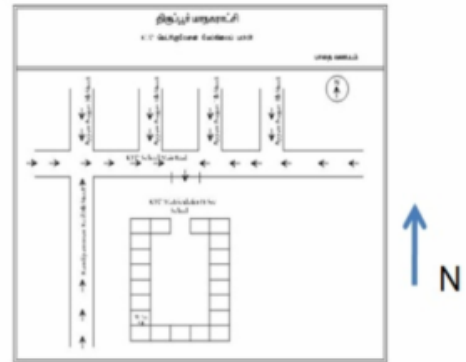

Google Map View

Polling Station Building Front View

Polling Station Front View

Cad View

Key MAP View

1 பெயர் : சுத்தையா தந்தை பெயர்: சிங்காரம் வீட்டு எண் : 1 வயது : 67 பாலினம் : ஆண் Photo is available	WDZ2399673	2 பெயர் : பாண்டியம்மாள் கணவர் பெயர்: கோவிந்தராஜ் வீட்டு எண் : 1 வயது : 62 பாலினம் : பெண் Photo is available	WDZ1476613	3 பெயர் : ராஜலட்சுமி கணவர் பெயர்: சுந்தரசேகர் வீட்டு எண் : 1 வயது : 53 பாலினம் : பெண் Photo is available	GDR3612090
4 பெயர் : லட்சுமி கணவர் பெயர்: வேலுச்சாமி வீட்டு எண் : 1 வயது : 50 பாலினம் : பெண் Photo is available	GDR3469608	5 பெயர் : கார்த்தியாயினி கணவர் பெயர்: சந்திரன் வீட்டு எண் : 1 வயது : 49 பாலினம் : பெண் Photo is available	WDZ1197367	6 பெயர் : செல்வம் தந்தை பெயர்: முத்துக்கண்ணு வீட்டு எண் : 1 வயது : 44 பாலினம் : ஆண் Photo is available	WDZ0305698
7 பெயர் : நாகமணி கணவர் பெயர்: ராஜ் வீட்டு எண் : 1 வயது : 38 பாலினம் : பெண் Photo is available	WDZ1197342	8 பெயர் : ராஜன் தந்தை பெயர்: தணிகாசலம் வீட்டு எண் : 1 வயது : 36 பாலினம் : ஆண் Photo is available	WDZ1197185	9 பெயர் : ராமுத்தாய் கணவர் பெயர்: கடவுள் வீட்டு எண் : 1 வயது : 36 பாலினம் : பெண் Photo is available	WDZ1337740
10 பெயர் : விஜயபாரதி தந்தை பெயர்: கருப்புசாமி வீட்டு எண் : 1 வயது : 31 பாலினம் : பெண் Photo is available	WDZ1197474	11 பெயர் : தினேஷ்கண்ணன் தந்தை பெயர்: பரமசிவம் வீட்டு எண் : 1 வயது : 31 பாலினம் : ஆண் Photo is available	WDZ1574516	12 பெயர் : அப்பாஸ் அலி தந்தை பெயர்: முகமது ராவுத்தர் வீட்டு எண் : 1 வயது : 30 பாலினம் : ஆண் Photo is available	WDZ1658764
13 பெயர் : செல்வகனேஷ் தந்தை பெயர்: கமல் வீட்டு எண் : 1 வயது : 29 பாலினம் : ஆண் Photo is available	WDZ1574623	14 பெயர் : தினேஷ் தந்தை பெயர்: ஜெயராம் வீட்டு எண் : 1 வயது : 29 பாலினம் : ஆண் Photo is available	WDZ1733567	15 பெயர் : சுப்புநீ அ தாயின் பெயர்: ஆதீபிக வீட்டு எண் : 1 வயது : 20 பாலினம் : பெண் Photo is available	WDZ2663854
16 பெயர் : யோகேஸ்வரன் தந்தை பெயர்: பாலசுப்ரமணியன் வீட்டு எண் : 1/1 வயது : 23 பாலினம் : ஆண் Photo is available	WDZ22603108	17 பெயர் : அம்மாமுத்து ஜெயவேல் தந்தை பெயர்: முத்துவேல் வீட்டு எண் : 1/2 வயது : 46 பாலினம் : ஆண் Photo is available	WDZ2706620	18 பெயர் : அழகர்ராஜா தந்தை பெயர்: அழகர்சாமி வீட்டு எண் : 1/57 வயது : 43 பாலினம் : ஆண் Photo is available	RUS2379295
19 பெயர் : அமரஜோதி கணவர் பெயர்: அழகர்ராஜா வீட்டு எண் : 1/57 வயது : 40 பாலினம் : பெண் Photo is available	RUS2379287	20 பெயர் : குமரான் கணவர் பெயர்: நாச்சி வீட்டு எண் : 2 வயது : 66 பாலினம் : பெண் Photo is available	WDZ1476639	21 பெயர் : பாலமணி கணவர் பெயர்: ரவி வீட்டு எண் : 2 வயது : 55 பாலினம் : பெண் Photo is available	WDZ2331460
22 பெயர் : ரவி தந்தை பெயர்: பழனிச்சாமி வீட்டு எண் : 2 வயது : 55 பாலினம் : ஆண் Photo is available	WDZ2760122	23 பெயர் : பெரியசாமி கோ தந்தை பெயர்: கோவிந்தசாமி வீட்டு எண் : 2 வயது : 43 பாலினம் : ஆண் Photo is available	GDR3612108	24 பெயர் : ராஜா தந்தை பெயர்: முருகன் வீட்டு எண் : 2 வயது : 30 பாலினம் : ஆண் Photo is available	WDZ1337617
25 பெயர் : சரண்போஸ் தந்தை பெயர்: துரைப்பாண்டியன் வீட்டு எண் : 2 வயது : 23 பாலினம் : ஆண் Photo is available	WDZ2768109	26 பெயர் : தவமணி கணவர் பெயர்: கனகராஜ் வீட்டு எண் : 2/31 ஏ வயது : 48 பாலினம் : பெண் Photo is available	WDZ2002897	27 பெயர் : மோகனப்பிரியா தந்தை பெயர்: கனகராஜ் வீட்டு எண் : 2-31 ஏ வயது : 25 பாலினம் : பெண் Photo is available	WDZ2005882
28 பெயர் : பார்த்திபன் தந்தை பெயர்: பாண்டி வீட்டு எண் : 2 வது தெரு வயது : 29 பாலினம் : ஆண் Photo is available	WDZ2675296	29 பெயர் : அமுதா கணவர் பெயர்: பாண்டி வீட்டு எண் : 3 வயது : 51 பாலினம் : பெண் Photo is available	WDZ1337369	30 பெயர் : கடவுள் தந்தை பெயர்: திருமண் வீட்டு எண் : 3 வயது : 48 பாலினம் : ஆண் Photo is available	WDZ1337757