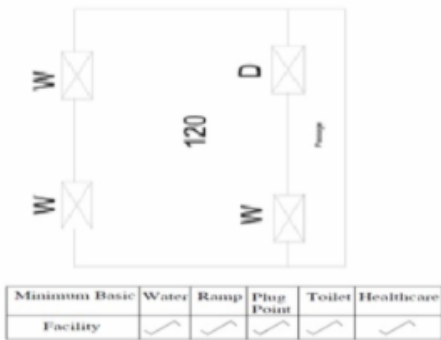

Google Map View

Polling Station Building Front View

Polling Station Front View

Cad View

Key MAP View

1 பெயர் : சுத்தையா தந்தை பெயர்: சிங்காரம் வீட்டு எண் : 1 வயது : 67 பாலினம் : ஆண் Photo is available	WDZ2399673	2 பெயர் : பாண்டியம்மாள் கணவர் பெயர்: கோவிந்தராஜ் வீட்டு எண் : 1 வயது : 62 பாலினம் : பெண் Photo is available	WDZ1476613	3 பெயர் : ராஜலட்சுமி கணவர் பெயர்: சுந்தரசேகர் வீட்டு எண் : 1 வயது : 53 பாலினம் : பெண் Photo is available	GDR3612090
4 பெயர் : லட்சுமி கணவர் பெயர்: வேலுச்சாமி வீட்டு எண் : 1 வயது : 50 பாலினம் : பெண் Photo is available	GDR3469608	5 பெயர் : கார்த்தியாயினி கணவர் பெயர்: சந்திரன் வீட்டு எண் : 1 வயது : 49 பாலினம் : பெண் Photo is available	WDZ1197367	6 பெயர் : செல்வம் தந்தை பெயர்: முத்துக்கண்ணு வீட்டு எண் : 1 வயது : 44 பாலினம் : ஆண் Photo is available	WDZ0305698
7 பெயர் : நாகமணி கணவர் பெயர்: ராஜ் வீட்டு எண் : 1 வயது : 38 பாலினம் : பெண் Photo is available	WDZ1197342	8 பெயர் : ராஜன் தந்தை பெயர்: தணிகாசலம் வீட்டு எண் : 1 வயது : 36 பாலினம் : ஆண் Photo is available	WDZ1197185	9 பெயர் : ராமுத்தாய் கணவர் பெயர்: கடவுள் வீட்டு எண் : 1 வயது : 36 பாலினம் : பெண் Photo is available	WDZ1337740
10 பெயர் : விஜயபாரதி தந்தை பெயர்: கருப்புசாமி வீட்டு எண் : 1 வயது : 31 பாலினம் : பெண் Photo is available	WDZ1197474	11 பெயர் : தினேஷ்கண்ணன் தந்தை பெயர்: பரமசிவம் வீட்டு எண் : 1 வயது : 31 பாலினம் : ஆண் Photo is available	WDZ1574516	12 பெயர் : அப்பாஸ் அலி தந்தை பெயர்: முகமது ராவுத்தர் வீட்டு எண் : 1 வயது : 30 பாலினம் : ஆண் Photo is available	WDZ1658764
13 பெயர் : செல்வகனேஷ் தந்தை பெயர்: கமல் வீட்டு எண் : 1 வயது : 29 பாலினம் : ஆண் Photo is available	WDZ1574623	14 பெயர் : தினேஷ் தந்தை பெயர்: ஜெயராம் வீட்டு எண் : 1 வயது : 29 பாலினம் : ஆண் Photo is available	WDZ1733567	15 பெயர் : சுப்புநீ அ தாயின் பெயர்: ஆதீபிக வீட்டு எண் : 1 வயது : 20 பாலினம் : பெண் Photo is available	WDZ2663854
16 பெயர் : யோகேஸ்வரன் தந்தை பெயர்: பாலசுப்ரமணியன் வீட்டு எண் : 1/1 வயது : 23 பாலினம் : ஆண் Photo is available	WDZ22603108	17 பெயர் : அம்மாமுத்து ஜெயவேல் தந்தை பெயர்: முத்துவேல் வீட்டு எண் : 1/2 வயது : 46 பாலினம் : ஆண் Photo is available	WDZ2706620	18 பெயர் : அழகர்ராஜா தந்தை பெயர்: அழகர்சாமி வீட்டு எண் : 1/57 வயது : 43 பாலினம் : ஆண் Photo is available	RUS2379295
19 பெயர் : அமரஜோதி கணவர் பெயர்: அழகர்ராஜா வீட்டு எண் : 1/57 வயது : 40 பாலினம் : பெண் Photo is available	RUS2379287	20 பெயர் : குமரான் கணவர் பெயர்: நாச்சி வீட்டு எண் : 2 வயது : 66 பாலினம் : பெண் Photo is available	WDZ1476639	21 பெயர் : பாலமணி கணவர் பெயர்: ரவி வீட்டு எண் : 2 வயது : 55 பாலினம் : பெண் Photo is available	WDZ2331460
22 பெயர் : ரவி தந்தை பெயர்: பழனிச்சாமி வீட்டு எண் : 2 வயது : 55 பாலினம் : ஆண் Photo is available	WDZ2760122	23 பெயர் : பெரியசாமி கோ தந்தை பெயர்: கோவிந்தசாமி வீட்டு எண் : 2 வயது : 43 பாலினம் : ஆண் Photo is available	GDR3612108	24 பெயர் : ராஜா தந்தை பெயர்: முருகன் வீட்டு எண் : 2 வயது : 30 பாலினம் : ஆண் Photo is available	WDZ1337617
25 பெயர் : சரண்போஸ் தந்தை பெயர்: துரைப்பாண்டியன் வீட்டு எண் : 2 வயது : 23 பாலினம் : ஆண் Photo is available	WDZ2768109	26 பெயர் : தவமணி கணவர் பெயர்: கனகராஜ் வீட்டு எண் : 2/31 ஏ வயது : 48 பாலினம் : பெண் Photo is available	WDZ2002897	27 பெயர் : மோகனப்பிரியா தந்தை பெயர்: கனகராஜ் வீட்டு எண் : 2-31 ஏ வயது : 25 பாலினம் : பெண் Photo is available	WDZ2005882
28 பெயர் : பார்த்திபன் தந்தை பெயர்: பாண்டி வீட்டு எண் : 2 வது தெரு வயது : 29 பாலினம் : ஆண் Photo is available	WDZ2675296	29 பெயர் : அமுதா கணவர் பெயர்: பாண்டி வீட்டு எண் : 3 வயது : 51 பாலினம் : பெண் Photo is available	WDZ1337369	30 பெயர் : கடவுள் தந்தை பெயர்: திருமண் வீட்டு எண் : 3 வயது : 48 பாலினம் : ஆண் Photo is available	WDZ1337757