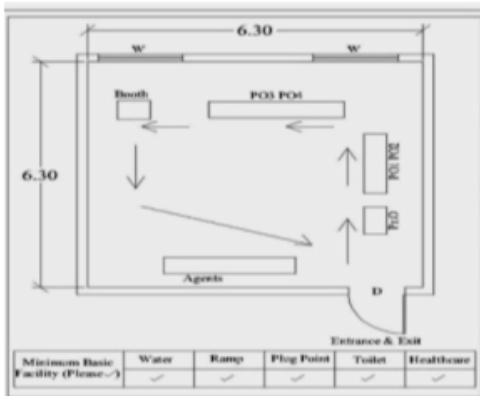

Google Map View

Polling Station Building Front View

Polling Station Front View

Cad View

Key MAP View

1 பெயர் : அஞ்சலை தேவி கணவர் பெயர் : ராமநாதன் வீட்டு எண் : 1 வயது : 75 பாலினம் : பெண்	WDZ1195064 Photo is available	2 பெயர் : பெரியசாமி தந்தை பெயர் : பூச்சிதேவர் வீட்டு எண் : 1 வயது : 72 பாலினம் : ஆண்	WDZ1573526 Photo is available	3 பெயர் : தமிழரசி தந்தை பெயர் : ராமசாமி வீட்டு எண் : 1 வயது : 66 பாலினம் : பெண்	WDZ0112698 Photo is available
4 பெயர் : முருகன் தந்தை பெயர் : சுந்தர்ராஜ் வீட்டு எண் : 1 வயது : 64 பாலினம் : ஆண்	WDZ0646844 Photo is available	5 பெயர் : அழகம்மாள் கணவர் பெயர் : பெரியசாமி வீட்டு எண் : 1 வயது : 64 பாலினம் : பெண்	WDZ1573302 Photo is available	6 பெயர் : பழனியப்பன் தந்தை பெயர் : பெருமாள் வீட்டு எண் : 1 வயது : 59 பாலினம் : ஆண்	WDZ0672493 Photo is available
S2 7 பெயர் : கார்த்திகேயன் தந்தை பெயர் : முருகேசன் வீட்டு எண் : 1 வயது : 52 பாலினம் : ஆண்	WDZ0612622 Photo is available	8 பெயர் : ஆலிஸ் கணவர் பெயர் : கிருஷ்ணன் வீட்டு எண் : 1 வயது : 51 பாலினம் : பெண்	WDZ1573245 Photo is available	9 பெயர் : ரவிசந்திரன் தந்தை பெயர் : முத்தையா வீட்டு எண் : 1 வயது : 48 பாலினம் : ஆண்	WDZ0845925 Photo is available
10 பெயர் : அமுதா கணவர் பெயர் : மாரியப்பன் வீட்டு எண் : 1 வயது : 45 பாலினம் : பெண்	WDZ1335280 Photo is available	11 பெயர் : மெஹராஜ் பாணு கணவர் பெயர் : பக்ருதீன் வீட்டு எண் : 01 வயது : 43 பாலினம் : பெண்	WDZ2520062 Photo is available	12 பெயர் : சம்சாத் பேகம் தந்தை பெயர் : சாஹூல் ஹமீது வீட்டு எண் : 1 வயது : 42 பாலினம் : பெண்	WDZ0845420 Photo is available
13 பெயர் : ஜெயராம் தந்தை பெயர் : அழகர்சாமி வீட்டு எண் : 1 வயது : 41 பாலினம் : ஆண்	WDZ0645697 Photo is available	14 பெயர் : உமாநந்தபதி கணவர் பெயர் : ரவிசந்திரன் வீட்டு எண் : 1 வயது : 40 பாலினம் : பெண்	WDZ0845917 Photo is available	15 பெயர் : கவிதா தந்தை பெயர் : ரங்கசாமி வீட்டு எண் : 1 வயது : 38 பாலினம் : பெண்	WDZ0649533 Photo is available
16 பெயர் : கருப்பசாமி தந்தை பெயர் : ராமசாமி வீட்டு எண் : 1 வயது : 38 பாலினம் : ஆண்	WDZ1335223 Photo is available	17 பெயர் : நாகராஜ் தந்தை பெயர் : செல்லதுரை வீட்டு எண் : 1 வயது : 38 பாலினம் : ஆண்	WDZ0845461 Photo is available	18 பெயர் : சீனிவாசன் தந்தை பெயர் : பல்லவன் வீட்டு எண் : 1 வயது : 36 பாலினம் : ஆண்	WDZ0646943 Photo is available
19 பெயர் : ரமேஷ் தந்தை பெயர் : சின்ன பாப்பையா வீட்டு எண் : 1 வயது : 35 பாலினம் : ஆண்	WDZ0845586 Photo is available	20 பெயர் : ராமர் தந்தை பெயர் : குருசாமி வீட்டு எண் : 1 வயது : 33 பாலினம் : ஆண்	WDZ1573500 Photo is available	21 பெயர் : கோகிலா கணவர் பெயர் : கருப்புசாமி வீட்டு எண் : 1 வயது : 32 பாலினம் : பெண்	WDZ1335231 Photo is available
22 பெயர் : சர்மிளா தந்தை பெயர் : சாய்ராம் வீட்டு எண் : 1 வயது : 32 பாலினம் : பெண்	WDZ1838960 Photo is available	23 பெயர் : லக்ஷ்மி கணவர் பெயர் : ராமர் வீட்டு எண் : 1 வயது : 30 பாலினம் : பெண்	WDZ1733815 Photo is available	24 பெயர் : கார்த்திக்குமரன் தந்தை பெயர் : ராமசாமி வீட்டு எண் : 1 வயது : 29 பாலினம் : ஆண்	WDZ1573328 Photo is available
25 பெயர் : சீனிமுத்து தந்தை பெயர் : சின்னச்சாமி வீட்டு எண் : 1-3 வயது : 49 பாலினம் : ஆண்	WDZ0613588 Photo is available	26 பெயர் : வனிதா கணவர் பெயர் : சீனிமுத்து வீட்டு எண் : 1-3 வயது : 42 பாலினம் : பெண்	WDZ0613687 Photo is available	27 பெயர் : பாபு தந்தை பெயர் : ராமசாமிநாயுடு வீட்டு எண் : 1-15 வயது : 51 பாலினம் : ஆண்	WDZ0608778 Photo is available
28 பெயர் : கவிதா கணவர் பெயர் : பாபு வீட்டு எண் : 1-15 வயது : 42 பாலினம் : பெண்	WDZ0612382 Photo is available	29 பெயர் : சரசு கணவர் பெயர் : பிச்சை மணி வீட்டு எண் : 1-57 வயது : 46 பாலினம் : பெண்	WDZ0845727 Photo is available	30 பெயர் : வெங்கடேசன் தந்தை பெயர் : ஈஸ்வரன் வீட்டு எண் : 2 வயது : 48 பாலினம் : ஆண்	WDZ1657329 Photo is available