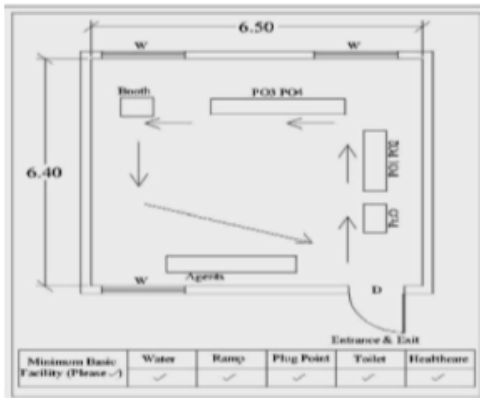

Google Map View

Polling Station Building Front View

Polling Station Front View

Elevation

Cad View

Key MAP View

1 பெயர் : ராஜ்ப்ரியா கணவர் பெயர் : ஜான் ஜோசப் வீட்டு எண் : 0 வயது : 27 பாலினம் : பெண் Photo is available	WDZ1972520	2 பெயர் : வேணி கணவர் பெயர் : கருப்பையா வீட்டு எண் : 1 வயது : 77 பாலினம் : பெண் Photo is available	WDZ1007327	3 பெயர் : சுப்புலட்சுமி கணவர் பெயர் : ஆனந்தநாராயணன் வீட்டு எண் : 1 வயது : 64 பாலினம் : பெண் Photo is available	WDZ1196229
4 பெயர் : கோமதி கணவர் பெயர் : மணி வீட்டு எண் : 1 வயது : 62 பாலினம் : பெண் Photo is available	GDR8768657	5 பெயர் : சாந்தா கணவர் பெயர் : செல்வம் வீட்டு எண் : 1 வயது : 62 பாலினம் : பெண் Photo is available	WDZ1972413	6 பெயர் : ராணி கணவர் பெயர் : காசிநாதன் வீட்டு எண் : 1 வயது : 61 பாலினம் : பெண் Photo is available	WDZ0616722
7 பெயர் : ராஜேந்திரன் தந்தை பெயர் : வேலாயுதம் வீட்டு எண் : 1 வயது : 61 பாலினம் : ஆண் Photo is available	WDZ1006618	8 பெயர் : மா சண்முகசுந்தரம் இதரர் பெயர் : ச ஈஸ்வரி வீட்டு எண் : 1 வயது : 61 பாலினம் : ஆண் Photo is available	WDZ2677771	9 பெயர் : காசம்மாள் கணவர் பெயர் : சிங்கராஜ் வீட்டு எண் : 1 வயது : 58 பாலினம் : பெண் Photo is available	WDZ0615369
10 பெயர் : பூங்கொடி கணவர் பெயர் : முருகன் வீட்டு எண் : 1 வயது : 56 பாலினம் : பெண் Photo is available	WDZ1336379	11 பெயர் : சுப்ரமணி தந்தை பெயர் : வாசி வீட்டு எண் : 1 வயது : 55 பாலினம் : ஆண் Photo is available	WDZ1007962	12 பெயர் : சுப்புலட்சுமி தாயின் பெயர் : ரங்கசாமி வீட்டு எண் : 1 வயது : 55 பாலினம் : பெண் Photo is available	WDZ1336106
13 பெயர் : முனியம்மாள் கணவர் பெயர் : சுப்பிரமணி வீட்டு எண் : 1 வயது : 53 பாலினம் : பெண் Photo is available	WDZ1008747	14 பெயர் : நாகம்மாள் கணவர் பெயர் : பழனிச்சாமி வீட்டு எண் : 1 வயது : 50 பாலினம் : பெண் Photo is available	WDZ0784942	15 பெயர் : புஷ்பவள்ளி தந்தை பெயர் : முருகேஷன் வீட்டு எண் : 1 வயது : 50 பாலினம் : ஆண் Photo is available	WDZ1008556
16 பெயர் : வனராஜ் தந்தை பெயர் : வீராச்சாமி வீட்டு எண் : 1 வயது : 50 பாலினம் : ஆண் Photo is available	WDZ1336270	17 பெயர் : கனேசன் தந்தை பெயர் : ஆனந்தநாராயணன் வீட்டு எண் : 1 வயது : 49 பாலினம் : ஆண் Photo is available	WDZ1196211	18 பெயர் : செல்வி கணவர் பெயர் : வனராஜ் வீட்டு எண் : 1 வயது : 47 பாலினம் : பெண் Photo is available	WDZ1336254
19 பெயர் : யுவராஜ் தந்தை பெயர் : கிருஷ்ணமூர்த்தி வீட்டு எண் : 1 வயது : 47 பாலினம் : ஆண் Photo is available	GDR3354263	20 பெயர் : கவிதா கணவர் பெயர் : கண்ணன் வீட்டு எண் : 1 வயது : 46 பாலினம் : பெண் Photo is available	WDZ0661371	S 21 பெயர் : ரங்கம்மாள் கணவர் பெயர் : திருச்செல்வம் வீட்டு எண் : 1 வயது : 45 பாலினம் : பெண் Photo is available	WDZ1007210
22 பெயர் : குருநாதன் தந்தை பெயர் : நாடராயன் வீட்டு எண் : 1 வயது : 45 பாலினம் : ஆண் Photo is available	WDZ1006857	23 பெயர் : பாண்டி தந்தை பெயர் : முணியாண்டி வீட்டு எண் : 1 வயது : 43 பாலினம் : ஆண் Photo is available	WDZ1196443	24 பெயர் : பாபு தந்தை பெயர் : குமாரசாமி வீட்டு எண் : 1 வயது : 42 பாலினம் : ஆண் Photo is available	WDZ0847335
25 பெயர் : ராஜேஸ்வரி கணவர் பெயர் : வெங்கட்ராமன் வீட்டு எண் : 1 வயது : 42 பாலினம் : பெண் Photo is available	WDZ1336817	26 பெயர் : சுந்தர் தந்தை பெயர் : செல்வம் வீட்டு எண் : 1 வயது : 42 பாலினம் : ஆண் Photo is available	WDZ1972371	27 பெயர் : விலாவதி கணவர் பெயர் : சிக்கன்னசாமி வீட்டு எண் : 1 வயது : 41 பாலினம் : பெண் Photo is available	WDZ0784827
28 பெயர் : பிரியா கணவர் பெயர் : பிச்சையப்பன் வீட்டு எண் : 1 வயது : 41 பாலினம் : பெண் Photo is available	WDZ1476134	29 பெயர் : கார்த்தி தந்தை பெயர் : சேட்டு வீட்டு எண் : 1 வயது : 41 பாலினம் : ஆண் Photo is available	WDZ1336825	30 பெயர் : பூங்கொடி கணவர் பெயர் : முருகன் வீட்டு எண் : 1 வயது : 40 பாலினம் : பெண் Photo is available	WDZ0617704