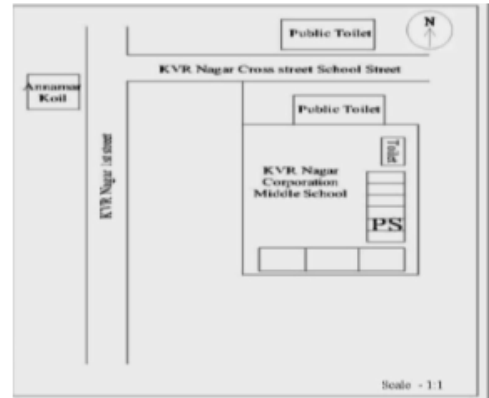

Google Map View

Polling Station Building Front View

Polling Station Front View

Elevation

Cad View

Key MAP View

1 பெயர் : ராஜ்ப்ரியா கணவர் பெயர் : ஜான் ஜோசப் வீட்டு எண் : 0 வயது : 27 பாலினம் : பெண் Photo is available	WDZ1972520	2 பெயர் : வேணி கணவர் பெயர் : கருப்பையா வீட்டு எண் : 1 வயது : 77 பாலினம் : பெண் Photo is available	WDZ1007327	3 பெயர் : சுப்புலட்சுமி கணவர் பெயர் : ஆனந்தநாராயணன் வீட்டு எண் : 1 வயது : 64 பாலினம் : பெண் Photo is available	WDZ1196229
4 பெயர் : கோமதி கணவர் பெயர் : மணி வீட்டு எண் : 1 வயது : 62 பாலினம் : பெண் Photo is available	GDR8768657	5 பெயர் : சாந்தா கணவர் பெயர் : செல்வம் வீட்டு எண் : 1 வயது : 62 பாலினம் : பெண் Photo is available	WDZ1972413	6 பெயர் : ராணி கணவர் பெயர் : காசிநாதன் வீட்டு எண் : 1 வயது : 61 பாலினம் : பெண் Photo is available	WDZ0616722
7 பெயர் : ராஜேந்திரன் தந்தை பெயர் : வேலாயுதம் வீட்டு எண் : 1 வயது : 61 பாலினம் : ஆண் Photo is available	WDZ1006618	8 பெயர் : மா சண்முகசுந்தரம் இதரர் பெயர் : ச ஈஸ்வரி வீட்டு எண் : 1 வயது : 61 பாலினம் : ஆண் Photo is available	WDZ2677771	9 பெயர் : காசம்மாள் கணவர் பெயர் : சிங்கராஜ் வீட்டு எண் : 1 வயது : 58 பாலினம் : பெண் Photo is available	WDZ0615369
10 பெயர் : பூங்கொடி கணவர் பெயர் : முருகன் வீட்டு எண் : 1 வயது : 56 பாலினம் : பெண் Photo is available	WDZ1336379	11 பெயர் : சுப்ரமணி தந்தை பெயர் : வாசி வீட்டு எண் : 1 வயது : 55 பாலினம் : ஆண் Photo is available	WDZ1007962	12 பெயர் : சுப்புலட்சுமி தாயின் பெயர் : ரங்கசாமி வீட்டு எண் : 1 வயது : 55 பாலினம் : பெண் Photo is available	WDZ1336106
13 பெயர் : முனியம்மாள் கணவர் பெயர் : சுப்பிரமணி வீட்டு எண் : 1 வயது : 53 பாலினம் : பெண் Photo is available	WDZ1008747	14 பெயர் : நாகம்மாள் கணவர் பெயர் : பழனிச்சாமி வீட்டு எண் : 1 வயது : 50 பாலினம் : பெண் Photo is available	WDZ0784942	15 பெயர் : புஷ்பவள்ளி தந்தை பெயர் : முருகேஷன் வீட்டு எண் : 1 வயது : 50 பாலினம் : ஆண் Photo is available	WDZ1008556
16 பெயர் : வனராஜ் தந்தை பெயர் : வீராச்சாமி வீட்டு எண் : 1 வயது : 50 பாலினம் : ஆண் Photo is available	WDZ1336270	17 பெயர் : கனேசன் தந்தை பெயர் : ஆனந்தநாராயணன் வீட்டு எண் : 1 வயது : 49 பாலினம் : ஆண் Photo is available	WDZ1196211	18 பெயர் : செல்வி கணவர் பெயர் : வனராஜ் வீட்டு எண் : 1 வயது : 47 பாலினம் : பெண் Photo is available	WDZ1336254
19 பெயர் : யுவராஜ் தந்தை பெயர் : கிருஷ்ணமூர்த்தி வீட்டு எண் : 1 வயது : 47 பாலினம் : ஆண் Photo is available	GDR3354263	20 பெயர் : கவிதா கணவர் பெயர் : கண்ணன் வீட்டு எண் : 1 வயது : 46 பாலினம் : பெண் Photo is available	WDZ0661371	S 21 பெயர் : ரங்கம்மாள் கணவர் பெயர் : திருச்செல்வம் வீட்டு எண் : 1 வயது : 45 பாலினம் : பெண் Photo is available	WDZ1007210
22 பெயர் : குருநாதன் தந்தை பெயர் : நாடராயன் வீட்டு எண் : 1 வயது : 45 பாலினம் : ஆண் Photo is available	WDZ1006857	23 பெயர் : பாண்டி தந்தை பெயர் : முணியாண்டி வீட்டு எண் : 1 வயது : 43 பாலினம் : ஆண் Photo is available	WDZ1196443	24 பெயர் : பாபு தந்தை பெயர் : குமாரசாமி வீட்டு எண் : 1 வயது : 42 பாலினம் : ஆண் Photo is available	WDZ0847335
25 பெயர் : ராஜேஸ்வரி கணவர் பெயர் : வெங்கட்ராமன் வீட்டு எண் : 1 வயது : 42 பாலினம் : பெண் Photo is available	WDZ1336817	26 பெயர் : சுந்தர் தந்தை பெயர் : செல்வம் வீட்டு எண் : 1 வயது : 42 பாலினம் : ஆண் Photo is available	WDZ1972371	27 பெயர் : விலாவதி கணவர் பெயர் : சிக்கன்னசாமி வீட்டு எண் : 1 வயது : 41 பாலினம் : பெண் Photo is available	WDZ0784827
28 பெயர் : பிரியா கணவர் பெயர் : பிச்சையப்பன் வீட்டு எண் : 1 வயது : 41 பாலினம் : பெண் Photo is available	WDZ1476134	29 பெயர் : கார்த்தி தந்தை பெயர் : சேட்டு வீட்டு எண் : 1 வயது : 41 பாலினம் : ஆண் Photo is available	WDZ1336825	30 பெயர் : பூங்கொடி கணவர் பெயர் : முருகன் வீட்டு எண் : 1 வயது : 40 பாலினம் : பெண் Photo is available	WDZ0617704