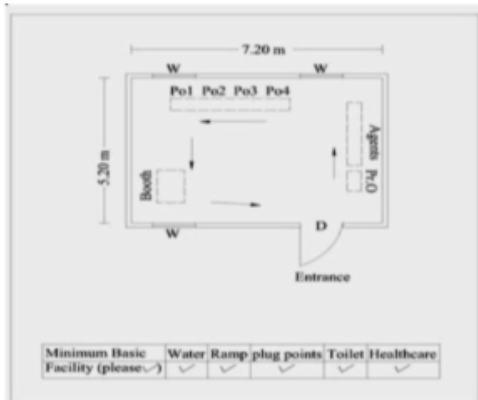

Google Map View

Polling Station Building Front View

Polling Station Front View

Cad View

Key MAP View

1 பெயர் : முத்துக்குமாரசாமி தந்தை பெயர் : சுந்தரேசன் வீட்டு எண் : 1 வயது : 57 பாலினம் : ஆண்	WDZ0618710 Photo is available	2 பெயர் : வெங்கடாசலம் தந்தை பெயர் : சுப்பிரமணியம் வீட்டு எண் : 1 வயது : 54 பாலினம் : ஆண்	GDR2175396 Photo is available	3 பெயர் : ஜெகதீசன் தந்தை பெயர் : சண்முகம் வீட்டு எண் : 1-634D வயது : 52 பாலினம் : ஆண்	GDR2174217 Photo is available
4 பெயர் : பாலாஜி தந்தை பெயர் : காளிமுத்து வீட்டு எண் : 3-4 வயது : 36 பாலினம் : ஆண்	WDZ1009018 Photo is available	5 பெயர் : கணேசன் தந்தை பெயர் : ராசப்ப கவுண்டர் வீட்டு எண் : 3-11 வயது : 59 பாலினம் : ஆண்	WDZ1338102 Photo is available	6 பெயர் : சன்மதி தந்தை பெயர் : கணேசன் வீட்டு எண் : 3-11 வயது : 31 பாலினம் : பெண்	WDZ1338110 Photo is available
7 பெயர் : ரஞ்சிதாதேவி தந்தை பெயர் : நாச்சிமுத்து வீட்டு எண் : 3-432 வயது : 37 பாலினம் : பெண்	WDZ0120311 Photo is available	8 பெயர் : விஜயலட்சுமி கணவர் பெயர் : சுப்பிரமணியம் வீட்டு எண் : 4 வயது : 61 பாலினம் : பெண்	GDR2176550 Photo is available	9 பெயர் : விஜய்சங்கர் தந்தை பெயர் : சங்கையா வீட்டு எண் : 6 வயது : 32 பாலினம் : ஆண்	WDZ1575372 Photo is available
10 பெயர் : கார்த்திகேயன் தந்தை பெயர் : பழனிசாமி வீட்டு எண் : 7/434 வயது : 26 பாலினம் : ஆண்	WDZ1972868 Photo is available	11 பெயர் : கண்ணன் இதரர் பெயர் : சந்திரிகா வீட்டு எண் : 10 வயது : 59 பாலினம் : ஆண்	WDZ1009323 Photo is available	12 பெயர் : சின்னத்துரை தந்தை பெயர் : பழனிசாமி வீட்டு எண் : 10-426 வயது : 71 பாலினம் : ஆண்	WDZ0305920 Photo is available
13 பெயர் : ரத்தினம்மாள் கணவர் பெயர் : சின்னத்துரை வீட்டு எண் : 10-426 வயது : 60 பாலினம் : பெண்	WDZ0305912 Photo is available	# 14 பெயர் : ஆனந்தி கணவர் பெயர் : கிருஷ்ணன் வீட்டு எண் : 186/1சி-2 ஆர் வீ ஈ நகர் வயது : 45 பாலினம் : பெண்	WDZ0618561 Photo is available	15 பெயர் : பிரபு தந்தை பெயர் : சம்பத் வீட்டு எண் : 11 வயது : 41 பாலினம் : ஆண்	GDR3251477 Photo is available
16 பெயர் : சங்கரன் செண்பகம் தந்தை பெயர் : செண்பகம் பாதெர் வீட்டு எண் : 12/1 வயது : 65 பாலினம் : ஆண்	WDZ1900752 Photo is available	17 பெயர் : வனஜா ச கணவர் பெயர் : சங்கரன் கணவர் வீட்டு எண் : 12/1 வயது : 54 பாலினம் : பெண்	WDZ1900760 Photo is available	18 பெயர் : ராம்குமார் ச தந்தை பெயர் : சங்கரன் பாதெர் வீட்டு எண் : 12/1 வயது : 35 பாலினம் : ஆண்	WDZ1900778 Photo is available
19 பெயர் : மணிகண்டன் ச தந்தை பெயர் : சங்கரன் அப்பா வீட்டு எண் : 12/1 வயது : 33 பாலினம் : ஆண்	WDZ1900786 Photo is available	20 பெயர் : முஹமத் தந்தை பெயர் : ஸ் முஹமத் டல்ஹ வீட்டு எண் : 12/1 என்எம்எஸ் லேந் வயது : 23 பாலினம் : ஆண்	WDZ2779031 Photo is available	21 பெயர் : சிதம்பரம் தந்தை பெயர் : ஆறுமுகம் வீட்டு எண் : 13 வயது : 78 பாலினம் : ஆண்	GDR2174910 Photo is available
22 பெயர் : விஜயலட்சுமி கணவர் பெயர் : சிதம்பரம் வீட்டு எண் : 13 வயது : 70 பாலினம் : பெண்	GDR2177442 Photo is available	23 பெயர் : சிவசுப்ரமணியம் தந்தை பெயர் : சிதம்பரம் வீட்டு எண் : 13 வயது : 49 பாலினம் : ஆண்	GDR2175115 Photo is available	24 பெயர் : லட்சுமி கணவர் பெயர் : நாச்சிமுத்து வீட்டு எண் : 15 வயது : 70 பாலினம் : பெண்	WDZ1476761 Photo is available
25 பெயர் : திருமால்கண்ணன் தந்தை பெயர் : கந்தசாமி வீட்டு எண் : 15 வயது : 58 பாலினம் : ஆண்	WDZ2294767 Photo is available	26 பெயர் : ஷோபா கணவர் பெயர் : திருமால்கண்ணன் வீட்டு எண் : 15 வயது : 55 பாலினம் : பெண்	WDZ2294775 Photo is available	27 பெயர் : சந்தரேஸ்வரன் தந்தை பெயர் : கந்தசாமி வீட்டு எண் : 15 வயது : 55 பாலினம் : ஆண்	WDZ2294783 Photo is available
28 பெயர் : லோகநாதன் தந்தை பெயர் : நாச்சிமுத்து வீட்டு எண் : 15 வயது : 46 பாலினம் : ஆண்	WDZ0120212 Photo is available	29 பெயர் : ஈஸ்வரன் தந்தை பெயர் : நாச்சிமுத்து வீட்டு எண் : 15 வயது : 41 பாலினம் : ஆண்	WDZ0120196 Photo is available	30 பெயர் : அஜய்மருது தந்தை பெயர் : வீரசுப்பிரமணியன் வீட்டு எண் : 16/2 வயது : 23 பாலினம் : ஆண்	WDZ2498053 Photo is available