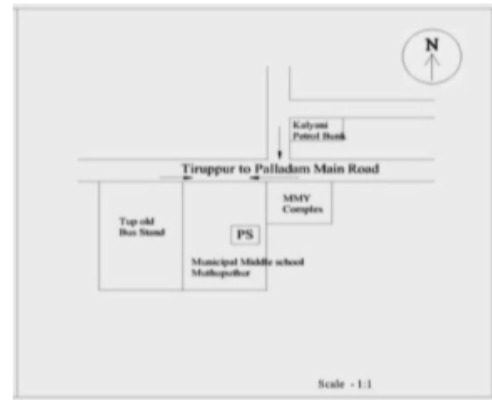

Cad View

Key MAP View