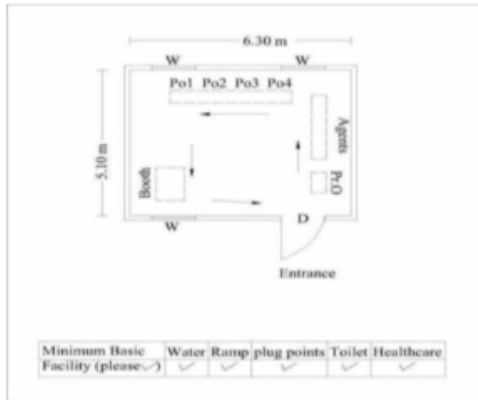

Cad View

Key MAP View