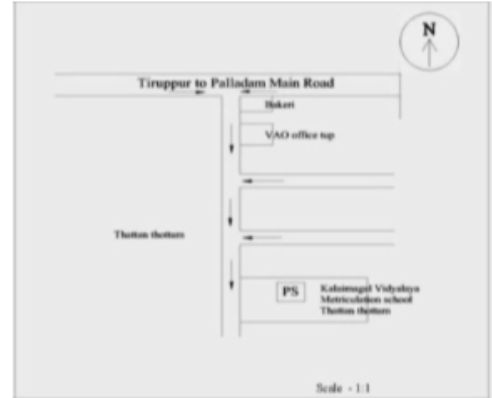

Google Map View

Polling Station Building Front View

Polling Station Front View

Cad View

Key MAP View

1 பெயர் : கிருஷ்ணன் தந்தை பெயர்: பெரியதம்பி வீட்டு எண் : 1 வயது : 74 பாலினம் : ஆண்	GDR3400512 Photo is available	2 பெயர் : நாகராஜ் தந்தை பெயர்: முனியப்பன் வீட்டு எண் : 1 வயது : 59 பாலினம் : பெண்	WDZ0121640 Photo is available	3 பெயர் : கருப்பையா தந்தை பெயர்: குருசாமி வீட்டு எண் : 1 வயது : 56 பாலினம் : ஆண்	WDZ1009893 Photo is available
4 பெயர் : முருகன் இதரர் பெயர்: கோவிந்தராஜ் வீட்டு எண் : 1 வயது : 54 பாலினம் : ஆண்	WDZ0385252 Photo is available	5 பெயர் : சஞ்சீவி கணவர் பெயர்: கருப்பையா வீட்டு எண் : 1 வயது : 49 பாலினம் : பெண்	WDZ1010248 Photo is available	6 பெயர் : சிபா கணவர் பெயர்: ரவிசுமார் வீட்டு எண் : 1 வயது : 49 பாலினம் : பெண்	WDZ1011212 Photo is available
7 பெயர் : செந்தில்குமார் தாயின் பெயர்: மரகதம் வீட்டு எண் : 1 வயது : 45 பாலினம் : ஆண்	WDZ1009976 Photo is available	8 பெயர் : முத்துலட்சுமி இதரர் பெயர்: கண்ணம்மாள் வீட்டு எண் : 1 வயது : 42 பாலினம் : பெண்	WDZ0385724 Photo is available	9 பெயர் : ரம்யா கணவர் பெயர்: சரவணன் வீட்டு எண் : 1 வயது : 39 பாலினம் : பெண்	WDZ0306100 Photo is available
10 பெயர் : சாலாம்பிகை கணவர் பெயர்: செந்தில்குமார் வீட்டு எண் : 1 வயது : 38 பாலினம் : பெண்	WDZ1010685 Photo is available	11 பெயர் : சந்தோஷ்குமார் தந்தை பெயர்: கருப்பையா வீட்டு எண் : 1 வயது : 34 பாலினம் : ஆண்	WDZ1011345 Photo is available	12 பெயர் : பூங்கொடி கணவர் பெயர்: சுரேஷ் வீட்டு எண் : 1 வயது : 34 பாலினம் : பெண்	WDZ1781749 Photo is available
13 பெயர் : இளமதி தந்தை பெயர்: ஏழுமலை வீட்டு எண் : 1 வயது : 34 பாலினம் : பெண்	WDZ0848556 Photo is available	14 பெயர் : சதீல்குமார் தந்தை பெயர்: ஜெயபால் வீட்டு எண் : 1 வயது : 34 பாலினம் : ஆண்	WDZ1198621 Photo is available	15 பெயர் : தில்சாத் தந்தை பெயர்: மாலிக்பாஷா வீட்டு எண் : 1 வயது : 32 பாலினம் : பெண்	WDZ1339647 Photo is available
16 பெயர் : ரதி பிரியா தந்தை பெயர்: சின்னசாமி வீட்டு எண் : 1 வயது : 20 பாலினம் : பெண்	WDZ2789857 Photo is available	17 பெயர் : ரவிக்குமார் தந்தை பெயர்: தங்கவேல் வீட்டு எண் : 1-1 வயது : 43 பாலினம் : ஆண்	WDZ0342642 Photo is available	18 பெயர் : செளந்தர் தந்தை பெயர்: சுப்பிரமணியம் வீட்டு எண் : 1/1 வயது : 27 பாலினம் : ஆண்	WDZ1870278 Photo is available
19 பெயர் : ஜெயபிரதா தந்தை பெயர்: வேலு வீட்டு எண் : 1-15 வயது : 32 பாலினம் : பெண்	WDZ1477314 Photo is available	20 பெயர் : முத்தமிழ் அழகன் தந்தை பெயர்: வேலு வீட்டு எண் : 1-27 வயது : 34 பாலினம் : ஆண்	WDZ1477322 Photo is available	21 பெயர் : தமிழ்செல்வி தந்தை பெயர்: வெங்கடேஷ்பெருமாள் வீட்டு எண் : 1A/7 வயது : 39 பாலினம் : பெண்	WDZ1900802 Photo is available
22 பெயர் : செல்வி கணவர் பெயர்: பாரதி வீட்டு எண் : 2 வயது : 49 பாலினம் : பெண்	WDZ0848846 Photo is available	23 பெயர் : ரமேஷ் இதரர் பெயர்: சத்யா வீட்டு எண் : 2 வயது : 46 பாலினம் : ஆண்	WDZ0385617 Photo is available	24 பெயர் : ஜெயந்தி இதரர் பெயர்: மூர்த்தி வீட்டு எண் : 2 வயது : 46 பாலினம் : பெண்	WDZ0385633 Photo is available
25 பெயர் : சத்யா கணவர் பெயர்: ரமேஷ் வீட்டு எண் : 2 வயது : 41 பாலினம் : பெண்	WDZ0385625 Photo is available	26 பெயர் : தாஹுசன் பேகம் கணவர் பெயர்: சுலைமான் சேட் வீட்டு எண் : 2 வயது : 34 பாலினம் : பெண்	WDZ0385872 Photo is available	27 பெயர் : கோகுல் தந்தை பெயர்: பாரதி வீட்டு எண் : 2 வயது : 26 பாலினம் : ஆண்	WDZ1929751 Photo is available
28 பெயர் : முகிலன் தந்தை பெயர்: செல்வம் வீட்டு எண் : 2B வயது : 24 பாலினம் : ஆண்	WDZ2541522 Photo is available	29 பெயர் : முருகன் தந்தை பெயர்: பூவையா வீட்டு எண் : 3 வயது : 45 பாலினம் : ஆண்	WDZ1477348 Photo is available	30 பெயர் : ஆறுமுகம் தந்தை பெயர்: சுப்பிரமணியம் வீட்டு எண் : 3 வயது : 42 பாலினம் : ஆண்	GDR7036270 Photo is available