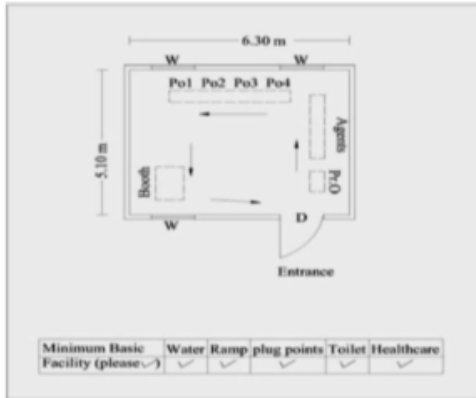

Cad View

Key MAP View