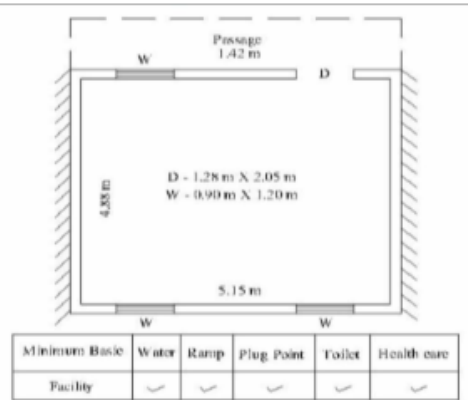

Google Map View

Polling Station Building Front View

Polling Station Front View

Cad View

Key MAP View

1 பெயர் : மாரியம்மாள் கணவர் பெயர் : சங்கர் வீட்டு எண் : 1 வயது : 61 பாலினம் : பெண் Photo is available	GDR2648038	2 பெயர் : காதர்மைதீன் தந்தை பெயர் : முகமதுலதீப் வீட்டு எண் : 1 வயது : 52 பாலினம் : ஆண் Photo is available	GDR5959598	3 பெயர் : ரஜபுனிசா கணவர் பெயர் : காதர்மைதீன் வீட்டு எண் : 1 வயது : 48 பாலினம் : பெண் Photo is available	GDR5959606
4 பெயர் : அனிதா கணவர் பெயர் : அசோக்குமார் வீட்டு எண் : 1 வயது : 32 பாலினம் : பெண் Photo is available	WDZ1823814	5 பெயர் : சரோஜா கணவர் பெயர் : செல்லய்யா வீட்டு எண் : 2/2 வயது : 62 பாலினம் : பெண் Photo is available	WDZ2514867	6 பெயர் : அப்துல்ஜப்பார் தந்தை பெயர் : அப்துல்காதர் வீட்டு எண் : 3-4 வயது : 76 பாலினம் : ஆண் Photo is available	WDZ2023604
7 பெயர் : மஹபுநிசா கணவர் பெயர் : அப்துல்ஜப்பார் வீட்டு எண் : 3-4 வயது : 66 பாலினம் : பெண் Photo is available	WDZ2023612	8 பெயர் : தீபா கணவர் பெயர் : கதிரேசன் வீட்டு எண் : 3ஏ வயது : 30 பாலினம் : பெண் Photo is available	WDZ1912450	9 பெயர் : அம்சவேணி கணவர் பெயர் : ஈஸ்வரன் வீட்டு எண் : 4 வயது : 53 பாலினம் : பெண் Photo is available	WDZ2023646
10 பெயர் : கிருஷ்ணமூர்த்தி தந்தை பெயர் : சுப்பராயன் வீட்டு எண் : 4 வயது : 46 பாலினம் : ஆண் Photo is available	GDR6020796	11 பெயர் : ஈஸ்வரி தந்தை பெயர் : தங்கவேல் வீட்டு எண் : 4 வயது : 33 பாலினம் : பெண் Photo is available	WDZ2489193	12 பெயர் : கிரிபாலன் தந்தை பெயர் : முருகேசன் வீட்டு எண் : 5 வயது : 25 பாலினம் : ஆண் Photo is available	WDZ2372241
13 பெயர் : பாபு தந்தை பெயர் : செல்வராஜ் வீட்டு எண் : 5/1 வயது : 54 பாலினம் : ஆண் Photo is available	WDZ2372258	14 பெயர் : சுதா கணவர் பெயர் : சடையன் வீட்டு எண் : 5/1 வயது : 38 பாலினம் : பெண் Photo is available	WDZ2514859	15 பெயர் : லட்சுமி கணவர் பெயர் : ராஜன் வீட்டு எண் : 6 வயது : 66 பாலினம் : பெண் Photo is available	WDZ2023661
16 பெயர் : சபிதா தந்தை பெயர் : மயில் குமார் வீட்டு எண் : 6 வயது : 27 பாலினம் : பெண் Photo is available	WDZ1912278	17 பெயர் : நூர்முகமது தந்தை பெயர் : அப்துல்லதீப் வீட்டு எண் : 7 வயது : 51 பாலினம் : ஆண் Photo is available	GDR5959580	18 பெயர் : ரஹமத்துன்னிசா கணவர் பெயர் : நூர்முகமது வீட்டு எண் : 7 வயது : 48 பாலினம் : பெண் Photo is available	GDR5959572
19 பெயர் : திருமலை தந்தை பெயர் : சேட்டு வீட்டு எண் : 7 வயது : 41 பாலினம் : ஆண் Photo is available	WDZ2519213	20 பெயர் : வசந்தி கணவர் பெயர் : திருமலை வீட்டு எண் : 7 வயது : 39 பாலினம் : பெண் Photo is available	WDZ2514834	21 பெயர் : சபாபதி இதரர் பெயர் : கோ மதி வீட்டு எண் : 7/19சுப்பராயன் 1 தெரு வயது : 23 பாலினம் : ஆண் Photo is available	WDZ2733459
22 பெயர் : ருக்மணி கணவர் பெயர் : கருப்புசாமி வீட்டு எண் : 11 வயது : 76 பாலினம் : பெண் Photo is available	GDR5958525	23 பெயர் : அருண் குமார் தந்தை பெயர் : பால்கரன் வீட்டு எண் : 11 வயது : 22 பாலினம் : ஆண் Photo is available	WDZ2525236	24 பெயர் : அருள்முருகன் தந்தை பெயர் : தர்மலிங்கம் வீட்டு எண் : 12 வயது : 23 பாலினம் : ஆண் Photo is available	WDZ2372266
25 பெயர் : கருணாம்பாள் கணவர் பெயர் : முருகேசன் வீட்டு எண் : 14 வயது : 66 பாலினம் : பெண் Photo is available	WDZ0767236	26 பெயர் : சிவகுமார் தந்தை பெயர் : முருகேசன் வீட்டு எண் : 14 வயது : 46 பாலினம் : ஆண் Photo is available	WDZ0767244	27 பெயர் : கிருஷ்ணபிரசாந்த் தந்தை பெயர் : மாரப்பன் வீட்டு எண் : 15/11 வயது : 27 பாலினம் : ஆண் Photo is available	WDZ2514909
28 பெயர் : தீபிகா தந்தை பெயர் : வெங்கடாசலம் வீட்டு எண் : 16 வயது : 25 பாலினம் : பெண் Photo is available	WDZ2372274	29 பெயர் : காவிய ஸ்ரீ தந்தை பெயர் : வெங்கடாசலம் வீட்டு எண் : 16 வயது : 23 பாலினம் : பெண் Photo is available	WDZ2372282	30 பெயர் : அஜீத் குமார் தந்தை பெயர் : ராமன் வீட்டு எண் : 16/4 வயது : 29 பாலினம் : ஆண் Photo is available	WDZ2381275