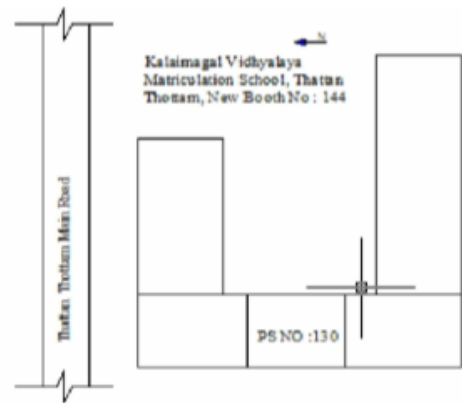

வாக்காளர் பதிவு அலுவலரின்
கையொப்பம்

Nazri Naksha

Google Map View

Polling Station Building Front View

Polling Station Front View

Cad View

Key MAP View

1 பெயர் : செல்வி கணவர் பெயர்: முருகன் வீட்டு எண் : 0 வயது : 60 பாலினம் : பெண் Photo is available	WDZ2516656	2 பெயர் : வள்ளி கணவர் பெயர்: செளந்தர்ராஜ் வீட்டு எண் : 0 வயது : 38 பாலினம் : பெண் Photo is available	WDZ1973205	3 பெயர் : கோமதி கணவர் பெயர்: சக்திவேல் வீட்டு எண் : 0 வயது : 26 பாலினம் : பெண் Photo is available	WDZ1973213
4 பெயர் : கோபி நாத் தந்தை பெயர்: தசுஷணா மூர்த்தி வீட்டு எண் : 0 வயது : 26 பாலினம் : ஆண் Photo is available	WDZ1973189	5 பெயர் : நந்த குமார் ர தந்தை பெயர்: ரவி வீட்டு எண் : 0 வயது : 25 பாலினம் : ஆண் Photo is available	WDZ1973171	6 பெயர் : திருப்பதி தந்தை பெயர்: ரெங்கராஜ் வீட்டு எண் : 1 வயது : 76 பாலினம் : ஆண் Photo is available	WDZ0848945
7 பெயர் : முருகேஷ் தந்தை பெயர்: முத்துசாமி வீட்டு எண் : 1 வயது : 75 பாலினம் : ஆண் Photo is available	WDZ1010669	8 பெயர் : சேகர் இதரர் பெயர்: சேகர் வீட்டு எண் : 1 வயது : 62 பாலினம் : ஆண் Photo is available	WDZ0385278	9 பெயர் : பூங்கோதை கணவர் பெயர்: கருப்புசாமி வீட்டு எண் : 1 வயது : 51 பாலினம் : பெண் Photo is available	WDZ0385831
10 பெயர் : நாகமணி இதரர் பெயர்: சேகர் வீட்டு எண் : 1 வயது : 50 பாலினம் : பெண் Photo is available	WDZ0424374	11 பெயர் : சித்ரா கணவர் பெயர்: திருமலை வீட்டு எண் : 1 வயது : 50 பாலினம் : பெண் Photo is available	WDZ1735133	12 பெயர் : ஜிஸ்மா கணவர் பெயர்: பூதுராஜா வீட்டு எண் : 1 வயது : 49 பாலினம் : பெண் Photo is available	WDZ2498137
13 பெயர் : சிவராஜ் தந்தை பெயர்: வெங்கட்ராமன் வீட்டு எண் : 1 வயது : 48 பாலினம் : ஆண் Photo is available	WDZ1010826	14 பெயர் : ரவி தந்தை பெயர்: ராமு வீட்டு எண் : 1 வயது : 47 பாலினம் : ஆண் Photo is available	WDZ1339217	15 பெயர் : இந்திரா கணவர் பெயர்: சண்முகம் வீட்டு எண் : 1 வயது : 46 பாலினம் : பெண் Photo is available	WDZ0385062
16 பெயர் : மணிகண்டன் தந்தை பெயர்: ராமு வீட்டு எண் : 1 வயது : 43 பாலினம் : ஆண் Photo is available	WDZ1781640	17 பெயர் : சரவணன் இதரர் பெயர்: கேசவன் வீட்டு எண் : 1 வயது : 41 பாலினம் : ஆண் Photo is available	WDZ0385302	18 பெயர் : செளம்பா கணவர் பெயர்: செல்வகுமார் வீட்டு எண் : 1, வயது : 40 பாலினம் : பெண் Photo is available	WDZ1998616
19 பெயர் : ஏழுமலை தந்தை பெயர்: தாமோதரன் வீட்டு எண் : 1 வயது : 39 பாலினம் : ஆண் Photo is available	WDZ1011295	20 பெயர் : வெங்கடேஷ் தந்தை பெயர்: உலகநாதன் வீட்டு எண் : 1 வயது : 39 பாலினம் : ஆண் Photo is available	WDZ2516466	# 21 பெயர் : முகமதுமுஸ்தபா தந்தை பெயர்: அப்துல்லா வீட்டு எண் : 1 வயது : 38 பாலினம் : ஆண் Photo is available	WDZ0384917
22 பெயர் : பத்மா தந்தை பெயர்: வெங்கடேஷ் வீட்டு எண் : 1 வயது : 37 பாலினம் : பெண் Photo is available	WDZ2498103	23 பெயர் : முன்னாபாஷா தந்தை பெயர்: அப்துல்கபுர் வீட்டு எண் : 1 வயது : 36 பாலினம் : ஆண் Photo is available	WDZ1011253	24 பெயர் : சதீஸ்குமார் தந்தை பெயர்: கருப்பையா வீட்டு எண் : 1 வயது : 33 பாலினம் : ஆண் Photo is available	WDZ1009919
25 பெயர் : சுகன்யா கணவர் பெயர்: சதீஸ் வீட்டு எண் : 1 வயது : 31 பாலினம் : பெண் Photo is available	WDZ1659424	26 பெயர் : ரவிகுமார் தந்தை பெயர்: முத்தையா வீட்டு எண் : 1 வயது : 28 பாலினம் : ஆண் Photo is available	WDZ1781624	27 பெயர் : சக்ரதாரா செந்தமகாபத்ரா தந்தை பெயர்: புர்னசந்திரா செந்தமகாபத்ரா வீட்டு எண் : 1A வயது : 53 பாலினம் : ஆண் Photo is available	WDZ1477264
28 பெயர் : சஞ்சக்தா செந்தமகாபத்ரா கணவர் பெயர்: சக்ரதாரா செந்தமகாபத்ரா வீட்டு எண் : 1A வயது : 44 பாலினம் : பெண் Photo is available	WDZ1477272	29 பெயர் : ஆகாஷ் சென்டாமகாபத்ரா சாக்கடார சென்டாமகாபத்ரா தந்தை பெயர்: சாக்கடார சென்டாமகாபத்ரா சாக்கடார சென்டாமகாபத்ரா வீட்டு எண் : 1,ஏ கண்ணம்மாள் Photo is available	WDZ2683258	30 பெயர் : சண்முக சந்திரம் தந்தை பெயர்: வேலுச்சாமி வீட்டு எண் : 1C வயது : 64 பாலினம் : ஆண் Photo is available	WDZ1198795