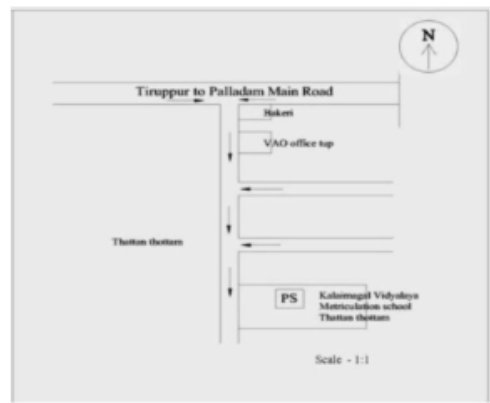

வாக்காளர் பதிவு அலுவலரின்  
கையொப்பம்

Nazri Naksha

Google Map View

Polling Station Building Front View

Polling Station Front View

Cad View

Key MAP View

|   |                                  |   |                                  |   |                                  |
|---|----------------------------------|---|----------------------------------|---|----------------------------------|
| 1<br>பெயர் : தெய்வசிகாமணி<br>தந்தை பெயர் : ராக்கியா<br>வீட்டு எண் : 1<br>வயது : 75 பாலினம் : ஆண்                  | WDZ0123653<br>Photo is available | 2<br>பெயர் : விஜயா<br>கணவர் பெயர் : ரமேஷ்<br>வீட்டு எண் : 1<br>வயது : 59 பாலினம் : பெண்               | WDZ0958249<br>Photo is available | 3<br>பெயர் : ராஜம்மாள்<br>கணவர் பெயர் : ஆறுமுகம்<br>வீட்டு எண் : 1<br>வயது : 53 பாலினம் : பெண்        | WDZ1199322<br>Photo is available |
| 4<br>பெயர் : ஜெயராமன்<br>தந்தை பெயர் : ராமலிங்கம்<br>வீட்டு எண் : 1<br>வயது : 48 பாலினம் : ஆண்                    | WDZ0122606<br>Photo is available | 5<br>பெயர் : குமார்<br>தந்தை பெயர் : ராஜமாணிக்கம்<br>வீட்டு எண் : 1<br>வயது : 48 பாலினம் : ஆண்        | WDZ0622811<br>Photo is available | 6<br>பெயர் : வேலுச்சாமி<br>தந்தை பெயர் : கரந்தன் கரந்தன்<br>வீட்டு எண் : 1<br>வயது : 45 பாலினம் : ஆண் | WDZ0122192<br>Photo is available |
| 7<br>பெயர் : ரேவதி<br>கணவர் பெயர் : வேலுச்சாமி<br>வீட்டு எண் : 1<br>வயது : 43 பாலினம் : பெண்                      | WDZ0122234<br>Photo is available | 8<br>பெயர் : உமாமகேஸ்வரி<br>கணவர் பெயர் : ஜெயராமன்<br>வீட்டு எண் : 1<br>வயது : 43 பாலினம் : பெண்      | WDZ0122564<br>Photo is available | 9<br>பெயர் : மணிகண்டபிரபு<br>தந்தை பெயர் : தெய்வசிகாமணி<br>வீட்டு எண் : 1<br>வயது : 40 பாலினம் : ஆண்  | WDZ0123661<br>Photo is available |
| 10<br>பெயர் : மேகலா<br>கணவர் பெயர் : மணிகண்டன்<br>வீட்டு எண் : 1<br>வயது : 38 பாலினம் : பெண்                      | WDZ1735539<br>Photo is available | 11<br>பெயர் : விமலராஜ்<br>தந்தை பெயர் : செல்லதுரை<br>வீட்டு எண் : 1<br>வயது : 37 பாலினம் : ஆண்        | WDZ0622795<br>Photo is available | 12<br>பெயர் : வீரமணிகண்டன்<br>தந்தை பெயர் : வேலுசாமி<br>வீட்டு எண் : 1<br>வயது : 30 பாலினம் : ஆண்     | WDZ1576792<br>Photo is available |
| 13<br>பெயர் : மாலினி<br>கணவர் பெயர் : முனியப்பன்<br>வீட்டு எண் : 1<br>வயது : 30 பாலினம் : பெண்                    | WDZ1477629<br>Photo is available | 14<br>பெயர் : மகேஸ்வரன்<br>தந்தை பெயர் : ரமேஷ்<br>வீட்டு எண் : 1<br>வயது : 22 பாலினம் : ஆண்           | WDZ2529477<br>Photo is available | 15<br>பெயர் : ஸ்ரீநாத்<br>தந்தை பெயர் : மகேந்திரன்<br>வீட்டு எண் : 1<br>வயது : 21 பாலினம் : ஆண்       | WDZ2577963<br>Photo is available |
| 16<br>பெயர் : வெண்ணிலா ராமதாஸ்<br>கணவர் பெயர் : ராமதாஸ் நாராயணன்<br>வீட்டு எண் : 1/27<br>வயது : 54 பாலினம் : பெண் | WDZ1477736<br>Photo is available | 17<br>பெயர் : ஜோதிகா<br>கணவர் பெயர் : கதிரேசன்<br>வீட்டு எண் : 1/27<br>வயது : 24 பாலினம் : பெண்       | SXI2059871<br>Photo is available | 18<br>பெயர் : ஆனந்தம்மாள்<br>கணவர் பெயர் : முருகன்<br>வீட்டு எண் : 1A<br>வயது : 37 பாலினம் : பெண்     | WDZ1011774<br>Photo is available |
| 19<br>பெயர் : முருகன்<br>தந்தை பெயர் : பரமசிவம்<br>வீட்டு எண் : 1A<br>வயது : 35 பாலினம் : ஆண்                     | WDZ1011766<br>Photo is available | 20<br>பெயர் : கதிரவன் ர<br>தந்தை பெயர் : ரவிசந்திரன் தி<br>வீட்டு எண் : 1ஏ<br>வயது : 24 பாலினம் : ஆண் | WDZ2536696<br>Photo is available | 21<br>பெயர் : கோபால்<br>தந்தை பெயர் : சின்னபழனி<br>வீட்டு எண் : 2<br>வயது : 74 பாலினம் : ஆண்          | WDZ0622613<br>Photo is available |
| 22<br>பெயர் : ஏழுமலை<br>தந்தை பெயர் : முருகேசன்<br>வீட்டு எண் : 2<br>வயது : 55 பாலினம் : ஆண்                      | WDZ0622878<br>Photo is available | 23<br>பெயர் : உலகநாதன்<br>தந்தை பெயர் : கந்தசாமி<br>வீட்டு எண் : 2<br>வயது : 54 பாலினம் : ஆண்         | WDZ1148444<br>Photo is available | 24<br>பெயர் : வீரப்பன்<br>தந்தை பெயர் : குப்பன்<br>வீட்டு எண் : 2<br>வயது : 52 பாலினம் : ஆண்          | WDZ1148451<br>Photo is available |
| S 25<br>பெயர் : முத்துபாபு<br>தந்தை பெயர் : அழகர்<br>வீட்டு எண் : 2<br>வயது : 49 பாலினம் : ஆண்                    | WDZ1735752<br>Photo is available | 26<br>பெயர் : பரிமளா<br>கணவர் பெயர் : ஏழுமலை<br>வீட்டு எண் : 2<br>வயது : 44 பாலினம் : பெண்            | WDZ0622886<br>Photo is available | 27<br>பெயர் : விஜய்குமார்<br>தந்தை பெயர் : கோபால்<br>வீட்டு எண் : 2<br>வயது : 43 பாலினம் : ஆண்        | WDZ0122721<br>Photo is available |
| 28<br>பெயர் : ராஜேஸ்குமார்<br>தந்தை பெயர் : கோபால்<br>வீட்டு எண் : 2<br>வயது : 41 பாலினம் : ஆண்                   | WDZ0122739<br>Photo is available | 29<br>பெயர் : பரமேஸ்வரி<br>கணவர் பெயர் : வீரப்பன்<br>வீட்டு எண் : 2<br>வயது : 41 பாலினம் : பெண்       | WDZ1148469<br>Photo is available | 30<br>பெயர் : ஆனந்த்குமார்<br>தந்தை பெயர் : கோபால்<br>வீட்டு எண் : 2<br>வயது : 38 பாலினம் : ஆண்       | WDZ0622605<br>Photo is available |