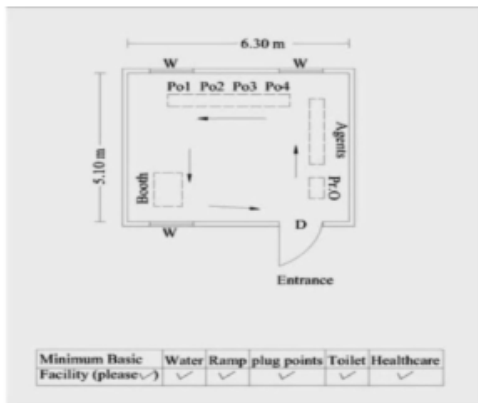

வாக்காளர் பதிவு அலுவலரின்  
கையொப்பம்

Nazri Naksha

Google Map View

Polling Station Building Front View

Polling Station Front View

Cad View

Key MAP View

|   |                                  |   |                                  |   |                                  |
|---|----------------------------------|---|----------------------------------|---|----------------------------------|
| 1<br>பெயர் : தெய்வசிகாமணி<br>தந்தை பெயர் : ராக்கியா<br>வீட்டு எண் : 1<br>வயது : 75 பாலினம் : ஆண்                  | WDZ0123653<br>Photo is available | 2<br>பெயர் : விஜயா<br>கணவர் பெயர் : ரமேஷ்<br>வீட்டு எண் : 1<br>வயது : 59 பாலினம் : பெண்               | WDZ0958249<br>Photo is available | 3<br>பெயர் : ராஜம்மாள்<br>கணவர் பெயர் : ஆறுமுகம்<br>வீட்டு எண் : 1<br>வயது : 53 பாலினம் : பெண்        | WDZ1199322<br>Photo is available |
| 4<br>பெயர் : ஜெயராமன்<br>தந்தை பெயர் : ராமலிங்கம்<br>வீட்டு எண் : 1<br>வயது : 48 பாலினம் : ஆண்                    | WDZ0122606<br>Photo is available | 5<br>பெயர் : குமார்<br>தந்தை பெயர் : ராஜமாணிக்கம்<br>வீட்டு எண் : 1<br>வயது : 48 பாலினம் : ஆண்        | WDZ0622811<br>Photo is available | 6<br>பெயர் : வேலுச்சாமி<br>தந்தை பெயர் : கரந்தன் கரந்தன்<br>வீட்டு எண் : 1<br>வயது : 45 பாலினம் : ஆண் | WDZ0122192<br>Photo is available |
| 7<br>பெயர் : ரேவதி<br>கணவர் பெயர் : வேலுச்சாமி<br>வீட்டு எண் : 1<br>வயது : 43 பாலினம் : பெண்                      | WDZ0122234<br>Photo is available | 8<br>பெயர் : உமாமகேஸ்வரி<br>கணவர் பெயர் : ஜெயராமன்<br>வீட்டு எண் : 1<br>வயது : 43 பாலினம் : பெண்      | WDZ0122564<br>Photo is available | 9<br>பெயர் : மணிகண்டபிரபு<br>தந்தை பெயர் : தெய்வசிகாமணி<br>வீட்டு எண் : 1<br>வயது : 40 பாலினம் : ஆண்  | WDZ0123661<br>Photo is available |
| 10<br>பெயர் : மேகலா<br>கணவர் பெயர் : மணிகண்டன்<br>வீட்டு எண் : 1<br>வயது : 38 பாலினம் : பெண்                      | WDZ1735539<br>Photo is available | 11<br>பெயர் : விமலராஜ்<br>தந்தை பெயர் : செல்லதுரை<br>வீட்டு எண் : 1<br>வயது : 37 பாலினம் : ஆண்        | WDZ0622795<br>Photo is available | 12<br>பெயர் : வீரமணிகண்டன்<br>தந்தை பெயர் : வேலுசாமி<br>வீட்டு எண் : 1<br>வயது : 30 பாலினம் : ஆண்     | WDZ1576792<br>Photo is available |
| 13<br>பெயர் : மாலினி<br>கணவர் பெயர் : முனியப்பன்<br>வீட்டு எண் : 1<br>வயது : 30 பாலினம் : பெண்                    | WDZ1477629<br>Photo is available | 14<br>பெயர் : மகேஸ்வரன்<br>தந்தை பெயர் : ரமேஷ்<br>வீட்டு எண் : 1<br>வயது : 22 பாலினம் : ஆண்           | WDZ2529477<br>Photo is available | 15<br>பெயர் : ஸ்ரீநாத்<br>தந்தை பெயர் : மகேந்திரன்<br>வீட்டு எண் : 1<br>வயது : 21 பாலினம் : ஆண்       | WDZ2577963<br>Photo is available |
| 16<br>பெயர் : வெண்ணிலா ராமதாஸ்<br>கணவர் பெயர் : ராமதாஸ் நாராயணன்<br>வீட்டு எண் : 1/27<br>வயது : 54 பாலினம் : பெண் | WDZ1477736<br>Photo is available | 17<br>பெயர் : ஜோதிகா<br>கணவர் பெயர் : கதிரேசன்<br>வீட்டு எண் : 1/27<br>வயது : 24 பாலினம் : பெண்       | SXI2059871<br>Photo is available | 18<br>பெயர் : ஆனந்தம்மாள்<br>கணவர் பெயர் : முருகன்<br>வீட்டு எண் : 1A<br>வயது : 37 பாலினம் : பெண்     | WDZ1011774<br>Photo is available |
| 19<br>பெயர் : முருகன்<br>தந்தை பெயர் : பரமசிவம்<br>வீட்டு எண் : 1A<br>வயது : 35 பாலினம் : ஆண்                     | WDZ1011766<br>Photo is available | 20<br>பெயர் : கதிரவன் ர<br>தந்தை பெயர் : ரவிசந்திரன் தி<br>வீட்டு எண் : 1ஏ<br>வயது : 24 பாலினம் : ஆண் | WDZ2536696<br>Photo is available | 21<br>பெயர் : கோபால்<br>தந்தை பெயர் : சின்னபழனி<br>வீட்டு எண் : 2<br>வயது : 74 பாலினம் : ஆண்          | WDZ0622613<br>Photo is available |
| 22<br>பெயர் : ஏழுமலை<br>தந்தை பெயர் : முருகேசன்<br>வீட்டு எண் : 2<br>வயது : 55 பாலினம் : ஆண்                      | WDZ0622878<br>Photo is available | 23<br>பெயர் : உலகநாதன்<br>தந்தை பெயர் : கந்தசாமி<br>வீட்டு எண் : 2<br>வயது : 54 பாலினம் : ஆண்         | WDZ1148444<br>Photo is available | 24<br>பெயர் : வீரப்பன்<br>தந்தை பெயர் : குப்பன்<br>வீட்டு எண் : 2<br>வயது : 52 பாலினம் : ஆண்          | WDZ1148451<br>Photo is available |
| S 25<br>பெயர் : முத்துபாபு<br>தந்தை பெயர் : அழகர்<br>வீட்டு எண் : 2<br>வயது : 49 பாலினம் : ஆண்                    | WDZ1735752<br>Photo is available | 26<br>பெயர் : பரிமளா<br>கணவர் பெயர் : ஏழுமலை<br>வீட்டு எண் : 2<br>வயது : 44 பாலினம் : பெண்            | WDZ0622886<br>Photo is available | 27<br>பெயர் : விஜய்குமார்<br>தந்தை பெயர் : கோபால்<br>வீட்டு எண் : 2<br>வயது : 43 பாலினம் : ஆண்        | WDZ0122721<br>Photo is available |
| 28<br>பெயர் : ராஜேஸ்குமார்<br>தந்தை பெயர் : கோபால்<br>வீட்டு எண் : 2<br>வயது : 41 பாலினம் : ஆண்                   | WDZ0122739<br>Photo is available | 29<br>பெயர் : பரமேஸ்வரி<br>கணவர் பெயர் : வீரப்பன்<br>வீட்டு எண் : 2<br>வயது : 41 பாலினம் : பெண்       | WDZ1148469<br>Photo is available | 30<br>பெயர் : ஆனந்த்குமார்<br>தந்தை பெயர் : கோபால்<br>வீட்டு எண் : 2<br>வயது : 38 பாலினம் : ஆண்       | WDZ0622605<br>Photo is available |