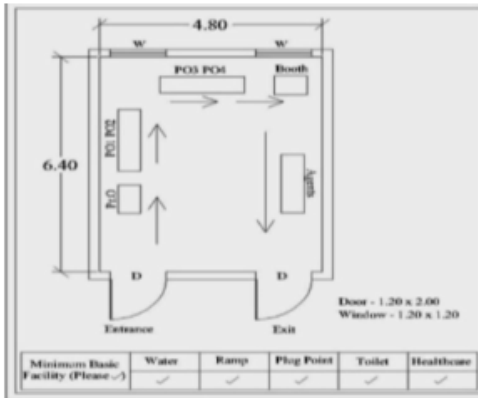

Google Map View

Polling Station Building Front View

Polling Station Front View

Elevation

Elevation

Cad View

Key MAP View

1	WDZ2725679	பெயர் : மு பழனிசாமி தந்தை பெயர்: முத்துசாமி வீட்டு எண் : 1 வயது : 77 பாலினம் : ஆண்	Photo is available	2	WDZ2724722	பெயர் : ப தனலட்சுமி கணவர் பெயர்: பழனிசாமி வீட்டு எண் : 1 வயது : 61 பாலினம் : பெண்	Photo is available	3	WDZ2725620	பெயர் : ப அருண் தந்தை பெயர்: மு பழனிசாமி வீட்டு எண் : 1 வயது : 42 பாலினம் : ஆண்	Photo is available
4	WDZ0308304	பெயர் : ஹரிசுரன் தந்தை பெயர்: பட்டிமுத்து வீட்டு எண் : 1 வயது : 41 பாலினம் : ஆண்	Photo is available	5	WDZ2725901	பெயர் : அ சரண்யா தந்தை பெயர்: அர்ஜுனன் வீட்டு எண் : 1 வயது : 35 பாலினம் : பெண்	Photo is available	6	WDZ1479294	பெயர் : குளா பிரகாஷ் தந்தை பெயர்: துரைசாமி வீட்டு எண் : 1 வயது : 33 பாலினம் : ஆண்	Photo is available
7	WDZ1479302	பெயர் : சுதா தந்தை பெயர்: துரைசாமி வீட்டு எண் : 1 வயது : 31 பாலினம் : பெண்	Photo is available	8	WDZ1578392	பெயர் : பவித்ரா தந்தை பெயர்: தண்டபாடியன் வீட்டு எண் : 1 வயது : 30 பாலினம் : பெண்	Photo is available	9	WDZ1479716	பெயர் : சரவணக்குமார் தந்தை பெயர்: ஜோதிமணி வீட்டு எண் : 1 வயது : 30 பாலினம் : ஆண்	Photo is available
10	WDZ2426856	பெயர் : அனுஷா தந்தை பெயர்: ராஜேந்தரன் வீட்டு எண் : 1 வயது : 26 பாலினம் : பெண்	Photo is available	11	WDZ2744688	பெயர் : அப்துல் ரஹ்மான் தந்தை பெயர்: முஸ்தபா வீட்டு எண் : 01 வயது : 22 பாலினம் : ஆண்	Photo is available	12	WDZ1013523	பெயர் : தமிழ் வாணன் தந்தை பெயர்: பாலசுப்பிரமணியம் வீட்டு எண் : 1-1 வயது : 33 பாலினம் : ஆண்	Photo is available
13	WDZ1342229	பெயர் : முஸ்தபா தந்தை பெயர்: முகமது இப்ராஹிம் வீட்டு எண் : 1-3 வயது : 48 பாலினம் : ஆண்	Photo is available	14	WDZ0307843	பெயர் : கவிதா ஸ்ரீனிவாசன் கணவர் பெயர்: ஸ்ரீனிவாசன் வீட்டு எண் : 1-3 வயது : 46 பாலினம் : பெண்	Photo is available	15	WDZ1342203	பெயர் : சஃபியா கணவர் பெயர்: முஸ்தபா வீட்டு எண் : 1-3 வயது : 42 பாலினம் : பெண்	Photo is available
16	WDZ0624585	பெயர் : ரத்தினசாமி தந்தை பெயர்: ஆறுமுகம் வீட்டு எண் : 1-43 வயது : 58 பாலினம் : ஆண்	Photo is available	17	WDZ1013705	பெயர் : சரஸ்வதி கணவர் பெயர்: ரத்தினசாமி வீட்டு எண் : 1-43 வயது : 48 பாலினம் : பெண்	Photo is available	18	WDZ2402972	பெயர் : ஸ்ரீதர் தந்தை பெயர்: ரத்தினசாமி வீட்டு எண் : 1/43 வயது : 25 பாலினம் : ஆண்	Photo is available
19	WDZ2637486	பெயர் : ஸ்வேதா தந்தை பெயர்: ரத்தினசாமி வீட்டு எண் : 1/43 வயது : 23 பாலினம் : பெண்	Photo is available	20	WDZ1013168	பெயர் : சிவக்குமார் தந்தை பெயர்: பழனிசாமி வீட்டு எண் : 2 வயது : 53 பாலினம் : ஆண்	Photo is available	21	WDZ1013234	பெயர் : வீரமணி கணவர் பெயர்: சிவக்குமார் வீட்டு எண் : 2 வயது : 43 பாலினம் : பெண்	Photo is available
22	WDZ1660117	பெயர் : மகேஸ்வரி கணவர் பெயர்: ஐயப்பன் வீட்டு எண் : 2 வயது : 33 பாலினம் : பெண்	Photo is available	23	WDZ0307819	பெயர் : சரஸ்வதி கணவர் பெயர்: உடையப்பன் வீட்டு எண் : 2-1 வயது : 60 பாலினம் : பெண்	Photo is available	24	WDZ0307801	பெயர் : சுரேஷ் தந்தை பெயர்: உடையப்பன் வீட்டு எண் : 2-1 வயது : 37 பாலினம் : ஆண்	Photo is available
25	WDZ1012889	பெயர் : ஜீனத்திசா கணவர் பெயர்: அப்துல் மஜீத் வீட்டு எண் : 3 வயது : 61 பாலினம் : பெண்	Photo is available	26	WDZ1013614	பெயர் : உமாமகேஸ்வரி கணவர் பெயர்: ராஜ்குமார் வீட்டு எண் : 3 வயது : 60 பாலினம் : பெண்	Photo is available	27	WDZ1013390	பெயர் : சீரங்கம் கணவர் பெயர்: வெங்கடசாமி வீட்டு எண் : 3 வயது : 60 பாலினம் : பெண்	Photo is available
28	WDZ1479591	பெயர் : சதிஷ்குமார் தந்தை பெயர்: குமார் வீட்டு எண் : 3 வயது : 39 பாலினம் : ஆண்	Photo is available	29	WDZ0624734	பெயர் : ஹரிராஜேஷ்கண்ணா தந்தை பெயர்: கருணாநிதி வீட்டு எண் : 3 வயது : 37 பாலினம் : ஆண்	Photo is available	30	WDZ0308320	பெயர் : விஸ்ணுதீப் தந்தை பெயர்: கருணாநிதி வீட்டு எண் : 3 வயது : 35 பாலினம் : ஆண்	Photo is available