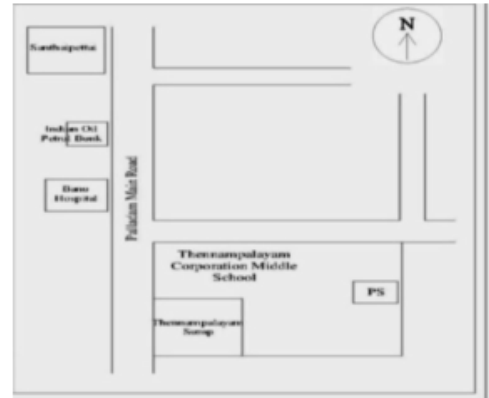

Google Map View

Polling Station Building Front View

Polling Station Front View

Elevation

Elevation

Cad View

Key MAP View

1	WDZ2725679	பெயர் : மு பழனிசாமி தந்தை பெயர்: முத்துசாமி வீட்டு எண் : 1 வயது : 77 பாலினம் : ஆண்	Photo is available	2	WDZ2724722	பெயர் : ப தனலட்சுமி கணவர் பெயர்: பழனிசாமி வீட்டு எண் : 1 வயது : 61 பாலினம் : பெண்	Photo is available	3	WDZ2725620	பெயர் : ப அருண் தந்தை பெயர்: மு பழனிசாமி வீட்டு எண் : 1 வயது : 42 பாலினம் : ஆண்	Photo is available
4	WDZ0308304	பெயர் : ஹரிசுரன் தந்தை பெயர்: பட்டிமுத்து வீட்டு எண் : 1 வயது : 41 பாலினம் : ஆண்	Photo is available	5	WDZ2725901	பெயர் : அ சரண்யா தந்தை பெயர்: அர்ஜுனன் வீட்டு எண் : 1 வயது : 35 பாலினம் : பெண்	Photo is available	6	WDZ1479294	பெயர் : குளா பிரகாஷ் தந்தை பெயர்: துரைசாமி வீட்டு எண் : 1 வயது : 33 பாலினம் : ஆண்	Photo is available
7	WDZ1479302	பெயர் : சுதா தந்தை பெயர்: துரைசாமி வீட்டு எண் : 1 வயது : 31 பாலினம் : பெண்	Photo is available	8	WDZ1578392	பெயர் : பவித்ரா தந்தை பெயர்: தண்டபாடியன் வீட்டு எண் : 1 வயது : 30 பாலினம் : பெண்	Photo is available	9	WDZ1479716	பெயர் : சரவணக்குமார் தந்தை பெயர்: ஜோதிமணி வீட்டு எண் : 1 வயது : 30 பாலினம் : ஆண்	Photo is available
10	WDZ2426856	பெயர் : அனுஷா தந்தை பெயர்: ராஜேந்தரன் வீட்டு எண் : 1 வயது : 26 பாலினம் : பெண்	Photo is available	11	WDZ2744688	பெயர் : அப்துல் ரஹ்மான் தந்தை பெயர்: முஸ்தபா வீட்டு எண் : 01 வயது : 22 பாலினம் : ஆண்	Photo is available	12	WDZ1013523	பெயர் : தமிழ் வாணன் தந்தை பெயர்: பாலசுப்பிரமணியம் வீட்டு எண் : 1-1 வயது : 33 பாலினம் : ஆண்	Photo is available
13	WDZ1342229	பெயர் : முஸ்தபா தந்தை பெயர்: முகமது இப்ராஹிம் வீட்டு எண் : 1-3 வயது : 48 பாலினம் : ஆண்	Photo is available	14	WDZ0307843	பெயர் : கவிதா ஸ்ரீனிவாசன் கணவர் பெயர்: ஸ்ரீனிவாசன் வீட்டு எண் : 1-3 வயது : 46 பாலினம் : பெண்	Photo is available	15	WDZ1342203	பெயர் : சஃபியா கணவர் பெயர்: முஸ்தபா வீட்டு எண் : 1-3 வயது : 42 பாலினம் : பெண்	Photo is available
16	WDZ0624585	பெயர் : ரத்தினசாமி தந்தை பெயர்: ஆறுமுகம் வீட்டு எண் : 1-43 வயது : 58 பாலினம் : ஆண்	Photo is available	17	WDZ1013705	பெயர் : சரஸ்வதி கணவர் பெயர்: ரத்தினசாமி வீட்டு எண் : 1-43 வயது : 48 பாலினம் : பெண்	Photo is available	18	WDZ2402972	பெயர் : ஸ்ரீதர் தந்தை பெயர்: ரத்தினசாமி வீட்டு எண் : 1/43 வயது : 25 பாலினம் : ஆண்	Photo is available
19	WDZ2637486	பெயர் : ஸ்வேதா தந்தை பெயர்: ரத்தினசாமி வீட்டு எண் : 1/43 வயது : 23 பாலினம் : பெண்	Photo is available	20	WDZ1013168	பெயர் : சிவக்குமார் தந்தை பெயர்: பழனிசாமி வீட்டு எண் : 2 வயது : 53 பாலினம் : ஆண்	Photo is available	21	WDZ1013234	பெயர் : வீரமணி கணவர் பெயர்: சிவக்குமார் வீட்டு எண் : 2 வயது : 43 பாலினம் : பெண்	Photo is available
22	WDZ1660117	பெயர் : மகேஸ்வரி கணவர் பெயர்: ஐயப்பன் வீட்டு எண் : 2 வயது : 33 பாலினம் : பெண்	Photo is available	23	WDZ0307819	பெயர் : சரஸ்வதி கணவர் பெயர்: உடையப்பன் வீட்டு எண் : 2-1 வயது : 60 பாலினம் : பெண்	Photo is available	24	WDZ0307801	பெயர் : சுரேஷ் தந்தை பெயர்: உடையப்பன் வீட்டு எண் : 2-1 வயது : 37 பாலினம் : ஆண்	Photo is available
25	WDZ1012889	பெயர் : ஜீனத்திசா கணவர் பெயர்: அப்துல் மஜீத் வீட்டு எண் : 3 வயது : 61 பாலினம் : பெண்	Photo is available	26	WDZ1013614	பெயர் : உமாமகேஸ்வரி கணவர் பெயர்: ராஜ்குமார் வீட்டு எண் : 3 வயது : 60 பாலினம் : பெண்	Photo is available	27	WDZ1013390	பெயர் : சீரங்கம் கணவர் பெயர்: வெங்கடசாமி வீட்டு எண் : 3 வயது : 60 பாலினம் : பெண்	Photo is available
28	WDZ1479591	பெயர் : சதிஷ்குமார் தந்தை பெயர்: குமார் வீட்டு எண் : 3 வயது : 39 பாலினம் : ஆண்	Photo is available	29	WDZ0624734	பெயர் : ஹரிராஜேஷ்கண்ணா தந்தை பெயர்: கருணாநிதி வீட்டு எண் : 3 வயது : 37 பாலினம் : ஆண்	Photo is available	30	WDZ0308320	பெயர் : விஸ்ணுதீப் தந்தை பெயர்: கருணாநிதி வீட்டு எண் : 3 வயது : 35 பாலினம் : ஆண்	Photo is available