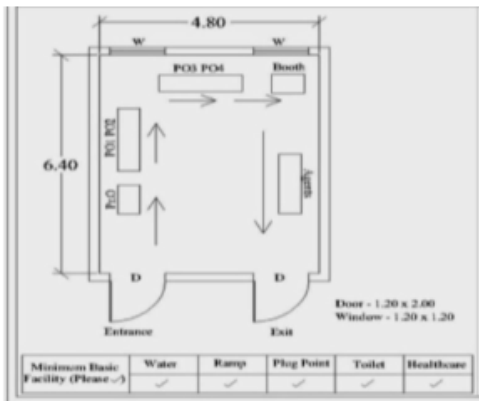

Google Map View

Polling Station Building Front View

Polling Station Front View

Elevation

Elevation

Cad View

Key MAP View

1 பெயர் : பானுமதி கணவர் பெயர்: குமாரசாமி வீட்டு எண் : 1 வயது : 74 பாலினம் : பெண்	WDZ2307031 Photo is available	# 2 பெயர் : ஜோதிமணி நாச்சிமுத்து தந்தை பெயர்: நாச்சிமுத்து வீட்டு எண் : 1 வயது : 68 பாலினம் : ஆண்	WDZ1013366 Photo is available	3 பெயர் : ராஜ்குமார் தந்தை பெயர்: வடிவேல் வீட்டு எண் : 1 வயது : 65 பாலினம் : ஆண்	WDZ1200575 Photo is available
4 பெயர் : முருகேசன் தந்தை பெயர்: முத்துசாமி வீட்டு எண் : 1 வயது : 64 பாலினம் : ஆண்	WDZ1782747 Photo is available	5 பெயர் : தன பாண்டியன் தந்தை பெயர்: நாகராஜ் வீட்டு எண் : 1 வயது : 63 பாலினம் : ஆண்	WDZ0786285 Photo is available	# 6 பெயர் : வசந்தாமணி ஜோதிமணி கணவர் பெயர்: ஜோதிமணி வீட்டு எண் : 1 வயது : 58 பாலினம் : பெண்	WDZ1013358 Photo is available
7 பெயர் : ராஜ் மோகன் தந்தை பெயர்: பக்தவச்சலம் வீட்டு எண் : 1 வயது : 55 பாலினம் : ஆண்	WDZ0786376 Photo is available	8 பெயர் : சுரேஷ்குமார் தந்தை பெயர்: ராஜ் வீட்டு எண் : 1 வயது : 55 பாலினம் : ஆண்	WDZ1782846 Photo is available	9 பெயர் : குரைசா நா கணவர் பெயர்: நசீர் அகமது வீட்டு எண் : 1 வயது : 55 பாலினம் : பெண்	WDZ2710051 Photo is available
10 பெயர் : மணிவாசகம் தந்தை பெயர்: குமாரசாமி வீட்டு எண் : 1 வயது : 54 பாலினம் : ஆண்	WDZ2307064 Photo is available	11 பெயர் : சுஜாதா கணவர் பெயர்: ராஜ் மோகன் வீட்டு எண் : 1 வயது : 54 பாலினம் : பெண்	WDZ0786269 Photo is available	12 பெயர் : லட்சுமி பிரபா கணவர் பெயர்: தனபாண்டியன் வீட்டு எண் : 1 வயது : 52 பாலினம் : பெண்	WDZ0786277 Photo is available
13 பெயர் : பிரியா கணவர் பெயர்: ஹரிஹரன் வீட்டு எண் : 1 வயது : 39 பாலினம் : பெண்	WDZ1930510 Photo is available	14 பெயர் : ஸ்ரீதரன் தந்தை பெயர்: வெங்கட்ராமன் வீட்டு எண் : 1-3 வயது : 65 பாலினம் : ஆண்	WDZ1342047 Photo is available	15 பெயர் : சசிகலா கணவர் பெயர்: ஸ்ரீதரன் வீட்டு எண் : 1-3 வயது : 58 பாலினம் : பெண்	WDZ1342054 Photo is available
16 பெயர் : ஸ்ரீனிவாசன் தந்தை பெயர்: சுப்பிரமணியன் வீட்டு எண் : 1-4 வயது : 54 பாலினம் : ஆண்	WDZ1342013 Photo is available	17 பெயர் : ராஜா தந்தை பெயர்: சீனிமுத்து வீட்டு எண் : 1-6 வயது : 57 பாலினம் : ஆண்	WDZ1479351 Photo is available	18 பெயர் : ராஜேஸ்வரி கணவர் பெயர்: ராஜா வீட்டு எண் : 1-6 வயது : 47 பாலினம் : பெண்	WDZ1479914 Photo is available
19 பெயர் : சந்தனபேச்சியம்மாள் கணவர் பெயர்: திம்மராயன் வீட்டு எண் : 1/14 வயது : 40 பாலினம் : பெண்	WRK1606904 Photo is available	20 பெயர் : கி கார்த்திக் தந்தை பெயர்: கிருஷ்ணன் வீட்டு எண் : 1-439 வயது : 42 பாலினம் : ஆண்	WDZ1342062 Photo is available	21 பெயர் : அர்ச்சுனா கணவர் பெயர்: கார்த்திக் வீட்டு எண் : 1-439 வயது : 40 பாலினம் : பெண்	WDZ1342070 Photo is available
22 பெயர் : மணி தந்தை பெயர்: பழனிச்சாமி வீட்டு எண் : 1b வயது : 56 பாலினம் : ஆண்	WDZ1342245 Photo is available	23 பெயர் : ஹரி கௌதமி தந்தை பெயர்: தேவராஜ் வீட்டு எண் : 1ஐ வயது : 27 பாலினம் : பெண்	WDZ2403111 Photo is available	24 பெயர் : ராமாத்தாள் கணவர் பெயர்: சுப்பிரமணியம் வீட்டு எண் : 2 வயது : 79 பாலினம் : பெண்	WDZ2307072 Photo is available
25 பெயர் : கிருஷ்ணசாமி தந்தை பெயர்: முத்துச்சாமி வீட்டு எண் : 2 வயது : 60 பாலினம் : ஆண்	WDZ2307080 Photo is available	26 பெயர் : நுக்மணி கணவர் பெயர்: சிவசுப்பிரமணியம் வீட்டு எண் : 2 வயது : 55 பாலினம் : பெண்	WDZ1341270 Photo is available	27 பெயர் : பிரதாசினி தந்தை பெயர்: சிவசுப்பிரமணியம் வீட்டு எண் : 2 வயது : 32 பாலினம் : பெண்	WDZ1341262 Photo is available
28 பெயர் : ஸருண் லட்சிதானந்தன் தந்தை பெயர்: சிவசுப்பிரமணியம் வீட்டு எண் : 2 வயது : 30 பாலினம் : ஆண்	WDZ1341288 Photo is available	29 பெயர் : லோகேஷ்வரி தந்தை பெயர்: பாலசுப்ரமணி வீட்டு எண் : 2 வயது : 21 பாலினம் : பெண்	WDZ2568517 Photo is available	30 பெயர் : தானப்பன் தந்தை பெயர்: ஆனந்தம் வீட்டு எண் : 2-1 வயது : 58 பாலினம் : ஆண்	WDZ0125559 Photo is available