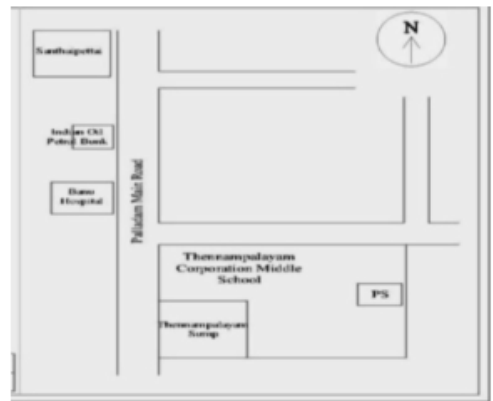

Google Map View

Polling Station Building Front View

Polling Station Front View

Elevation

Elevation

Cad View

Key MAP View

1 பெயர் : பானுமதி கணவர் பெயர்: குமாரசாமி வீட்டு எண் : 1 வயது : 74 பாலினம் : பெண்	WDZ2307031 Photo is available	# 2 பெயர் : ஜோதிமணி நாச்சிமுத்து தந்தை பெயர்: நாச்சிமுத்து வீட்டு எண் : 1 வயது : 68 பாலினம் : ஆண்	WDZ1013366 Photo is available	3 பெயர் : ராஜ்குமார் தந்தை பெயர்: வடிவேல் வீட்டு எண் : 1 வயது : 65 பாலினம் : ஆண்	WDZ1200575 Photo is available
4 பெயர் : முருகேசன் தந்தை பெயர்: முத்துசாமி வீட்டு எண் : 1 வயது : 64 பாலினம் : ஆண்	WDZ1782747 Photo is available	5 பெயர் : தன பாண்டியன் தந்தை பெயர்: நாகராஜ் வீட்டு எண் : 1 வயது : 63 பாலினம் : ஆண்	WDZ0786285 Photo is available	# 6 பெயர் : வசந்தாமணி ஜோதிமணி கணவர் பெயர்: ஜோதிமணி வீட்டு எண் : 1 வயது : 58 பாலினம் : பெண்	WDZ1013358 Photo is available
7 பெயர் : ராஜ் மோகன் தந்தை பெயர்: பக்தவச்சலம் வீட்டு எண் : 1 வயது : 55 பாலினம் : ஆண்	WDZ0786376 Photo is available	8 பெயர் : சுரேஷ்குமார் தந்தை பெயர்: ராஜ் வீட்டு எண் : 1 வயது : 55 பாலினம் : ஆண்	WDZ1782846 Photo is available	9 பெயர் : குரைசா நா கணவர் பெயர்: நசீர் அகமது வீட்டு எண் : 1 வயது : 55 பாலினம் : பெண்	WDZ2710051 Photo is available
10 பெயர் : மணிவாசகம் தந்தை பெயர்: குமாரசாமி வீட்டு எண் : 1 வயது : 54 பாலினம் : ஆண்	WDZ2307064 Photo is available	11 பெயர் : சுஜாதா கணவர் பெயர்: ராஜ் மோகன் வீட்டு எண் : 1 வயது : 54 பாலினம் : பெண்	WDZ0786269 Photo is available	12 பெயர் : லட்சுமி பிரபா கணவர் பெயர்: தனபாண்டியன் வீட்டு எண் : 1 வயது : 52 பாலினம் : பெண்	WDZ0786277 Photo is available
13 பெயர் : பிரியா கணவர் பெயர்: ஹரிஹரன் வீட்டு எண் : 1 வயது : 39 பாலினம் : பெண்	WDZ1930510 Photo is available	14 பெயர் : ஸ்ரீதரன் தந்தை பெயர்: வெங்கட்ராமன் வீட்டு எண் : 1-3 வயது : 65 பாலினம் : ஆண்	WDZ1342047 Photo is available	15 பெயர் : சசிகலா கணவர் பெயர்: ஸ்ரீதரன் வீட்டு எண் : 1-3 வயது : 58 பாலினம் : பெண்	WDZ1342054 Photo is available
16 பெயர் : ஸ்ரீனிவாசன் தந்தை பெயர்: சுப்பிரமணியன் வீட்டு எண் : 1-4 வயது : 54 பாலினம் : ஆண்	WDZ1342013 Photo is available	17 பெயர் : ராஜா தந்தை பெயர்: சீனிமுத்து வீட்டு எண் : 1-6 வயது : 57 பாலினம் : ஆண்	WDZ1479351 Photo is available	18 பெயர் : ராஜேஸ்வரி கணவர் பெயர்: ராஜா வீட்டு எண் : 1-6 வயது : 47 பாலினம் : பெண்	WDZ1479914 Photo is available
19 பெயர் : சந்தனபேச்சியம்மாள் கணவர் பெயர்: திம்மராயன் வீட்டு எண் : 1/14 வயது : 40 பாலினம் : பெண்	WRK1606904 Photo is available	20 பெயர் : கி கார்த்திக் தந்தை பெயர்: கிருஷ்ணன் வீட்டு எண் : 1-439 வயது : 42 பாலினம் : ஆண்	WDZ1342062 Photo is available	21 பெயர் : அர்ச்சுனா கணவர் பெயர்: கார்த்திக் வீட்டு எண் : 1-439 வயது : 40 பாலினம் : பெண்	WDZ1342070 Photo is available
22 பெயர் : மணி தந்தை பெயர்: பழனிச்சாமி வீட்டு எண் : 1b வயது : 56 பாலினம் : ஆண்	WDZ1342245 Photo is available	23 பெயர் : ஹரி கௌதமி தந்தை பெயர்: தேவராஜ் வீட்டு எண் : 1ஐ வயது : 27 பாலினம் : பெண்	WDZ2403111 Photo is available	24 பெயர் : ராமாத்தாள் கணவர் பெயர்: சுப்பிரமணியம் வீட்டு எண் : 2 வயது : 79 பாலினம் : பெண்	WDZ2307072 Photo is available
25 பெயர் : கிருஷ்ணசாமி தந்தை பெயர்: முத்துச்சாமி வீட்டு எண் : 2 வயது : 60 பாலினம் : ஆண்	WDZ2307080 Photo is available	26 பெயர் : நுக்மணி கணவர் பெயர்: சிவசுப்பிரமணியம் வீட்டு எண் : 2 வயது : 55 பாலினம் : பெண்	WDZ1341270 Photo is available	27 பெயர் : பிரதாசினி தந்தை பெயர்: சிவசுப்பிரமணியம் வீட்டு எண் : 2 வயது : 32 பாலினம் : பெண்	WDZ1341262 Photo is available
28 பெயர் : ஸருண் லட்சிதானந்தன் தந்தை பெயர்: சிவசுப்பிரமணியம் வீட்டு எண் : 2 வயது : 30 பாலினம் : ஆண்	WDZ1341288 Photo is available	29 பெயர் : லோகேஷ்வரி தந்தை பெயர்: பாலசுப்ரமணி வீட்டு எண் : 2 வயது : 21 பாலினம் : பெண்	WDZ2568517 Photo is available	30 பெயர் : தானப்பன் தந்தை பெயர்: ஆனந்தம் வீட்டு எண் : 2-1 வயது : 58 பாலினம் : ஆண்	WDZ0125559 Photo is available