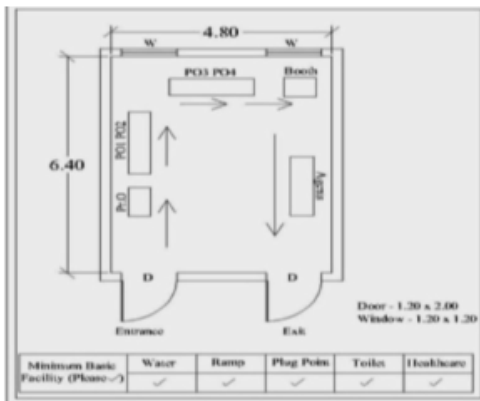

Google Map View

Polling Station Building Front View

Polling Station Front View

Elevation

Cad View

Key MAP View

1	WDZ0433995	பெயர் : கண்ணியம்மாள் தந்தை பெயர்: அம்மாசையப்பன் வீட்டு எண் : 1 வயது : 68 பாலினம் : பெண்	Photo is available	2	WDZ1782895	பெயர் : ஜெயலட்சுமி கணவர் பெயர்: முருகேசன் வீட்டு எண் : 1 வயது : 51 பாலினம் : பெண்	Photo is available	3	GDR3218237	பெயர் : சம்பத் தந்தை பெயர்: அம்மாசையப்பன் வீட்டு எண் : 1 வயது : 51 பாலினம் : ஆண்	Photo is available
4	WDZ1479963	பெயர் : காயத்ரி கணவர் பெயர்: கதிர்வேல் வீட்டு எண் : 1 வயது : 35 பாலினம் : பெண்	Photo is available	5	WDZ1782911	பெயர் : மஞ்சளா தந்தை பெயர்: முருகேசன் வீட்டு எண் : 1 வயது : 29 பாலினம் : பெண்	Photo is available	6	WDZ1479971	பெயர் : பூநீமகா லட்சுமி தந்தை பெயர்: கிருஷ்ணமூர்த்தி வீட்டு எண் : 2 வயது : 30 பாலினம் : பெண்	Photo is available
7	WDZ1974062	பெயர் : விக்னேஷ் தந்தை பெயர்: முத்து வீட்டு எண் : 2 வயது : 26 பாலினம் : ஆண்	Photo is available	8	WDZ2456846	பெயர் : ஹர்ஷ்ணியிரியா கிருஷ்ணமூர்த்தி தந்தை பெயர்: கிருஷ்ணா மூர்த்தி வீட்டு எண் : 2 வயது : 26 பாலினம் : பெண்	Photo is available	9	WDZ1736669	பெயர் : நடராஜ் தந்தை பெயர்: பழனிசாமி வீட்டு எண் : 3 வயது : 64 பாலினம் : ஆண்	Photo is available
10	WDZ1736677	பெயர் : அசோக் குமார் தந்தை பெயர்: நடராஜ் வீட்டு எண் : 3 வயது : 39 பாலினம் : ஆண்	Photo is available	11	WDZ2308948	பெயர் : பழனாத்தாள் கணவர் பெயர்: சின்னச்சாமி வீட்டு எண் : 4 வயது : 80 பாலினம் : பெண்	Photo is available	12	WDZ2308955	பெயர் : ரவிச்சந்திரன் தந்தை பெயர்: சின்னச்சாமி வீட்டு எண் : 4 வயது : 61 பாலினம் : ஆண்	Photo is available
13	WDZ2308963	பெயர் : வாசுதேவன் தந்தை பெயர்: சின்னச்சாமி வீட்டு எண் : 4 வயது : 56 பாலினம் : ஆண்	Photo is available	14	WDZ0127456	பெயர் : சரோஜினி கணவர் பெயர்: வாசுதேவன் வீட்டு எண் : 4 வயது : 55 பாலினம் : பெண்	Photo is available	15	WDZ2308971	பெயர் : தேன்மொழி கணவர் பெயர்: ரவிச்சந்திரன் வீட்டு எண் : 4 வயது : 51 பாலினம் : பெண்	Photo is available
16	WDZ1736800	பெயர் : பூர் சஞ்சிவ் தந்தை பெயர்: வாசுதேவன் வீட்டு எண் : 4 வயது : 28 பாலினம் : ஆண்	Photo is available	17	WDZ2012854	பெயர் : பூர்விருதீஷ்னி தந்தை பெயர்: வாசுதேவன் வீட்டு எண் : 4 வயது : 25 பாலினம் : பெண்	Photo is available	18	WDZ2517563	பெயர் : விஷ்ணு தந்தை பெயர்: ரமேஷ் பாபு வீட்டு எண் : 05 வயது : 31 பாலினம் : ஆண்	Photo is available
# 19	WDZ0178962	பெயர் : மு நாகராஜன் தந்தை பெயர்: முத்து வீட்டு எண் : 5-4 வயது : 52 பாலினம் : ஆண்	Photo is available	20	WDZ0178970	பெயர் : முத்துமாரி கணவர் பெயர்: நாகராஜன் வீட்டு எண் : 5-4 வயது : 47 பாலினம் : பெண்	Photo is available	21	WDZ2709541	பெயர் : துர்கா தேவி நா தந்தை பெயர்: நாகராஜன் மு வீட்டு எண் : 5-4 வயது : 20 பாலினம் : பெண்	Photo is available
22	WDZ2308997	பெயர் : பழனியம்மாள் கணவர் பெயர்: தங்கமுத்து வீட்டு எண் : 6 வயது : 70 பாலினம் : பெண்	Photo is available	23	WDZ2309003	பெயர் : கோவிந்தராஜ் தந்தை பெயர்: தங்கமுத்து வீட்டு எண் : 6 வயது : 52 பாலினம் : ஆண்	Photo is available	24	WDZ0625590	பெயர் : ராஜலட்சுமி கணவர் பெயர்: பாண்டிதூரை வீட்டு எண் : 6 வயது : 42 பாலினம் : பெண்	Photo is available
25	WDZ2498277	பெயர் : சங்கீத் மு தந்தை பெயர்: முத்துகுமார் வீட்டு எண் : 6/2 வயது : 25 பாலினம் : ஆண்	Photo is available	26	WDZ1736826	பெயர் : வேணு பிரபு தந்தை பெயர்: ரவிச்சந்திரன் வீட்டு எண் : 6A வயது : 28 பாலினம் : ஆண்	Photo is available	27	WDZ0126086	பெயர் : பிரபுக்குப்புராஜ் தந்தை பெயர்: சத்தியமூர்த்தி வீட்டு எண் : 7 வயது : 48 பாலினம் : ஆண்	Photo is available
28	WDZ0126094	பெயர் : ரவிசங்கர் தந்தை பெயர்: சத்தியமூர்த்தி வீட்டு எண் : 7 வயது : 47 பாலினம் : ஆண்	Photo is available	29	WDZ1736651	பெயர் : ஹேமலதா தந்தை பெயர்: சதீஸ் வீட்டு எண் : 8 வயது : 33 பாலினம் : பெண்	Photo is available	30	WDZ2760445	பெயர் : ஈஸ்வரன் தந்தை பெயர்: குமாரசாமி வீட்டு எண் : 8/3 வயது : 65 பாலினம் : ஆண்	Photo is available