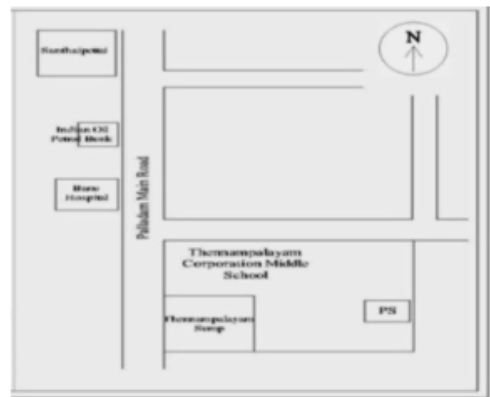

Google Map View

Polling Station Building Front View

Polling Station Front View

Elevation

Cad View

Key MAP View

1	WDZ0433995	பெயர் : கண்ணியம்மாள் தந்தை பெயர்: அம்மாசையப்பன் வீட்டு எண் : 1 வயது : 68 பாலினம் : பெண்	Photo is available	2	WDZ1782895	பெயர் : ஜெயலட்சுமி கணவர் பெயர்: முருகேசன் வீட்டு எண் : 1 வயது : 51 பாலினம் : பெண்	Photo is available	3	GDR3218237	பெயர் : சம்பத் தந்தை பெயர்: அம்மாசையப்பன் வீட்டு எண் : 1 வயது : 51 பாலினம் : ஆண்	Photo is available
4	WDZ1479963	பெயர் : காயத்ரி கணவர் பெயர்: கதிர்வேல் வீட்டு எண் : 1 வயது : 35 பாலினம் : பெண்	Photo is available	5	WDZ1782911	பெயர் : மஞ்சளா தந்தை பெயர்: முருகேசன் வீட்டு எண் : 1 வயது : 29 பாலினம் : பெண்	Photo is available	6	WDZ1479971	பெயர் : பூநீமகா லட்சுமி தந்தை பெயர்: கிருஷ்ணமூர்த்தி வீட்டு எண் : 2 வயது : 30 பாலினம் : பெண்	Photo is available
7	WDZ1974062	பெயர் : விக்னேஷ் தந்தை பெயர்: முத்து வீட்டு எண் : 2 வயது : 26 பாலினம் : ஆண்	Photo is available	8	WDZ2456846	பெயர் : ஹர்ஷ்ணியிரியா கிருஷ்ணமூர்த்தி தந்தை பெயர்: கிருஷ்ணா மூர்த்தி வீட்டு எண் : 2 வயது : 26 பாலினம் : பெண்	Photo is available	9	WDZ1736669	பெயர் : நடராஜ் தந்தை பெயர்: பழனிசாமி வீட்டு எண் : 3 வயது : 64 பாலினம் : ஆண்	Photo is available
10	WDZ1736677	பெயர் : அசோக் குமார் தந்தை பெயர்: நடராஜ் வீட்டு எண் : 3 வயது : 39 பாலினம் : ஆண்	Photo is available	11	WDZ2308948	பெயர் : பழனாத்தாள் கணவர் பெயர்: சின்னச்சாமி வீட்டு எண் : 4 வயது : 80 பாலினம் : பெண்	Photo is available	12	WDZ2308955	பெயர் : ரவிச்சந்திரன் தந்தை பெயர்: சின்னச்சாமி வீட்டு எண் : 4 வயது : 61 பாலினம் : ஆண்	Photo is available
13	WDZ2308963	பெயர் : வாசுதேவன் தந்தை பெயர்: சின்னச்சாமி வீட்டு எண் : 4 வயது : 56 பாலினம் : ஆண்	Photo is available	14	WDZ0127456	பெயர் : சரோஜினி கணவர் பெயர்: வாசுதேவன் வீட்டு எண் : 4 வயது : 55 பாலினம் : பெண்	Photo is available	15	WDZ2308971	பெயர் : தேன்மொழி கணவர் பெயர்: ரவிச்சந்திரன் வீட்டு எண் : 4 வயது : 51 பாலினம் : பெண்	Photo is available
16	WDZ1736800	பெயர் : பூர் சஞ்சிவ் தந்தை பெயர்: வாசுதேவன் வீட்டு எண் : 4 வயது : 28 பாலினம் : ஆண்	Photo is available	17	WDZ2012854	பெயர் : பூர்விருதீஷ்னி தந்தை பெயர்: வாசுதேவன் வீட்டு எண் : 4 வயது : 25 பாலினம் : பெண்	Photo is available	18	WDZ2517563	பெயர் : விஷ்ணு தந்தை பெயர்: ரமேஷ் பாபு வீட்டு எண் : 05 வயது : 31 பாலினம் : ஆண்	Photo is available
# 19	WDZ0178962	பெயர் : மு நாகராஜன் தந்தை பெயர்: முத்து வீட்டு எண் : 5-4 வயது : 52 பாலினம் : ஆண்	Photo is available	20	WDZ0178970	பெயர் : முத்துமாரி கணவர் பெயர்: நாகராஜன் வீட்டு எண் : 5-4 வயது : 47 பாலினம் : பெண்	Photo is available	21	WDZ2709541	பெயர் : துர்கா தேவி நா தந்தை பெயர்: நாகராஜன் மு வீட்டு எண் : 5-4 வயது : 20 பாலினம் : பெண்	Photo is available
22	WDZ2308997	பெயர் : பழனியம்மாள் கணவர் பெயர்: தங்கமுத்து வீட்டு எண் : 6 வயது : 70 பாலினம் : பெண்	Photo is available	23	WDZ2309003	பெயர் : கோவிந்தராஜ் தந்தை பெயர்: தங்கமுத்து வீட்டு எண் : 6 வயது : 52 பாலினம் : ஆண்	Photo is available	24	WDZ0625590	பெயர் : ராஜலட்சுமி கணவர் பெயர்: பாண்டிதூரை வீட்டு எண் : 6 வயது : 42 பாலினம் : பெண்	Photo is available
25	WDZ2498277	பெயர் : சங்கீத் மு தந்தை பெயர்: முத்துகுமார் வீட்டு எண் : 6/2 வயது : 25 பாலினம் : ஆண்	Photo is available	26	WDZ1736826	பெயர் : வேணு பிரபு தந்தை பெயர்: ரவிச்சந்திரன் வீட்டு எண் : 6A வயது : 28 பாலினம் : ஆண்	Photo is available	27	WDZ0126086	பெயர் : பிரபுக்குப்புராஜ் தந்தை பெயர்: சத்தியமூர்த்தி வீட்டு எண் : 7 வயது : 48 பாலினம் : ஆண்	Photo is available
28	WDZ0126094	பெயர் : ரவிசங்கர் தந்தை பெயர்: சத்தியமூர்த்தி வீட்டு எண் : 7 வயது : 47 பாலினம் : ஆண்	Photo is available	29	WDZ1736651	பெயர் : ஹேமலதா தந்தை பெயர்: சதீஸ் வீட்டு எண் : 8 வயது : 33 பாலினம் : பெண்	Photo is available	30	WDZ2760445	பெயர் : ஈஸ்வரன் தந்தை பெயர்: குமாரசாமி வீட்டு எண் : 8/3 வயது : 65 பாலினம் : ஆண்	Photo is available