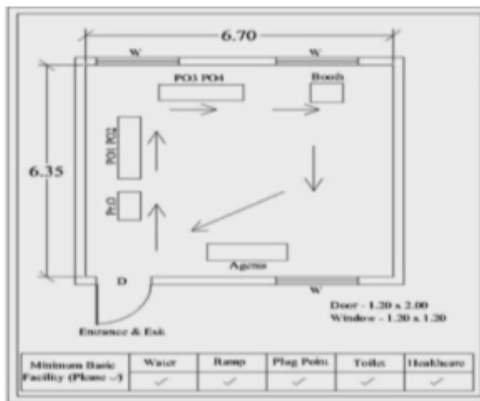

Google Map View

Polling Station Building Front View

Polling Station Front View

Elevation

Cad View

Key MAP View

1	WDZ2684561	பெயர் : பிரியங்கா ரோ தந்தை பெயர்: ரோகித் வீட்டு எண் : 0 வயது : 20 பாலினம் : பெண்	Photo is available	2	WDZ0132159	பெயர் : பெருமாள் தந்தை பெயர்: மாது வீட்டு எண் : 1 வயது : 65 பாலினம் : ஆண்	Photo is available	3	WDZ1201482	பெயர் : பார்பாத்தி கணவர் பெயர்: பரமசிவம் வீட்டு எண் : 1 வயது : 65 பாலினம் : பெண்	Photo is available
4	WDZ2311025	பெயர் : சரோஜினி கணவர் பெயர்: நடராஜ் வீட்டு எண் : 1 வயது : 64 பாலினம் : பெண்	Photo is available	5	WDZ1201649	பெயர் : மீனாட்சி கணவர் பெயர்: ஜெயராம் வீட்டு எண் : 1 வயது : 62 பாலினம் : பெண்	Photo is available	6	WDZ0130807	பெயர் : முத்து கணவர் பெயர்: மொக்கமாயன் வீட்டு எண் : 1 வயது : 60 பாலினம் : பெண்	Photo is available
7	WDZ1017078	பெயர் : பழனியம்மாள் கணவர் பெயர்: பழனிசாமி வீட்டு எண் : 1 வயது : 58 பாலினம் : பெண்	Photo is available	8	WDZ0132167	பெயர் : சரோஜா கணவர் பெயர்: பெருமாள் வீட்டு எண் : 1 வயது : 58 பாலினம் : பெண்	Photo is available	9	WDZ0387290	பெயர் : பார்வதி இதரர் பெயர்: மாரிமுத்து வீட்டு எண் : 1 வயது : 54 பாலினம் : பெண்	Photo is available
10	GDR2187920	பெயர் : சக்திவேல் தந்தை பெயர்: நடராஜ் செட்டியார் வீட்டு எண் : 1 வயது : 48 பாலினம் : ஆண்	Photo is available	11	WDZ1201672	பெயர் : முனியம்மாள் கணவர் பெயர்: பாலசுப்பிரமணி வீட்டு எண் : 1 வயது : 44 பாலினம் : பெண்	Photo is available	12	WDZ0387571	பெயர் : வேலுமணி தந்தை பெயர்: திருமலைசாமி வீட்டு எண் : 1 வயது : 43 பாலினம் : ஆண்	Photo is available
13	WDZ0387555	பெயர் : மணிகண்டன் தாயின் பெயர்: கலா வீட்டு எண் : 1 வயது : 41 பாலினம் : ஆண்	Photo is available	14	WDZ1579499	பெயர் : அம்மாசை தந்தை பெயர்: அழகர்சாமி வீட்டு எண் : 1 வயது : 39 பாலினம் : ஆண்	Photo is available	15	WDZ2459881	பெயர் : ஷர்மிளா கணவர் பெயர்: சுரேஷ் சுரேஷ் வீட்டு எண் : 1 வயது : 39 பாலினம் : பெண்	Photo is available
16	WDZ1783588	பெயர் : அமுதா கணவர் பெயர்: கருப்பாசாமி வீட்டு எண் : 1 வயது : 36 பாலினம் : பெண்	Photo is available	17	WDZ2709392	பெயர் : சிவராஜ் தந்தை பெயர்: காளப்பன் வீட்டு எண் : 1 வயது : 36 பாலினம் : ஆண்	Photo is available	18	WJP1411537	பெயர் : மனீஷ் நரநவரே இதரர் பெயர்: ஷிவாஞ்சுஜலி வீட்டு எண் : 1 வயது : 35 பாலினம் : ஆண்	Photo is available
19	WDZ1579531	பெயர் : சுகன்யா தந்தை பெயர்: முத்துசாமி வீட்டு எண் : 1 வயது : 32 பாலினம் : பெண்	Photo is available	20	WDZ2536787	பெயர் : முருகன் தந்தை பெயர்: பெருமாள் வீட்டு எண் : 1 வயது : 32 பாலினம் : ஆண்	Photo is available	21	WDZ2707800	பெயர் : அருணா கணவர் பெயர்: சிவராஜ் வீட்டு எண் : 1 வயது : 32 பாலினம் : பெண்	Photo is available
22	WDZ1201490	பெயர் : சாந்திபிரியா தந்தை பெயர்: பரமசிவம் வீட்டு எண் : 1 வயது : 31 பாலினம் : பெண்	Photo is available	23	YSN1987437	பெயர் : செளம்யா தந்தை பெயர்: ராஜேந்தர் சிங் வீட்டு எண் : 1 வயது : 25 பாலினம் : பெண்	Photo is available	24	WDZ1481050	பெயர் : சரோஜா கணவர் பெயர்: நல்லுசாமி வீட்டு எண் : 3 வயது : 67 பாலினம் : பெண்	Photo is available
25	WDZ0629154	பெயர் : கஜேந்திரன் தந்தை பெயர்: வடிவேல் வீட்டு எண் : 3 வயது : 48 பாலினம் : ஆண்	Photo is available	26	WDZ0629147	பெயர் : சுமித்ரா கணவர் பெயர்: கஜேந்திரன் வீட்டு எண் : 3 வயது : 45 பாலினம் : பெண்	Photo is available	27	WDZ0132274	பெயர் : முகுந்தன் தந்தை பெயர்: நாராயணசாமி வீட்டு எண் : 3 வயது : 42 பாலினம் : ஆண்	Photo is available
28	GDR7075849	பெயர் : சரணகுமார் தந்தை பெயர்: பால்பாண்டி வீட்டு எண் : 3 வயது : 41 பாலினம் : ஆண்	Photo is available	29	WDZ1201813	பெயர் : சங்கீதா கணவர் பெயர்: முகுந்தன் வீட்டு எண் : 3 வயது : 41 பாலினம் : பெண்	Photo is available	30	WDZ1016278	பெயர் : பாண்டி குமார் தந்தை பெயர்: பால்பாண்டி வீட்டு எண் : 3 வயது : 38 பாலினம் : ஆண்	Photo is available