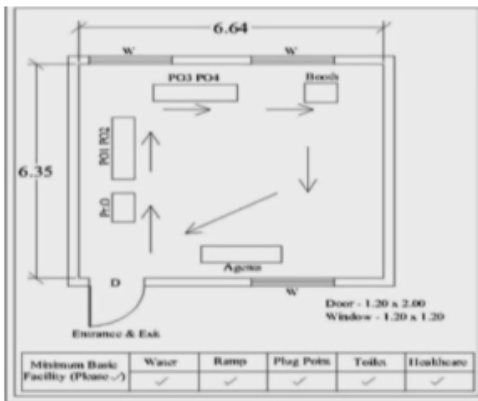

Google Map View

Polling Station Building Front View

Polling Station Front View

Elevation

Elevation

Cad View

Key MAP View

1 பெயர் : லட்சுமி கணவர் பெயர்: சஸ்வரமூர்த்தி வீட்டு எண் : 1 வயது : 71 பாலினம் : பெண் Photo is available	WDZ2316248	2 பெயர் : பூநிதி தந்தை பெயர்: வெங்கடாசலம் வீட்டு எண் : 1/3 வயது : 27 பாலினம் : பெண் Photo is available	WDZ1890078	3 பெயர் : அனுஷா பூந்தர் தந்தை பெயர்: பூந்தரன் வீட்டு எண் : 1/3 வயது : 23 பாலினம் : பெண் Photo is available	WDZ2498467
4 பெயர் : பூநிதி தந்தை பெயர்: பூநிதிவாசன் வீட்டு எண் : 1/4 வயது : 24 பாலினம் : பெண் Photo is available	WDZ2332997	5 பெயர் : முத்துலட்சுமி கணவர் பெயர்: துரைசாமி வீட்டு எண் : 2 வயது : 66 பாலினம் : பெண் Photo is available	WDZ2316271	6 பெயர் : ஹேமலதா தந்தை பெயர்: குமாரசாமி வீட்டு எண் : 2 வயது : 44 பாலினம் : பெண் Photo is available	WDZ0332213
7 பெயர் : கவின்குமார் தந்தை பெயர்: துரைசாமி வீட்டு எண் : 2 வயது : 44 பாலினம் : ஆண் Photo is available	GDR7070691	8 பெயர் : சிவப்பிரகாஷ் தந்தை பெயர்: துரைசாமி வீட்டு எண் : 2 வயது : 42 பாலினம் : ஆண் Photo is available	GDR7072291	9 பெயர் : ஸ்னேகா தந்தை பெயர்: ரமேஷ் வீட்டு எண் : 2 வயது : 26 பாலினம் : பெண் Photo is available	WDZ1890037
10 பெயர் : பிரித்தா கணவர் பெயர்: சிவப்பிரகாஷ் வீட்டு எண் : 3 வயது : 39 பாலினம் : பெண் Photo is available	WDZ1783786	11 பெயர் : நிதியசௌந்தர்யா கணவர் பெயர்: கவின்குமார் வீட்டு எண் : 3 வயது : 38 பாலினம் : பெண் Photo is available	WDZ1783794	12 பெயர் : மதுமிதா தந்தை பெயர்: காசிமுருகன் வீட்டு எண் : 3/3 வயது : 27 பாலினம் : பெண் Photo is available	WDZ1890052
13 பெயர் : சகுந்தலா கணவர் பெயர்: பழனிச்சாமி வீட்டு எண் : 5 வயது : 75 பாலினம் : பெண் Photo is available	WDZ2316297	14 பெயர் : லிக்னேஷ்வரன் தந்தை பெயர்: முருகேசன் வீட்டு எண் : 5-1 வயது : 31 பாலினம் : ஆண் Photo is available	WDZ1842038	15 பெயர் : ரத்தினம் தந்தை பெயர்: பழனிச்சாமி வீட்டு எண் : 7, வயது : 52 பாலினம் : ஆண் Photo is available	WDZ2316305
16 பெயர் : சுமலதா செ ர முத்துரத்தினம் கணவர் பெயர்: முத்துரத்தினம் வீட்டு எண் : 7 வயது : 46 பாலினம் : பெண் Photo is available	GDR7072226	17 பெயர் : பிரஜித் தந்தை பெயர்: ரத்தினம் வீட்டு எண் : 7 வயது : 23 பாலினம் : ஆண் Photo is available	WDZ2628402	18 பெயர் : சுப்பரமணியம் தந்தை பெயர்: நாச்சிமுத்துக்கவுண்டர் வீட்டு எண் : 9 வயது : 71 பாலினம் : ஆண் Photo is available	WDZ2316313
19 பெயர் : சுப்புலட்சுமி தந்தை பெயர்: சுப்பரமணியம் வீட்டு எண் : 9 வயது : 66 பாலினம் : ஆண் Photo is available	WDZ2316321	20 பெயர் : சுபாஷ்னி தந்தை பெயர்: சுப்பரமணியம் வீட்டு எண் : 9 வயது : 43 பாலினம் : பெண் Photo is available	GDR3217999	# 21 பெயர் : ரா லோ சக்திவேலன் தந்தை பெயர்: லோகநாதன் வீட்டு எண் : 12 வயது : 34 பாலினம் : ஆண் Photo is available	WDZ1201961
22 பெயர் : அபீநயா தந்தை பெயர்: ராதாகிரிஷ்ணன் வீட்டு எண் : 13 வயது : 36 பாலினம் : பெண் Photo is available	WDZ2403756	23 பெயர் : ச ராகேஷ் குமார் தந்தை பெயர்: சு சங்கரநாராயணன் வீட்டு எண் : 14/5 வயது : 20 பாலினம் : ஆண் Photo is available	WDZ2660108	24 பெயர் : ராஜேந்திரன் தந்தை பெயர்: பழனிசாமிகவுண்டர் வீட்டு எண் : 16 வயது : 64 பாலினம் : ஆண் Photo is available	WDZ2316362
25 பெயர் : புஷ்பாத்தாள் கணவர் பெயர்: ராஜேந்திரன் வீட்டு எண் : 16 வயது : 59 பாலினம் : பெண் Photo is available	GDR3490422	26 பெயர் : மாசிவாமணி தந்தை பெயர்: நரசிம்மன் வீட்டு எண் : 27 வயது : 25 பாலினம் : ஆண் Photo is available	WDZ2403772	27 பெயர் : சந்தோஷ் குமார் தந்தை பெயர்: நரசிம்மன் வீட்டு எண் : 27 வயது : 23 பாலினம் : ஆண் Photo is available	WDZ2403764
28 பெயர் : மதன் குமார் தந்தை பெயர்: முருகேசன் வீட்டு எண் : 63 வயது : 46 பாலினம் : ஆண் Photo is available	WDZ2403798	29 பெயர் : பொன்னுசாமி தந்தை பெயர்: ஆறுமுகம் வீட்டு எண் : 228 வயது : 68 பாலினம் : ஆண் Photo is available	WDZ0625566	30 பெயர் : பரிமளா தேவி கணவர் பெயர்: பொன்னுசாமி வீட்டு எண் : 228A வயது : 65 பாலினம் : பெண் Photo is available	WDZ0625574