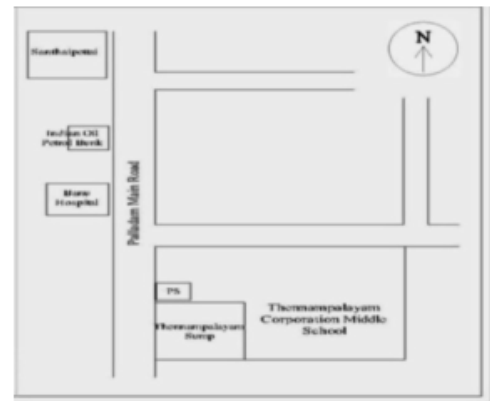

Google Map View

Polling Station Building Front View

Polling Station Front View

Elevation

Elevation

Cad View

Key MAP View

1 பெயர் : லட்சுமி கணவர் பெயர்: சஸ்வரமூர்த்தி வீட்டு எண் : 1 வயது : 71 பாலினம் : பெண் Photo is available	WDZ2316248	2 பெயர் : பூநிதி தந்தை பெயர்: வெங்கடாசலம் வீட்டு எண் : 1/3 வயது : 27 பாலினம் : பெண் Photo is available	WDZ1890078	3 பெயர் : அனுஷா பூந்தர் தந்தை பெயர்: பூந்தரன் வீட்டு எண் : 1/3 வயது : 23 பாலினம் : பெண் Photo is available	WDZ2498467
4 பெயர் : பூநிதி தந்தை பெயர்: பூநிதிவாசன் வீட்டு எண் : 1/4 வயது : 24 பாலினம் : பெண் Photo is available	WDZ2332997	5 பெயர் : முத்துலட்சுமி கணவர் பெயர்: துரைசாமி வீட்டு எண் : 2 வயது : 66 பாலினம் : பெண் Photo is available	WDZ2316271	6 பெயர் : ஹேமலதா தந்தை பெயர்: குமாரசாமி வீட்டு எண் : 2 வயது : 44 பாலினம் : பெண் Photo is available	WDZ0332213
7 பெயர் : கவின்குமார் தந்தை பெயர்: துரைசாமி வீட்டு எண் : 2 வயது : 44 பாலினம் : ஆண் Photo is available	GDR7070691	8 பெயர் : சிவப்பிரகாஷ் தந்தை பெயர்: துரைசாமி வீட்டு எண் : 2 வயது : 42 பாலினம் : ஆண் Photo is available	GDR7072291	9 பெயர் : ஸ்னேகா தந்தை பெயர்: ரமேஷ் வீட்டு எண் : 2 வயது : 26 பாலினம் : பெண் Photo is available	WDZ1890037
10 பெயர் : பிரித்தா கணவர் பெயர்: சிவப்பிரகாஷ் வீட்டு எண் : 3 வயது : 39 பாலினம் : பெண் Photo is available	WDZ1783786	11 பெயர் : நிதியசௌந்தர்யா கணவர் பெயர்: கவின்குமார் வீட்டு எண் : 3 வயது : 38 பாலினம் : பெண் Photo is available	WDZ1783794	12 பெயர் : மதுமிதா தந்தை பெயர்: காசிமுருகன் வீட்டு எண் : 3/3 வயது : 27 பாலினம் : பெண் Photo is available	WDZ1890052
13 பெயர் : சகுந்தலா கணவர் பெயர்: பழனிச்சாமி வீட்டு எண் : 5 வயது : 75 பாலினம் : பெண் Photo is available	WDZ2316297	14 பெயர் : லிக்னேஷ்வரன் தந்தை பெயர்: முருகேசன் வீட்டு எண் : 5-1 வயது : 31 பாலினம் : ஆண் Photo is available	WDZ1842038	15 பெயர் : ரத்தினம் தந்தை பெயர்: பழனிச்சாமி வீட்டு எண் : 7, வயது : 52 பாலினம் : ஆண் Photo is available	WDZ2316305
16 பெயர் : சுமலதா செ ர முத்துரத்தினம் கணவர் பெயர்: முத்துரத்தினம் வீட்டு எண் : 7 வயது : 46 பாலினம் : பெண் Photo is available	GDR7072226	17 பெயர் : பிரஜித் தந்தை பெயர்: ரத்தினம் வீட்டு எண் : 7 வயது : 23 பாலினம் : ஆண் Photo is available	WDZ2628402	18 பெயர் : சுப்பரமணியம் தந்தை பெயர்: நாச்சிமுத்துக்கவுண்டர் வீட்டு எண் : 9 வயது : 71 பாலினம் : ஆண் Photo is available	WDZ2316313
19 பெயர் : சுப்புலட்சுமி தந்தை பெயர்: சுப்பரமணியம் வீட்டு எண் : 9 வயது : 66 பாலினம் : ஆண் Photo is available	WDZ2316321	20 பெயர் : சுபாஷ்னி தந்தை பெயர்: சுப்பரமணியம் வீட்டு எண் : 9 வயது : 43 பாலினம் : பெண் Photo is available	GDR3217999	# 21 பெயர் : ரா லோ சக்திவேலன் தந்தை பெயர்: லோகநாதன் வீட்டு எண் : 12 வயது : 34 பாலினம் : ஆண் Photo is available	WDZ1201961
22 பெயர் : அபீநயா தந்தை பெயர்: ராதாகிரிஷ்ணன் வீட்டு எண் : 13 வயது : 36 பாலினம் : பெண் Photo is available	WDZ2403756	23 பெயர் : ச ராகேஷ் குமார் தந்தை பெயர்: சு சங்கரநாராயணன் வீட்டு எண் : 14/5 வயது : 20 பாலினம் : ஆண் Photo is available	WDZ2660108	24 பெயர் : ராஜேந்திரன் தந்தை பெயர்: பழனிசாமிகவுண்டர் வீட்டு எண் : 16 வயது : 64 பாலினம் : ஆண் Photo is available	WDZ2316362
25 பெயர் : புஷ்பாத்தாள் கணவர் பெயர்: ராஜேந்திரன் வீட்டு எண் : 16 வயது : 59 பாலினம் : பெண் Photo is available	GDR3490422	26 பெயர் : மாசிவாமணி தந்தை பெயர்: நரசிம்மன் வீட்டு எண் : 27 வயது : 25 பாலினம் : ஆண் Photo is available	WDZ2403772	27 பெயர் : சந்தோஷ் குமார் தந்தை பெயர்: நரசிம்மன் வீட்டு எண் : 27 வயது : 23 பாலினம் : ஆண் Photo is available	WDZ2403764
28 பெயர் : மதன் குமார் தந்தை பெயர்: முருகேசன் வீட்டு எண் : 63 வயது : 46 பாலினம் : ஆண் Photo is available	WDZ2403798	29 பெயர் : பொன்னுசாமி தந்தை பெயர்: ஆறுமுகம் வீட்டு எண் : 228 வயது : 68 பாலினம் : ஆண் Photo is available	WDZ0625566	30 பெயர் : பரிமளா தேவி கணவர் பெயர்: பொன்னுசாமி வீட்டு எண் : 228A வயது : 65 பாலினம் : பெண் Photo is available	WDZ0625574