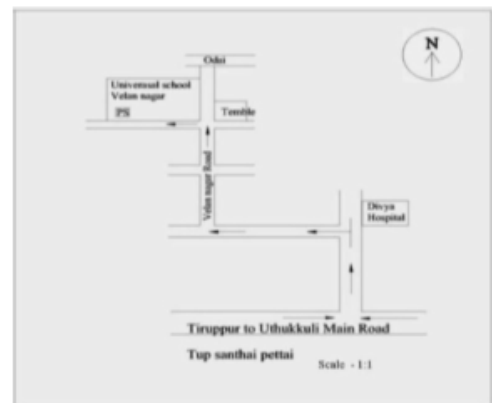

Cad View

Key MAP View