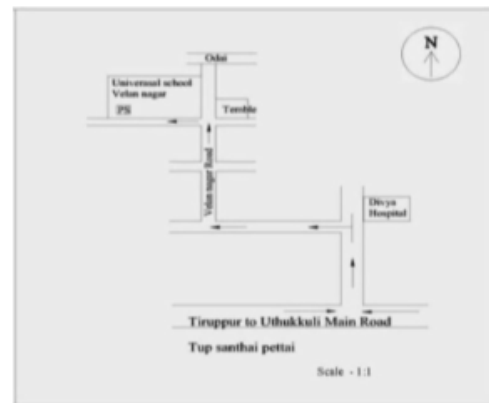

Google Map View

Polling Station Building Front View

Polling Station Front View

Cad View

Key MAP View

1	WDZ0686857	பெயர் : ராசப்பன் தந்தை பெயர்: பழனிசாமி வீட்டு எண் : 1 வயது : 81 பாலினம் : ஆண்	Photo is available	2	WDZ0686873	பெயர் : கனேசன் தந்தை பெயர்: திலகர் வீட்டு எண் : 1 வயது : 71 பாலினம் : ஆண்	Photo is available	3	WDZ1482751	பெயர் : பிச்சை தந்தை பெயர்: சலாம்முத்தன் வீட்டு எண் : 1 வயது : 67 பாலினம் : ஆண்	Photo is available
4	WDZ0687160	பெயர் : பாலு தந்தை பெயர்: பழனிசாமி வீட்டு எண் : 1 வயது : 66 பாலினம் : ஆண்	Photo is available	5	WDZ2091395	பெயர் : அமுதா கணவர் பெயர்: பாலசுப்ரமணியம் வீட்டு எண் : 1 வயது : 65 பாலினம் : பெண்	Photo is available	6	WDZ0686717	பெயர் : துரைசாமி தந்தை பெயர்: வெள்ளைச்சாமி வீட்டு எண் : 1 வயது : 64 பாலினம் : ஆண்	Photo is available
7	WDZ0686626	பெயர் : தனபாக்கியம் கணவர் பெயர்: கண்ணன் வீட்டு எண் : 1 வயது : 63 பாலினம் : பெண்	Photo is available	8	WDZ0687178	பெயர் : கமலம் கணவர் பெயர்: பாலு வீட்டு எண் : 1 வயது : 62 பாலினம் : பெண்	Photo is available	9	WDZ0686923	பெயர் : புவனேஸ்வரி கணவர் பெயர்: நரசிம்மன் வீட்டு எண் : 1 வயது : 58 பாலினம் : பெண்	Photo is available
10	WDZ0687632	பெயர் : வசந்தாமணி கணவர் பெயர்: சின்னசாமி வீட்டு எண் : 1 வயது : 58 பாலினம் : பெண்	Photo is available	11	WDZ0687582	பெயர் : மகேஷ்வரி கணவர் பெயர்: திருமூர்த்தி வீட்டு எண் : 1 வயது : 57 பாலினம் : பெண்	Photo is available	12	WDZ0686865	பெயர் : கோபால்சாமி தாயின் பெயர்: லச்சுமி வீட்டு எண் : 1 வயது : 57 பாலினம் : ஆண்	Photo is available
13	WDZ0686675	பெயர் : பகவதிராஜ் தந்தை பெயர்: சுருளிவேல் வீட்டு எண் : 1 வயது : 56 பாலினம் : ஆண்	Photo is available	14	WDZ0687376	பெயர் : தனலட்சுமி கணவர் பெயர்: ரங்கசாமி வீட்டு எண் : 1 வயது : 56 பாலினம் : பெண்	Photo is available	# 15	WDZ0686741	பெயர் : சுப்ரமணி தந்தை பெயர்: நாடராயன் வீட்டு எண் : 1 வயது : 55 பாலினம் : ஆண்	Photo is available
# 16	WDZ0686733	பெயர் : லதா கணவர் பெயர்: சுப்பிரமணி வீட்டு எண் : 1 வயது : 54 பாலினம் : பெண்	Photo is available	17	WDZ0687517	பெயர் : செந்தில்குமார் தந்தை பெயர்: தண்டபாணி வீட்டு எண் : 1 வயது : 53 பாலினம் : ஆண்	Photo is available	18	WDZ0687509	பெயர் : சாரதா கணவர் பெயர்: செந்தில்குமார் வீட்டு எண் : 1 வயது : 52 பாலினம் : பெண்	Photo is available
19	WDZ0686816	பெயர் : தமிழ்செல்வி கணவர் பெயர்: பரமசிவம் வீட்டு எண் : 1 வயது : 52 பாலினம் : பெண்	Photo is available	20	WDZ0686907	பெயர் : முருகன் தந்தை பெயர்: கருப்பையா வீட்டு எண் : 1 வயது : 51 பாலினம் : ஆண்	Photo is available	21	WDZ0687335	பெயர் : கிருஷ்ணவேணி கணவர் பெயர்: நாராயணன் வீட்டு எண் : 1 வயது : 49 பாலினம் : பெண்	Photo is available
22	WDZ0687285	பெயர் : பாண்டியம்மாள் கணவர் பெயர்: தனபால் வீட்டு எண் : 1 வயது : 49 பாலினம் : பெண்	Photo is available	23	WDZ0687541	பெயர் : அசோக்குமார் தந்தை பெயர்: பெருமாள்சாமி வீட்டு எண் : 1 வயது : 49 பாலினம் : ஆண்	Photo is available	24	WDZ0687202	பெயர் : சரவணன் தந்தை பெயர்: மாணிக்கம் வீட்டு எண் : 1 வயது : 48 பாலினம் : ஆண்	Photo is available
25	WDZ0763623	பெயர் : ராஜி கணவர் பெயர்: குமார் வீட்டு எண் : 1 வயது : 48 பாலினம் : பெண்	Photo is available	26	WDZ1580802	பெயர் : அருண் தந்தை பெயர்: பாலசுப்பிரமணியம் வீட்டு எண் : 1 வயது : 45 பாலினம் : ஆண்	Photo is available	27	WDZ0763672	பெயர் : பாலு தந்தை பெயர்: துரைசாமி வீட்டு எண் : 1 வயது : 45 பாலினம் : ஆண்	Photo is available
28	WDZ0687145	பெயர் : குமார் தந்தை பெயர்: சுப்ரமணியம் வீட்டு எண் : 1 வயது : 43 பாலினம் : ஆண்	Photo is available	29	WDZ0686915	பெயர் : கௌரி கணவர் பெயர்: ஜோதிராமலிங்கம் வீட்டு எண் : 1 வயது : 42 பாலினம் : பெண்	Photo is available	30	WDZ0686725	பெயர் : ராமு தந்தை பெயர்: துரைசாமி வீட்டு எண் : 1 வயது : 40 பாலினம் : ஆண்	Photo is available