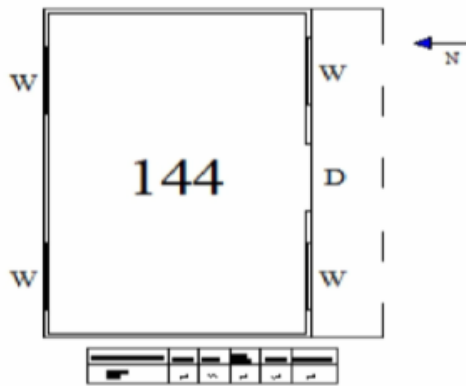

Google Map View

Polling Station Building Front View

Polling Station Front View

Cad View

Key MAP View

1	WDZ2094894	பெயர் : ராஜேந்திரன் தந்தை பெயர்: ராமநாதன் வீட்டு எண் : 1 வயது : 77 பாலினம் : ஆண்	Photo is available	2	WDZ2094902	பெயர் : அண்ணாமலை தந்தை பெயர்: முருகேசமுதலியார் வீட்டு எண் : 1 வயது : 77 பாலினம் : ஆண்	Photo is available	3	WDZ0789693	பெயர் : பாலசுப்பிரமணியம் தந்தை பெயர்: முருகன் வீட்டு எண் : 1 வயது : 71 பாலினம் : ஆண்	Photo is available
4	WDZ0137869	பெயர் : சுப்பிரமணி தந்தை பெயர்: ராஜ் வீட்டு எண் : 1 வயது : 68 பாலினம் : ஆண்	Photo is available	5	WDZ0789438	பெயர் : பொன்னுசாமி தந்தை பெயர்: வெங்கடாசலம் வீட்டு எண் : 1 வயது : 67 பாலினம் : ஆண்	Photo is available	6	GDR2198653	பெயர் : இந்திராணி கணவர் பெயர்: ராஜேந்திரன் வீட்டு எண் : 1 வயது : 66 பாலினம் : பெண்	Photo is available
7	WDZ0138354	பெயர் : ரத்தினசாமி தந்தை பெயர்: தாஸன் வீட்டு எண் : 1 வயது : 62 பாலினம் : ஆண்	Photo is available	8	WDZ0789628	பெயர் : ஆனந்தி கணவர் பெயர்: பொன்னுசாமி வீட்டு எண் : 1 வயது : 61 பாலினம் : பெண்	Photo is available	9	WDZ0138115	பெயர் : தமிழ்செல்வி கணவர் பெயர்: நாகராஜ் வீட்டு எண் : 1 வயது : 57 பாலினம் : பெண்	Photo is available
10	WDZ1975416	பெயர் : செல்வி கணவர் பெயர்: பழனிசாமி வீட்டு எண் : 1 வயது : 54 பாலினம் : பெண்	Photo is available	11	WDZ2094928	பெயர் : ராம்குமார் தந்தை பெயர்: அண்ணாமலை வீட்டு எண் : 1 வயது : 52 பாலினம் : ஆண்	Photo is available	12	WDZ0138362	பெயர் : நாகராஜன் தந்தை பெயர்: சுப்பிரமணி வீட்டு எண் : 1 வயது : 51 பாலினம் : ஆண்	Photo is available
13	GDR2196566	பெயர் : கமலநாதன் தந்தை பெயர்: ராஜேந்திரன் வீட்டு எண் : 1 வயது : 49 பாலினம் : ஆண்	Photo is available	14	GDR7116262	பெயர் : பிரபு தந்தை பெயர்: ராஜேந்திரன் வீட்டு எண் : 1 வயது : 44 பாலினம் : ஆண்	Photo is available	15	WDZ1203660	பெயர் : முருகன் தந்தை பெயர்: சுடலையாண்டி வீட்டு எண் : 1 வயது : 41 பாலினம் : ஆண்	Photo is available
16	WDZ1018340	பெயர் : வனிதா தந்தை பெயர்: முருகேசன் வீட்டு எண் : 1 வயது : 35 பாலினம் : பெண்	Photo is available	17	WDZ0137901	பெயர் : கணேசபெருமாள் தந்தை பெயர்: கமலசேகர் வீட்டு எண் : 1-2 வயது : 55 பாலினம் : ஆண்	Photo is available	18	WDZ0137893	பெயர் : சாந்தி கணவர் பெயர்: கணேசபெருமாள் வீட்டு எண் : 1-2 வயது : 52 பாலினம் : பெண்	Photo is available
19	WDZ2695005	பெயர் : பாண்டியராஜன் தந்தை பெயர்: ராஜ் வீட்டு எண் : 1/2 வயது : 40 பாலினம் : ஆண்	Photo is available	20	WDZ1484021	பெயர் : விக்னேஷ்பிரபு தந்தை பெயர்: உதயகுமார் வீட்டு எண் : 1C வயது : 37 பாலினம் : ஆண்	Photo is available	21	WDZ1484039	பெயர் : சரவணப்பிரசாந்த் தந்தை பெயர்: உதயகுமார் வீட்டு எண் : 1C வயது : 32 பாலினம் : ஆண்	Photo is available
22	WDZ1890359	பெயர் : சரோஜா கணவர் பெயர்: ராமதாஸ் வீட்டு எண் : 2 வயது : 73 பாலினம் : பெண்	Photo is available	23	WDZ0429886	பெயர் : முருகேசன் இதரர் பெயர்: சாவித்திரி வீட்டு எண் : 2 வயது : 70 பாலினம் : ஆண்	Photo is available	24	WDZ0390104	பெயர் : சாவித்திரி கணவர் பெயர்: முருகேசன் வீட்டு எண் : 2 வயது : 61 பாலினம் : பெண்	Photo is available
25	WDZ1347723	பெயர் : உமாமகேஸ்வரி கணவர் பெயர்: மல்லிகார்ஜுனன் வீட்டு எண் : 2 வயது : 61 பாலினம் : பெண்	Photo is available	26	WDZ2094944	பெயர் : பங்கஜம் கணவர் பெயர்: மோகன் வீட்டு எண் : 2 வயது : 60 பாலினம் : பெண்	Photo is available	27	WDZ0138008	பெயர் : மனோகர் தந்தை பெயர்: சுப்பிரமணியம் வீட்டு எண் : 2 வயது : 60 பாலினம் : ஆண்	Photo is available
28	WDZ0137984	பெயர் : கோவிந்தராஜ் தந்தை பெயர்: மயில்சாமி வீட்டு எண் : 2 வயது : 60 பாலினம் : ஆண்	Photo is available	29	WDZ0137992	பெயர் : மணிமேகலை கணவர் பெயர்: கோவிந்தராஜ் வீட்டு எண் : 2 வயது : 57 பாலினம் : பெண்	Photo is available	30	WDZ0137976	பெயர் : ஜெயந்தி ஸ்ரீ கணவர் பெயர்: கார்த்திக் வீட்டு எண் : 2 வயது : 56 பாலினம் : பெண்	Photo is available