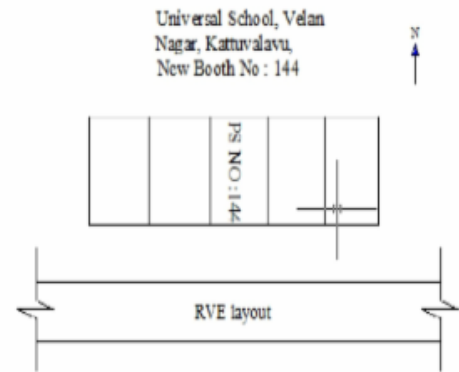

Google Map View

Polling Station Building Front View

Polling Station Front View

Cad View

Key MAP View

1	WDZ2094894	பெயர் : ராஜேந்திரன் தந்தை பெயர்: ராமநாதன் வீட்டு எண் : 1 வயது : 77 பாலினம் : ஆண்	Photo is available	2	WDZ2094902	பெயர் : அண்ணாமலை தந்தை பெயர்: முருகேசமுதலியார் வீட்டு எண் : 1 வயது : 77 பாலினம் : ஆண்	Photo is available	3	WDZ0789693	பெயர் : பாலசுப்பிரமணியம் தந்தை பெயர்: முருகன் வீட்டு எண் : 1 வயது : 71 பாலினம் : ஆண்	Photo is available
4	WDZ0137869	பெயர் : சுப்பிரமணி தந்தை பெயர்: ராஜ் வீட்டு எண் : 1 வயது : 68 பாலினம் : ஆண்	Photo is available	5	WDZ0789438	பெயர் : பொன்னுசாமி தந்தை பெயர்: வெங்கடாசலம் வீட்டு எண் : 1 வயது : 67 பாலினம் : ஆண்	Photo is available	6	GDR2198653	பெயர் : இந்திராணி கணவர் பெயர்: ராஜேந்திரன் வீட்டு எண் : 1 வயது : 66 பாலினம் : பெண்	Photo is available
7	WDZ0138354	பெயர் : ரத்தினசாமி தந்தை பெயர்: தாஸன் வீட்டு எண் : 1 வயது : 62 பாலினம் : ஆண்	Photo is available	8	WDZ0789628	பெயர் : ஆனந்தி கணவர் பெயர்: பொன்னுசாமி வீட்டு எண் : 1 வயது : 61 பாலினம் : பெண்	Photo is available	9	WDZ0138115	பெயர் : தமிழ்செல்வி கணவர் பெயர்: நாகராஜ் வீட்டு எண் : 1 வயது : 57 பாலினம் : பெண்	Photo is available
10	WDZ1975416	பெயர் : செல்வி கணவர் பெயர்: பழனிசாமி வீட்டு எண் : 1 வயது : 54 பாலினம் : பெண்	Photo is available	11	WDZ2094928	பெயர் : ராம்குமார் தந்தை பெயர்: அண்ணாமலை வீட்டு எண் : 1 வயது : 52 பாலினம் : ஆண்	Photo is available	12	WDZ0138362	பெயர் : நாகராஜன் தந்தை பெயர்: சுப்பிரமணி வீட்டு எண் : 1 வயது : 51 பாலினம் : ஆண்	Photo is available
13	GDR2196566	பெயர் : கமலநாதன் தந்தை பெயர்: ராஜேந்திரன் வீட்டு எண் : 1 வயது : 49 பாலினம் : ஆண்	Photo is available	14	GDR7116262	பெயர் : பிரபு தந்தை பெயர்: ராஜேந்திரன் வீட்டு எண் : 1 வயது : 44 பாலினம் : ஆண்	Photo is available	15	WDZ1203660	பெயர் : முருகன் தந்தை பெயர்: சுடலையாண்டி வீட்டு எண் : 1 வயது : 41 பாலினம் : ஆண்	Photo is available
16	WDZ1018340	பெயர் : வனிதா தந்தை பெயர்: முருகேசன் வீட்டு எண் : 1 வயது : 35 பாலினம் : பெண்	Photo is available	17	WDZ0137901	பெயர் : கணேசபெருமாள் தந்தை பெயர்: கமலசேகர் வீட்டு எண் : 1-2 வயது : 55 பாலினம் : ஆண்	Photo is available	18	WDZ0137893	பெயர் : சாந்தி கணவர் பெயர்: கணேசபெருமாள் வீட்டு எண் : 1-2 வயது : 52 பாலினம் : பெண்	Photo is available
19	WDZ2695005	பெயர் : பாண்டியராஜன் தந்தை பெயர்: ராஜ் வீட்டு எண் : 1/2 வயது : 40 பாலினம் : ஆண்	Photo is available	20	WDZ1484021	பெயர் : விக்னேஷ்பிரபு தந்தை பெயர்: உதயகுமார் வீட்டு எண் : 1C வயது : 37 பாலினம் : ஆண்	Photo is available	21	WDZ1484039	பெயர் : சரவணப்பிரசாந்த் தந்தை பெயர்: உதயகுமார் வீட்டு எண் : 1C வயது : 32 பாலினம் : ஆண்	Photo is available
22	WDZ1890359	பெயர் : சரோஜா கணவர் பெயர்: ராமதாஸ் வீட்டு எண் : 2 வயது : 73 பாலினம் : பெண்	Photo is available	23	WDZ0429886	பெயர் : முருகேசன் இதரர் பெயர்: சாவித்திரி வீட்டு எண் : 2 வயது : 70 பாலினம் : ஆண்	Photo is available	24	WDZ0390104	பெயர் : சாவித்திரி கணவர் பெயர்: முருகேசன் வீட்டு எண் : 2 வயது : 61 பாலினம் : பெண்	Photo is available
25	WDZ1347723	பெயர் : உமாமகேஸ்வரி கணவர் பெயர்: மல்லிகார்ஜுனன் வீட்டு எண் : 2 வயது : 61 பாலினம் : பெண்	Photo is available	26	WDZ2094944	பெயர் : பங்கஜம் கணவர் பெயர்: மோகன் வீட்டு எண் : 2 வயது : 60 பாலினம் : பெண்	Photo is available	27	WDZ0138008	பெயர் : மனோகர் தந்தை பெயர்: சுப்பிரமணியம் வீட்டு எண் : 2 வயது : 60 பாலினம் : ஆண்	Photo is available
28	WDZ0137984	பெயர் : கோவிந்தராஜ் தந்தை பெயர்: மயில்சாமி வீட்டு எண் : 2 வயது : 60 பாலினம் : ஆண்	Photo is available	29	WDZ0137992	பெயர் : மணிமேகலை கணவர் பெயர்: கோவிந்தராஜ் வீட்டு எண் : 2 வயது : 57 பாலினம் : பெண்	Photo is available	30	WDZ0137976	பெயர் : ஜெயந்தி ஸ்ரீ கணவர் பெயர்: கார்த்திக் வீட்டு எண் : 2 வயது : 56 பாலினம் : பெண்	Photo is available