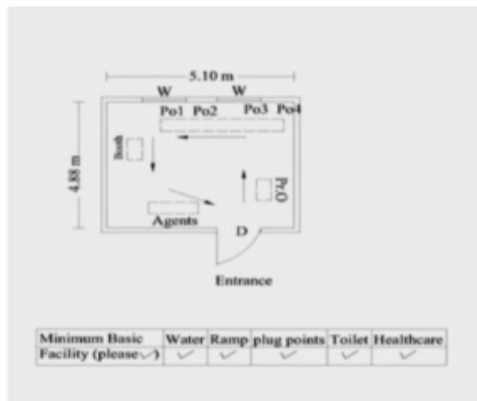

Cad View

Key MAP View